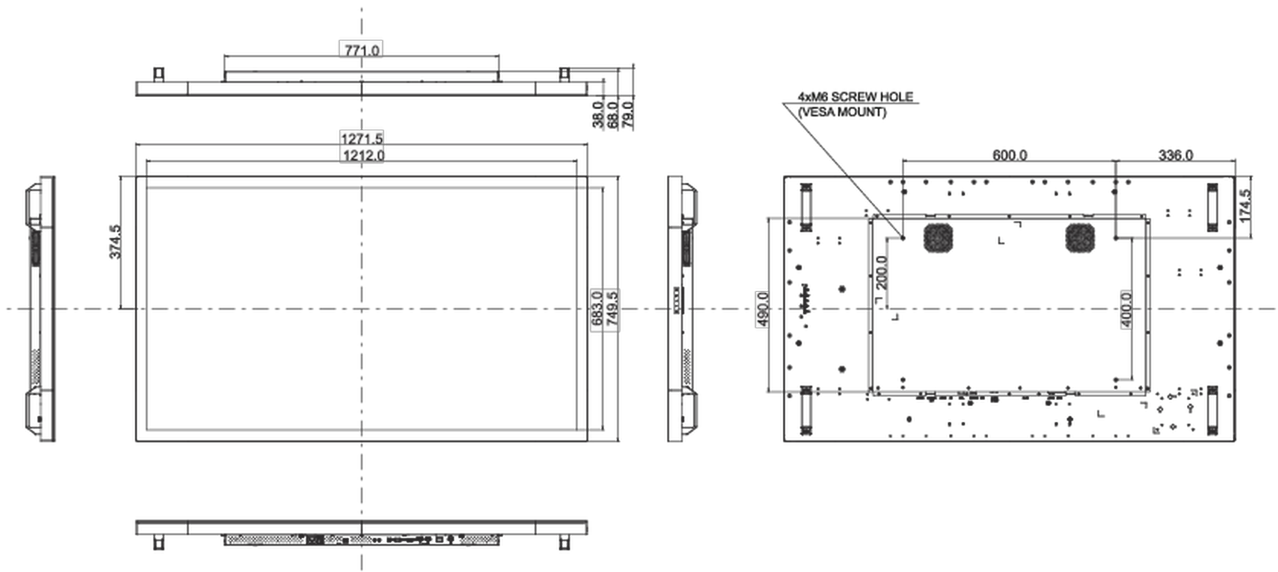

| | |
|----------------------------------|-----------------------|
| Produkt Abmessungen B x H x T | 1271.5 x 749.4 x 68mm |
| Verpackung Abmessungen B x H x T | 1400 x 930 x 245mm |
| Gewicht (ohne Verpackung) | 41kg |
| Gewicht (inkl Verpackung) | 46.5kg |