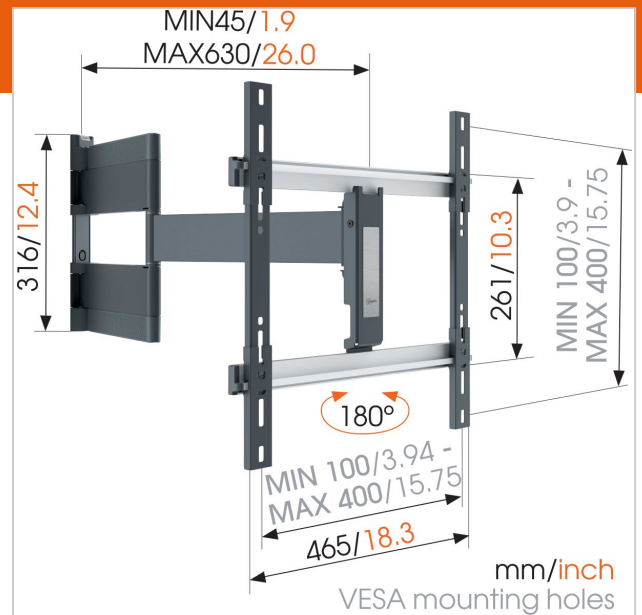

THIN 546 ExtraThin Schwenkbare TV- Wandhalterung für OLED Schirme (schwarz)

Artikelnummer (SKU)
Farbe

8395460
Schwarz

Entscheidende Vorteile

- Ideal für OLED TV
- Einfache Installation
- Drehen Sie Ihren Fernseher ohne Mühe um bis zu 180°
- Verstecken Sie Ihre Kabel
- Installieren Sie Ihre Halterung genau gerade - mit der mitgelieferten Wasserwaage!

Ultraflache TV-Wandhalterung speziell für OLED-Fernseher

Sind Sie der stolze Eigentümer eines OLED-Fernsehers von LG oder einer anderen Marke? Mit der THIN 546 können Sie Ihren ultraflachen OLED-Fernseher auch extrem flach an der Wand montieren. Diese TV-Wandhalterung wurde speziell für das VESA-Lochmuster auf OLED-Fernsehern konzipiert. Die THIN 546 ist mit nur 45 mm eine der flachsten, voll beweglichen Wandhalterungen aus dem Hause Vogel's. Eine perfekte Sicht, überall im Raum Sie drehen den Fernseher einfach, wohin Sie wollen, und schon genießen Sie an jedem Sitzplatz im Raum eine perfekte Sicht. Vermeiden Sie mühseliges blendendes Licht und Spiegelungen, indem Sie den Bildschirm einfach drehen. Eine spezielle OLED-Wandhalterung Ihr flacher, stilvoller und minimalistischer OLED-TV mit dem kristallklaren Bild verdient natürlich die perfekte Wandhalterung. Vogel's hat sich auf hochwertige OLED-Wandhalterungen spezialisiert. Unsere Wandhalterungen wurden zum Schutz Ihres OLED-Fernsehers entwickelt und lassen sich ganz einfach mit der Fingerspitze bewegen. Außerdem passen sie perfekt in das VESA-Muster von OLED-Geräten und sorgen dafür, dass Ihr Fernseher möglichst nah an der Wand bleibt, wenn sie ihn gerade nicht benutzen. Die OLED-Wandhalterungen aus dem Hause Vogel's: der letzte Schliff für Ihren OLED-Fernseher.

Fernsehen, überall im ganzen Raum.

Die voll bewegliche Wandhalterung THIN 546 gibt Ihnen die Freiheit, überall im Raum den perfekten Blick auf Ihren OLED-Fernseher zu genießen. Drehen Sie den Fernseher einfach zu sich, in jede gewünschte Position.