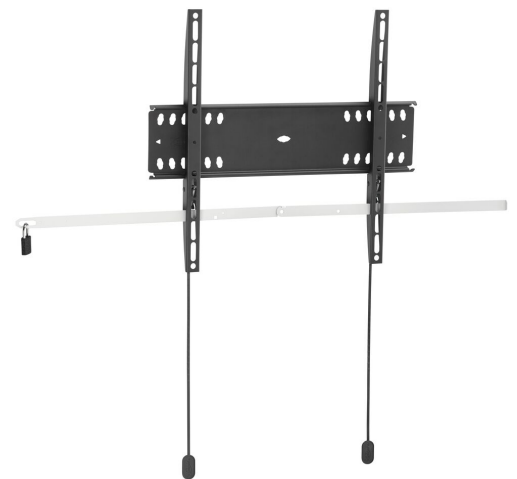

PFW 4500 Display-Wandhalterung fest

Entscheidende Vorteile

Der verriegelbare, feste PFW 4500-Wandhalter schützt große Flachbildschirme in öffentlichen Bereichen vor Diebstahl. Die PFW 4000 Serie ist speziell für öffentliche Bereiche gedacht, die nicht ständig überwacht werden können. Der Vogel's Autolock®-Mechanismus befestigt den Bildschirm sicher und das schlanke Design sorgt für ein ordentliches, elegantes Aussehen. Der PFW 4400 ist für 42- bis 55-Zoll-Bildschirme mit einem Gewicht bis zu 50 kg geeignet.

PFW 4500 Display- Wandhalterung fest

Technische Daten

Artikelnummer (SKU)	7045000
Farbe	Schwarz
EAN-Einzelbox	8712285338601
Produktgröße	M
TÜV-zertifiziert	Ja
Garantie	5 Jahre
Min. Bildschirmgröße (Zoll)	42
Max. Bildschirmgröße (Zoll)	55
Max. Gewichtslast (kg)	50
Min. hole pattern	100mm x 100mm
Max. hole pattern	400mm x 400mm
Max. Schraubengröße	M8
Max. Schnittstellenhöhe (mm)	420
Max. Breite der Schnittstelle (mm)	460
Autolock	True
Fischer enthalten	Ja
Verschließbar	True
Verriegelungsoptionen	Schloss enthalten / integriert
Max. horizontale Lochung (mm)	400
Max. Bildschirmgröße (Zoll)	55
Max. vertikale Lochung (mm)	400
Min. Abstand zur Wand (mm)	27
Min. horizontale Lochung (mm)	100
Min. Bildschirmgröße (Zoll)	42
Min. vertikale Lochung (mm)	100
Orientierung	Querformat
Serviceposition	Nein
Universelles oder festes Lochmuster	Universell