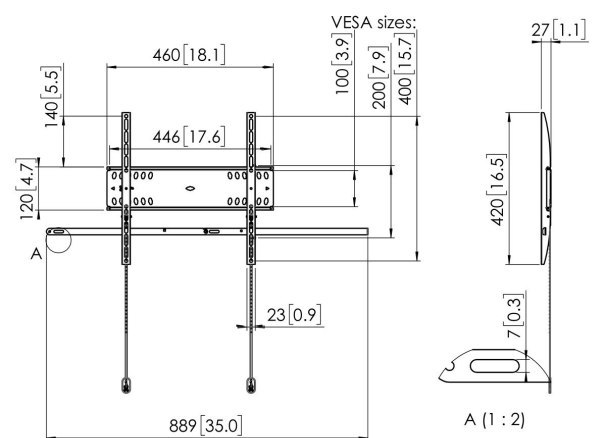

PFW 4500 Display-Wandhalterung fest

Entscheidende Vorteile

Der verriegelbare, feste PFW 4500-Wandhalter schützt große Flachbildschirme in öffentlichen Bereichen vor Diebstahl. Die PFW 4000 Serie ist speziell für öffentliche Bereiche gedacht, die nicht ständig überwacht werden können. Der Vogel's Autolock®-Mechanismus befestigt den Bildschirm sicher und das schlanke Design sorgt für ein ordentliches, elegantes Aussehen. Der PFW 4400 ist für 42- bis 55-Zoll-Bildschirme mit einem Gewicht bis zu 50 kg geeignet.

PFW 4500 Display- Wandhalterung fest

Technische Daten

Artikelnummer (SKU)	7045000
Farbe	Schwarz
EAN-Einzelbox	8712285338601
Produktgröße	M
TÜV-zertifiziert	Ja
Garantie	5 Jahre
Min. Bildschirmgröße (Zoll)	42
Max. Bildschirmgröße (Zoll)	55
Max. Gewichtslast (kg)	50
Min. hole pattern	100mm x 100mm
Max. hole pattern	400mm x 400mm
Max. Schraubengröße	M8
Max. Schnittstellenhöhe (mm)	420
Max. Breite der Schnittstelle (mm)	460
Autolock	True
Fischer enthalten	Ja
Verschließbar	True
Verriegelungsoptionen	Schloss enthalten / integriert
Max. horizontale Lochung (mm)	400
Max. Bildschirmgröße (Zoll)	55
Max. vertikale Lochung (mm)	400
Min. Abstand zur Wand (mm)	27
Min. horizontale Lochung (mm)	100
Min. Bildschirmgröße (Zoll)	42
Min. vertikale Lochung (mm)	100
Orientierung	Querformat
Serviceposition	Nein
Universelles oder festes Lochmuster	Universell