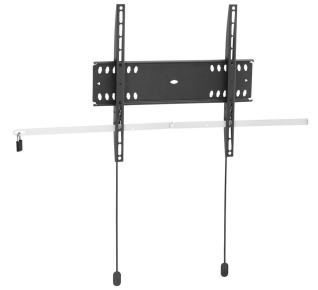

PFW 4500 Display-Wandhalterung fest

Entscheidende Vorteile

Der verriegelbare, feste PFW 4500-Wandhalter schützt große Flachbildschirme in öffentlichen Bereichen vor Diebstahl. Die PFW 4000 Serie ist speziell für öffentliche Bereiche gedacht, die nicht ständig überwacht werden können. Der Vogel's Autolock®-Mechanismus befestigt den Bildschirm sicher und das schlanke Design sorgt für ein ordentliches, elegantes Aussehen. Der PFW 4400 ist für 42- bis 55-Zoll-Bildschirme mit einem Gewicht bis zu 50 kg geeignet.

PFW 4500 Display- Wandhalterung fest

Technische Daten

Artikelnummer (SKU)	7045000
Farbe	Schwarz
EAN-Einzelbox	8712285338601
Produktgröße	M
TÜV-zertifiziert	Ja
Garantie	5 Jahre
Min. Bildschirmgröße (Zoll)	42
Max. Bildschirmgröße (Zoll)	55
Max. Gewichtslast (kg)	50
Min. hole pattern	100mm x 100mm
Max. hole pattern	400mm x 400mm
Max. Schraubengröße	M8
Max. Schnittstellenhöhe (mm)	420
Max. Breite der Schnittstelle (mm)	460
Autolock	True
Fischer enthalten	Ja
Verschließbar	True
Verriegelungsoptionen	Schloss enthalten / integriert
Max. horizontale Lochung (mm)	400
Max. Bildschirmgröße (Zoll)	55
Max. vertikale Lochung (mm)	400
Min. Abstand zur Wand (mm)	27
Min. horizontale Lochung (mm)	100
Min. Bildschirmgröße (Zoll)	42
Min. vertikale Lochung (mm)	100
Orientierung	Querformat
Serviceposition	Nein
Universelles oder festes Lochmuster	Universell