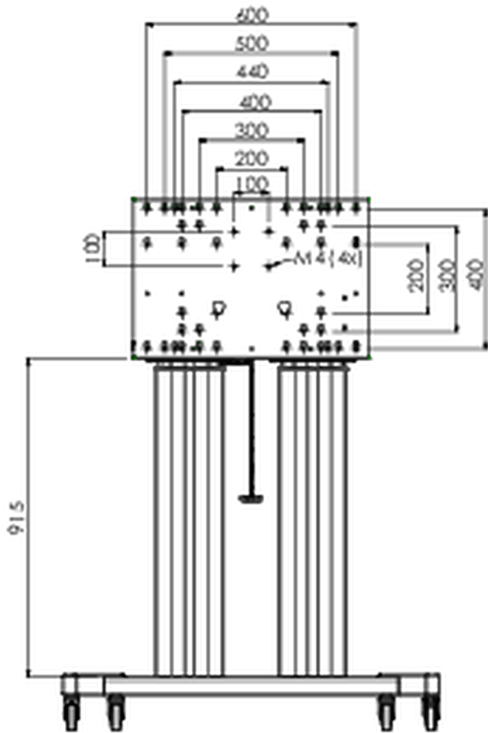

Ein Fahrwagen, der sowohl für extra große (Touch-) Displays bis max. 160 kg, geeignet ist, als auch über einen abschließbaren Deckel zum Schutz verfügt.

Ein elektrisch höhenverstellbarer Fahrwagen geeignet für große Large Format (Touch-) Displays bis VESA 800x600mm. Die Einzigartigkeit dieses Produktes, ist die Flexibilität und die einfache Montage, wodurch das Produkt innerhalb von nur drei Schritten installiert werden kann und einsatzbereit ist. Es verfügt über eine konstante und leise Höhenverstellung und eine integrierte Bildschirmhalterung, die sowohl zu den meist benutzten VESA-Standards, als auch zu fast jedem Display, passt. Eine weitere Besonderheit der eingebetteten VESA Halterung, ist das sie als Unterstützung für einen Desktop-PC auf der Rückseite verwendet werden kann. Die max. unterstützte Displaygröße ist 98" und das max. Gewicht liegt bei 160 kg. Dieses Kit enthält das Adapter-Set [MD 052B7288](#).

Mit der universellen Soundbar-Halterung [MD 052B7285](#) dazu können Sie den Klang Ihres iiyama Großformatdisplays noch mehr aufwerten.

01 TECHNISCHE SPEZIFIKATION

Höhenverstellung	600mm, 1295,5 - 1895,5mm
Maximales Gewicht	160kg / Monitor
VESA maximum	800 x 600mm
Extra	Geschwindigkeit der elektrischen Höhenverstellung bis zu 20mm/s

02 ABMESSUNGEN / GEWICHT

Gewicht (ohne Verpackung)

71kg

EAN code

4948570032587

03 VERWANDTE INFORMATIONEN

Verwandte Produkte

[MD 052B7285](#)