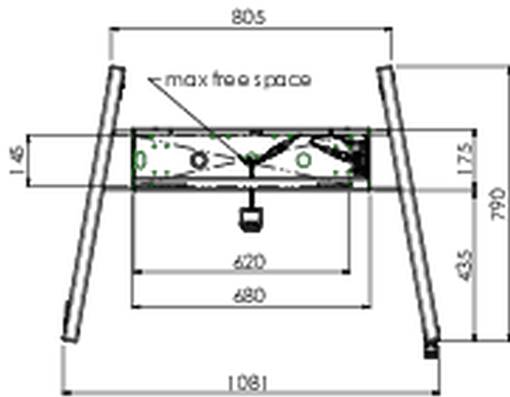

Ein Fahrwagen, der sowohl für extra große (Touch-) Displays bis max. 160 kg, geeignet ist, als auch über einen abschließbaren Deckel zum Schutz verfügt.

Ein elektrisch höhenverstellbarer Fahrwagen geeignet für große Large Format (Touch-) Displays bis VESA 800x600mm. Die Einzigartigkeit dieses Produktes, ist die Flexibilität und die einfache Montage, wodurch das Produkt innerhalb von nur drei Schritten installiert werden kann und einsatzbereit ist. Es verfügt über eine konstante und leise Höhenverstellung und eine integrierte Bildschirmhalterung, die sowohl zu den meist benutzten VESA-Standards, als auch zu fast jedem Display, passt. Eine weitere Besonderheit der eingebetteten VESA Halterung, ist das sie als Unterstützung für einen Desktop-PC auf der Rückseite verwendet werden kann. Die max. unterstützte Displaygröße ist 98" und das max. Gewicht liegt bei 160 kg. Dieses Kit enthält das Adapter-Set [MD 052B7288](#).

Mit der universellen Soundbar-Halterung [MD 052B7285](#) dazu können Sie den Klang Ihres iiyama Großformatdisplays noch mehr aufwerten.

01 TECHNISCHE SPEZIFIKATION

Höhenverstellung	600mm, 1295,5 - 1895,5mm
Maximales Gewicht	160kg / Monitor
VESA maximum	800 x 600mm
Extra	Geschwindigkeit der elektrischen Höhenverstellung bis zu 20mm/s

02 ABMESSUNGEN / GEWICHT

Gewicht (ohne Verpackung)

71kg

EAN code

4948570032587

03 VERWANDTE INFORMATIONEN

Verwandte Produkte

[MD 052B7285](#)