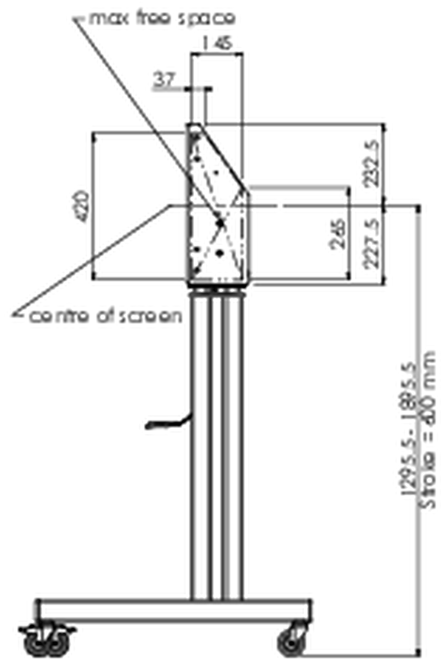

Ein Fahrwagen, der sowohl für extra große (Touch-) Displays bis max. 160 kg, geeignet ist, als auch über einen abschließbaren Deckel zum Schutz verfügt.

Ein elektrisch höhenverstellbarer Fahrwagen geeignet für große Large Format (Touch-) Displays bis VESA 800x600mm. Die Einzigartigkeit dieses Produktes, ist die Flexibilität und die einfache Montage, wodurch das Produkt innerhalb von nur drei Schritten installiert werden kann und einsatzbereit ist. Es verfügt über eine konstante und leise Höhenverstellung und eine integrierte Bildschirmhalterung, die sowohl zu den meist benutzten VESA-Standards, als auch zu fast jedem Display, passt. Eine weitere Besonderheit der eingebetteten VESA Halterung, ist das sie als Unterstützung für einen Desktop-PC auf der Rückseite verwendet werden kann. Die max. unterstützte Displaygröße ist 98" und das max. Gewicht liegt bei 160 kg. Dieses Kit enthält das Adapter-Set [MD 052B7288](#).

Mit der universellen Soundbar-Halterung [MD 052B7285](#) dazu können Sie den Klang Ihres iiyama Großformatdisplays noch mehr aufwerten.

01 TECHNISCHE SPEZIFIKATION

Höhenverstellung	600mm, 1295,5 - 1895,5mm
Maximales Gewicht	160kg / Monitor
VESA maximum	800 x 600mm
Extra	Geschwindigkeit der elektrischen Höhenverstellung bis zu 20mm/s

02 ABMESSUNGEN / GEWICHT

Gewicht (ohne Verpackung)

71kg

EAN code

4948570032587

03 VERWANDTE INFORMATIONEN

Verwandte Produkte

[MD 052B7285](#)