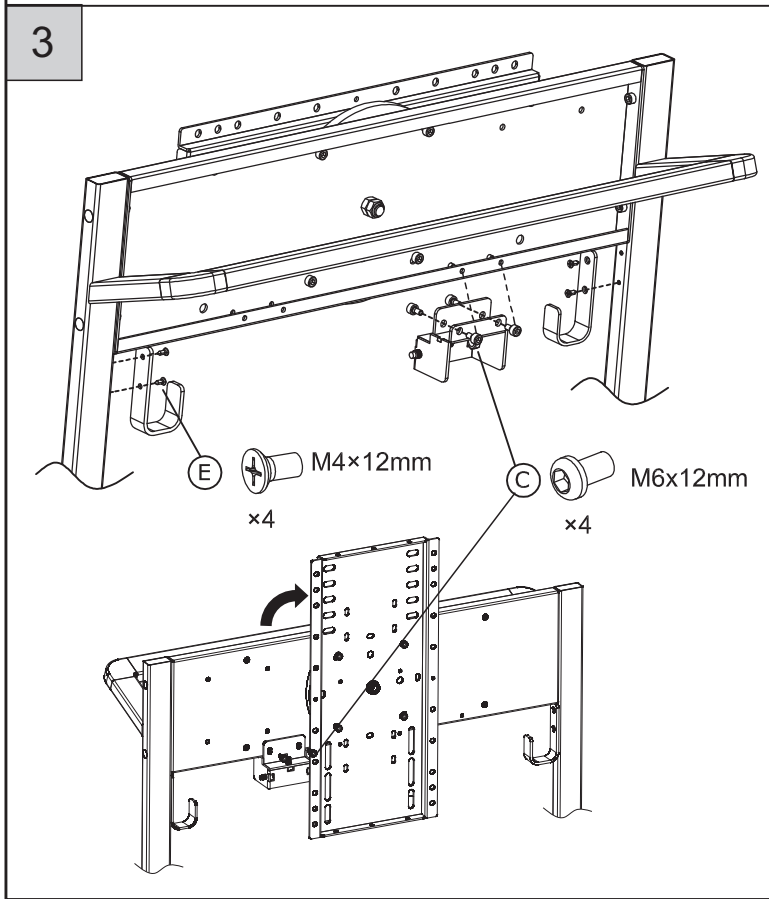

VFM-F10

VISION

vav.link/vfm-f10-wh/
vav.link/vfm-f10-bl/

5

6

7

M5x16mm
M6x16mm, 25mm
M8x30mm, 50mm
x4

I / J / K

8

L M6x12mm
x4

REMOVE ROTATION:DREHFUNKTION ENTFERNEN:RETIRER LE DISPOSITIF DE ROTATION :
RIMOZIONE ROTAZIONE:FJERN ROTATION:REMOVER ROTAÇÃO:BLOKOWANIE OBRACANIA: