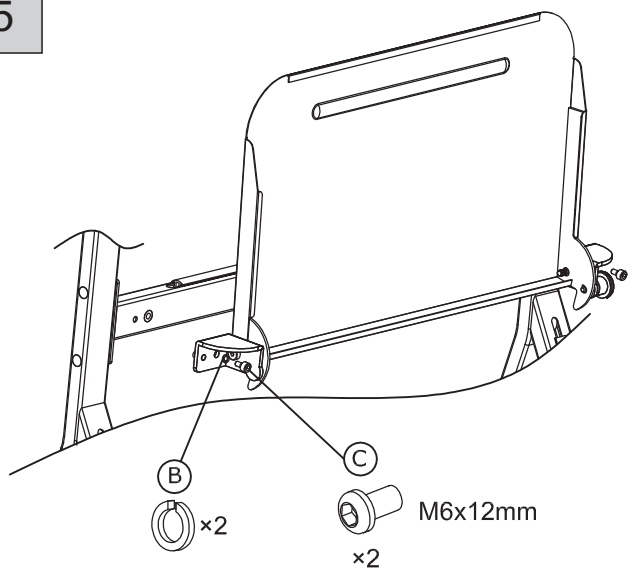

VFM-F10

VISION

vav.link/vfm-f10-wh/
vav.link/vfm-f10-bl/

5

6

7

M5x16mm
M6x16mm, 25mm
M8x30mm, 50mm
x4

I / J / K

8

L M6x12mm
x4

REMOVE ROTATION:DREHFUNKTION ENTFERNEN:RETIRER LE DISPOSITIF DE ROTATION :
RIMOZIONE ROTAZIONE:FJERN ROTATION:REMOVER ROTAÇÃO:BLOKOWANIE OBRACANIA: