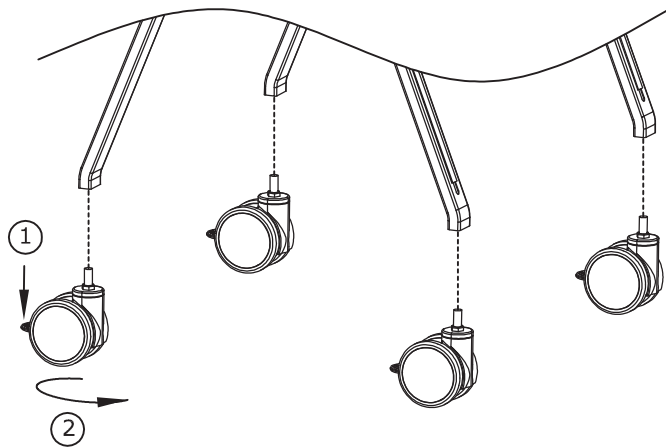

VFM-F10

VISION

vav.link/vfm-f10-wh/
vav.link/vfm-f10-bl/

5

6

7

M5x16mm
M6x16mm, 25mm
M8x30mm, 50mm
x4

I / J / K

8

L M6x12mm
x4

REMOVE ROTATION:DREHFUNKTION ENTFERNEN:RETIRER LE DISPOSITIF DE ROTATION :
RIMOZIONE ROTAZIONE:FJERN ROTATION:REMOVER ROTAÇÃO:BLOKOWANIE OBRACANIA: