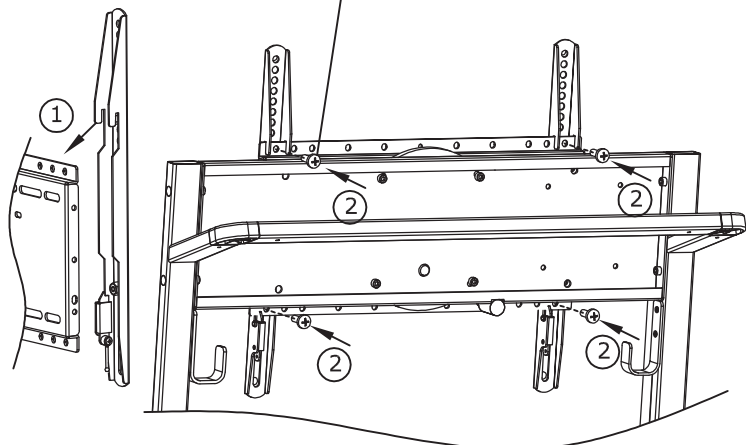

VFM-F10

VISION

vav.link/vfm-f10-wh/
vav.link/vfm-f10-bl/

5

6

7

M5x16mm
M6x16mm, 25mm
M8x30mm, 50mm
x4

I / J / K

8

L M6x12mm
x4

REMOVE ROTATION:DREHFUNKTION ENTFERNEN:RETIRER LE DISPOSITIF DE ROTATION :
RIMOZIONE ROTAZIONE:FJERN ROTATION:REMOVER ROTAÇÃO:BLOKOWANIE OBRACANIA: