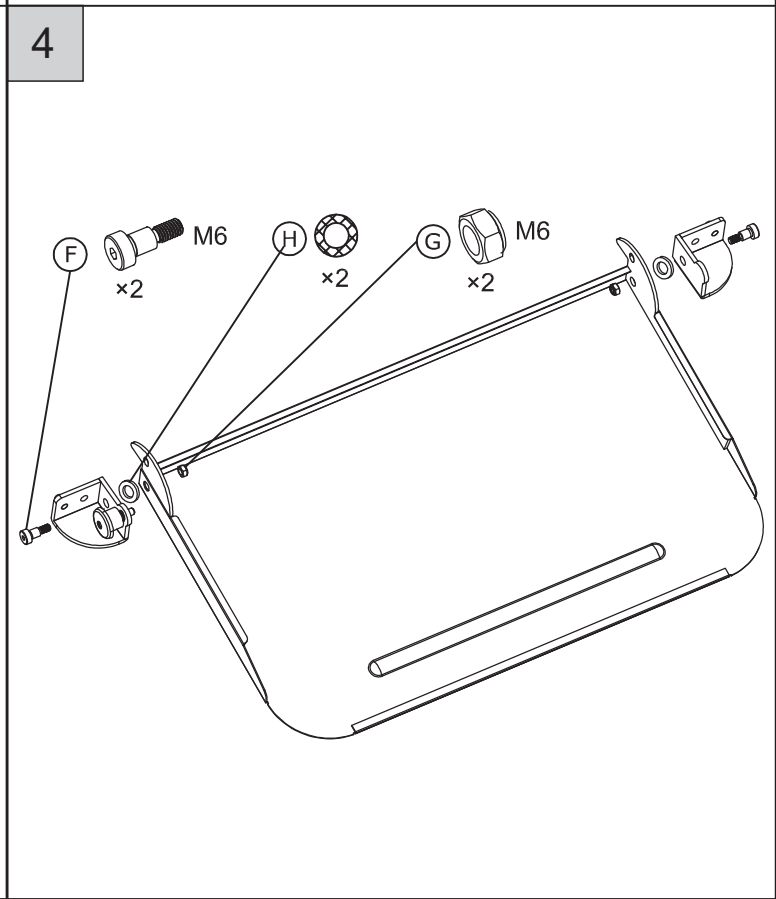

VFM-F10

VISION

vav.link/vfm-f10-wh/
vav.link/vfm-f10-bl/

5

6

7

M5x16mm
M6x16mm, 25mm
M8x30mm, 50mm
x4

I / J / K

8

L M6x12mm
x4

REMOVE ROTATION:DREHFUNKTION ENTFERNEN:RETIRER LE DISPOSITIF DE ROTATION :
RIMOZIONE ROTAZIONE:FJERN ROTATION:REMOVER ROTAÇÃO:BLOKOWANIE OBRACANIA: