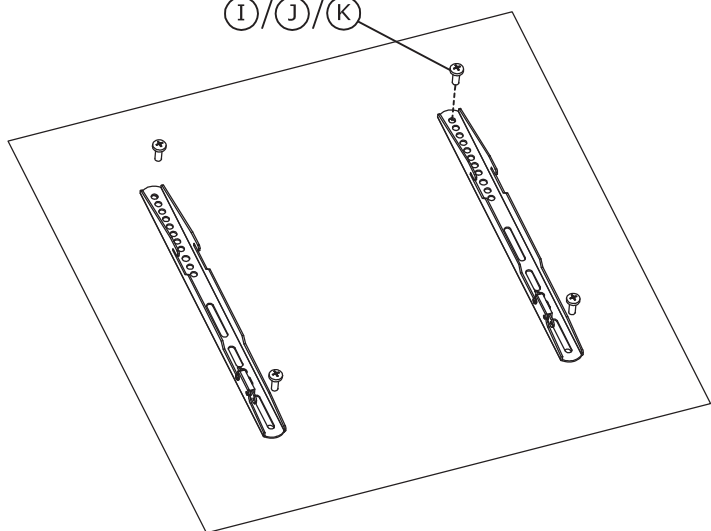

VFM-F10

VISION

vav.link/vfm-f10-wh/
vav.link/vfm-f10-bl/

5

6

7

M5x16mm
M6x16mm, 25mm
M8x30mm, 50mm
x4

I / J / K

8

L M6x12mm
x4

REMOVE ROTATION:DREHFUNKTION ENTFERNEN:RETIRER LE DISPOSITIF DE ROTATION :
RIMOZIONE ROTAZIONE:FJERN ROTATION:REMOVER ROTAÇÃO:BLOKOWANIE OBRACANIA: