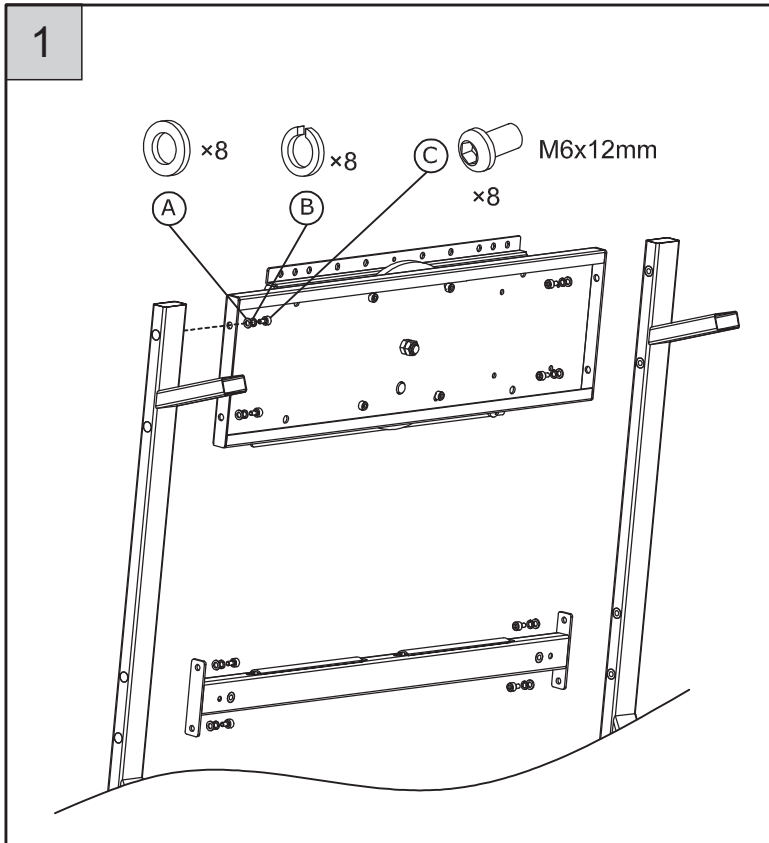

VFM-F10

VISION

vav.link/vfm-f10-wh/
vav.link/vfm-f10-bl/

5

6

7

M5x16mm
M6x16mm, 25mm
M8x30mm, 50mm
x4

I / J / K

8

L M6x12mm
x4

REMOVE ROTATION:DREHFUNKTION ENTFERNEN:RETIRER LE DISPOSITIF DE ROTATION :
RIMOZIONE ROTAZIONE:FJERN ROTATION:REMOVER ROTAÇÃO:BLOKOWANIE OBRACANIA: