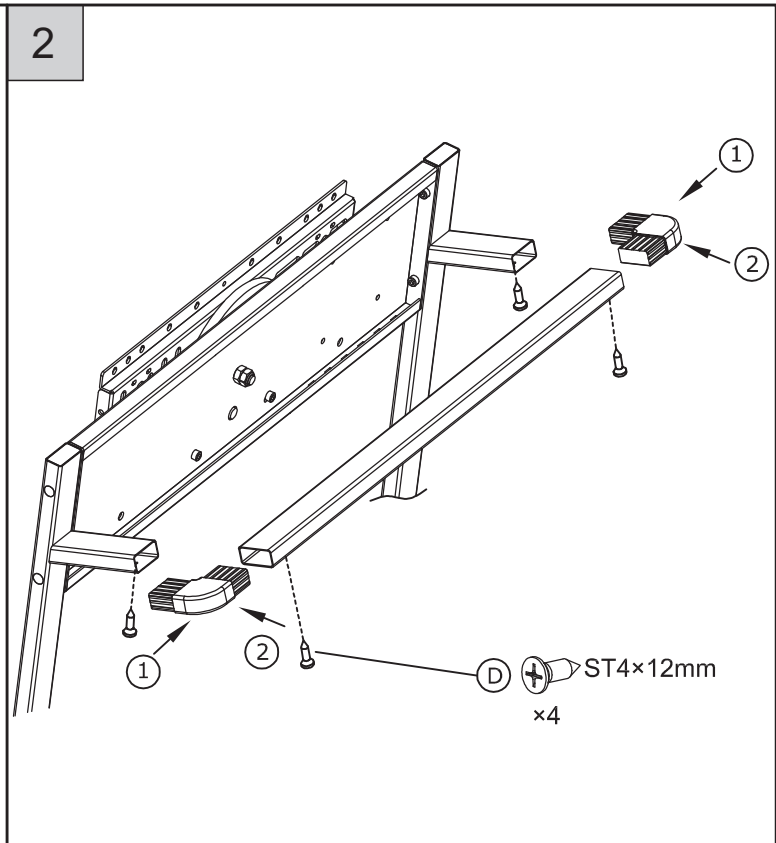

VFM-F10

VISION

vav.link/vfm-f10-wh/
vav.link/vfm-f10-bl/

5

6

7

M5x16mm
M6x16mm, 25mm
M8x30mm, 50mm
x4

I / J / K

8

L M6x12mm
x4

REMOVE ROTATION:DREHFUNKTION ENTFERNEN:RETIRER LE DISPOSITIF DE ROTATION :
RIMOZIONE ROTAZIONE:FJERN ROTATION:REMOVER ROTAÇÃO:BLOKOWANIE OBRACANIA: