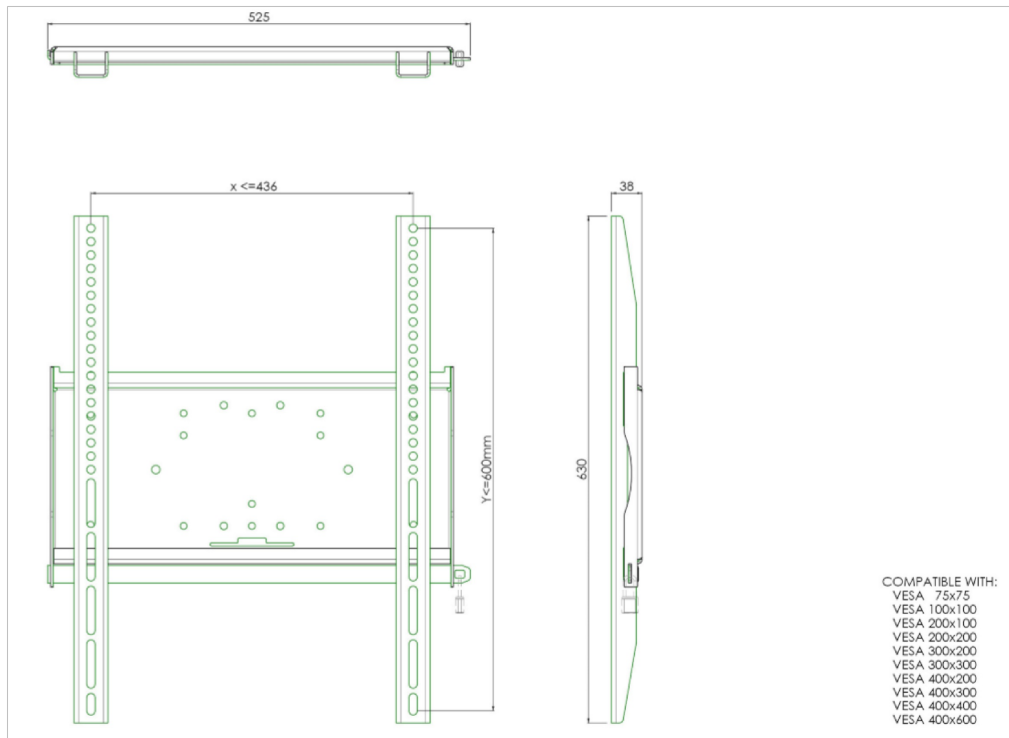

### Universelle Wandhalterung, max. Aufnahmebohrungen 436 x 600 mm, max. 125kg

Universelle Wandhalterung, VESA kompatibel bis max. 436 x 600 mm. Im Lieferumfang der Wandhalterung sind Schrauben zur Montage des Displays enthalten. Die Universal Wandhalterung beinhaltet einen Sicherungsstab, mit der das Display gegen Diebstahl gesichert werden kann (zusätzliches Vorhängeschloss erforderlich, nicht im Lieferumfang enthalten).

#### 01 TECHNISCHE SPEZIFIKATION

Typ	wall mount
Anzahl der Monitore	1
VESA maximum	400 x 600mm

Alle Warenzeichen sind eingetragene Handelsmarken. Irrtum und Änderungen in den Spezifikationen vorbehalten. Alle LCD's erfüllen die ISO-9241-307:2008 Pixelfehlerklasse.