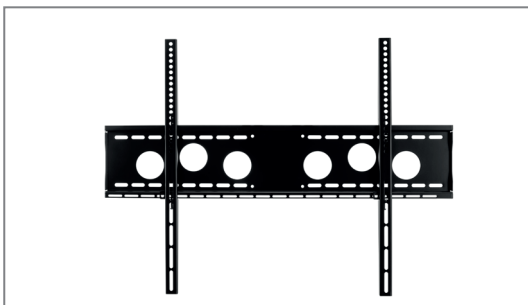

Elia SB Schwerlast-Standsystem

Art.-Nr.: 4873

Elia SB ist ein Schwerlast-Standsystem für einen Bildschirm mit einer Bildschirmdiagonale bis max. 86" / 218 cm. Die Montage des Bildschirms erfolgt in Landscape-Ausrichtung.

Die VESA-Universalaufnahme ist bereits im Lieferumfang enthalten und kann bis max. VESA 800 x 600 mm bestückt werden, ist optional abschließbar und lässt sich in verschiedenen Höhen (Raststufen in 50 mm-Schritten) sicher einhängen.

Die ovale, kipp sichere Bodenplatte hat eine Stellfläche von B 900 x T 600 mm. Die Säulenhöhe (inkl. der Bodenplatte) beträgt 1810 mm.

Die Säulenabdeckung ist abnehmbar und ermöglicht komfortablen Zugang zur Verkabelung, welche im Inneren der Säule ausreichend Platz findet.

Das Elia SB Schwerlast-Standsystem ist in schwarz erhältlich und hat eine maximale Traglast von 125 kg.

Optional kann das Standsystem mit einem speziellen Rollenset ausgerüstet werden, welches über eine Soft-Lauffläche verfügt, guten Grip bietet und dabei eine geringe Geräuschemission hat. Set bestehend aus 6 Rollen, inkl. Feststellbremse (Art.-Nr.: 2407).

Zudem steht ein Glasablageboden für A/V-Equipment zur Verfügung, welcher montageseitig höhenverstellbar ist und eine Fläche von B 500 x T 300 mm bietet. Bei Bedarf können auch mehrere Glasablagen übereinander montiert werden. Elia SB Glasablage (Art.-Nr.: 2406).

inkl. VESA-Aufnahme mit max. 800 x 600 mm