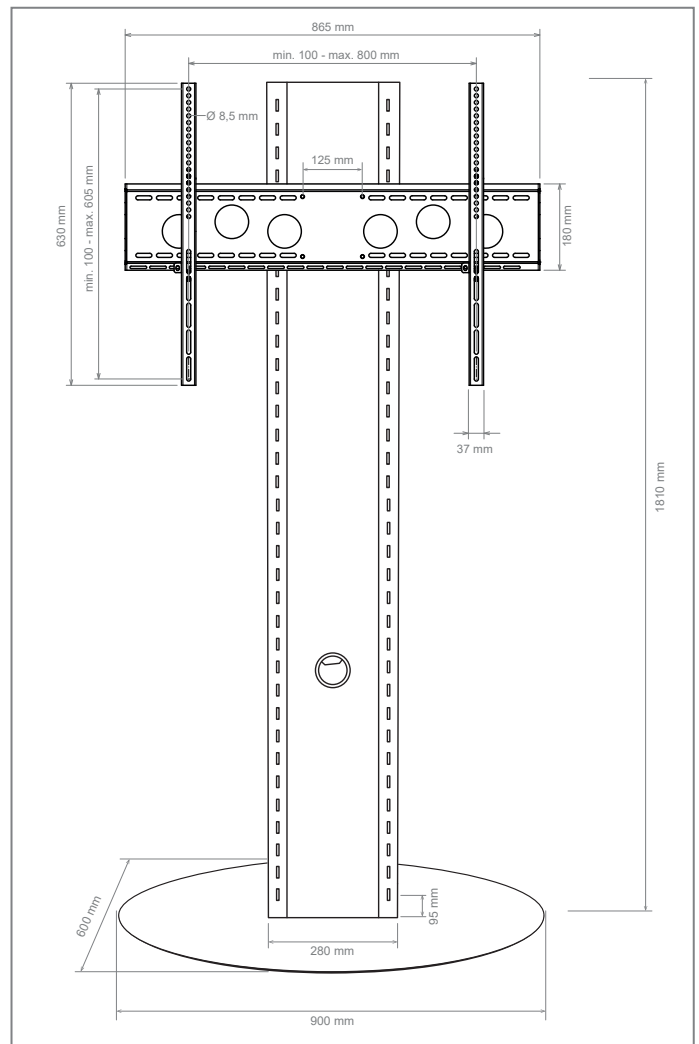

Technische Änderungen vorbehalten