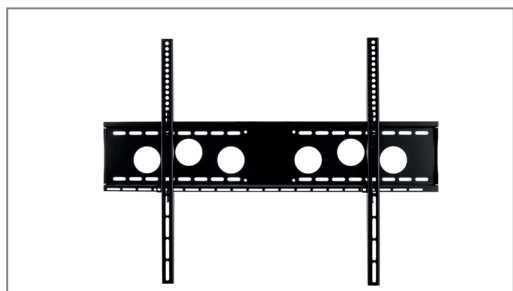

Die VESA-Universalaufnahme ist bereits im Lieferumfang enthalten und kann bis max. VESA 800 x 600 mm bestückt werden. Die Aufnahme ist optional abschließbar und lässt sich in verschiedenen Höhen (Raststufen in 50 mm-Schritten) sicher einhängen.

Die kippichere Bodenplatte hat eine Stellfläche von B 900 x T 600 mm. Die ausgesparte Form der Bodenplatte ermöglicht ein dichtes herantreten an den Bildschirm - keine Stolpergefahr. Die Säulenhöhe (inkl. der Bodenplatte) beträgt 1810 mm.

Die Säulenabdeckung ist abnehmbar und ermöglicht komfortablen Zugang zur Verkabelung, welche im Inneren der Säule ausreichend Platz findet.

Das Elia SB HD Touch Schwerlast-Standsystem ist in schwarz erhältlich und hat eine maximale Traglast von 125 kg.

Optional kann das Standsystem mit einem speziellen Rollenset ausgerüstet werden, welches über eine Soft-Lauffläche verfügt, guten Grip bietet und dabei eine geringe Geräuschemission hat. Set bestehend aus 6 Rollen, inkl. Feststellbremse (Art.-Nr.: 2407).

Zudem steht ein Glasablageboden für A/V-Equipment zur Verfügung, welcher montageseitig höhenverstellbar ist und eine Fläche von B 500 x T 300 mm bietet. Bei Bedarf können mehrere Glasablagen übereinander montiert werden (Art.-Nr.: 2406).

Inkl. VESA-Aufnahme mit max. 800 x 600 mm