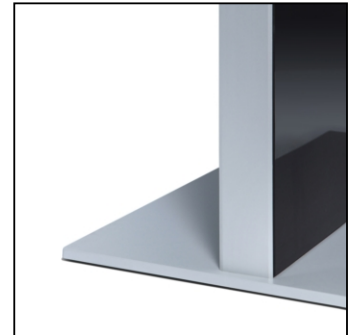

## Digitale Infosteile Slim Mit 43" Samsung-Bildschirm

DISTOTEM43ESF

- Klassisches digitales Infostelen design
- Gehärtetes Sicherheitsglas zum Schutz des Bildschirms
- Möglichkeit, den Sockel unsichtbar im Boden zu befestigen

## Digitale Infosteile Slim Mit 43" Samsung-Bildschirm

**DISTOTEM43ESF**

SKU	Maße (mm) (A x B x C)	Ausrichtung	Sichtbare Größe (mm)	Format (mm)	Leistung (W)
DISTOTEM43ESF	719 x 2020 x 500	Senkrecht	-	43"	110 W