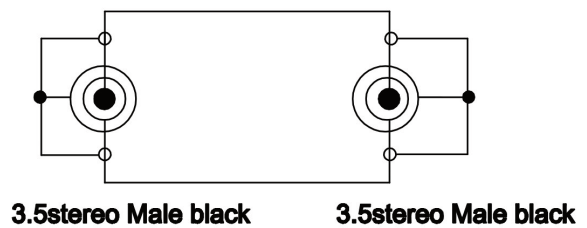

INLINE® KLINKE KABEL, 3,5MM STECKER / STECKER, STEREO

MODEL	LENGTH
99932C	1. 2m
99932E	0. 3m
99932G	2m
99936	2. 5m
99936A	3. 0m
99936B	5. 0m

SPECIFICATION

WIRING DIAGRAM

Art. Nr.	EAN	Länge
99932E	4043718175307	0,3 m
99932D	4043718175291	0,5 m
99932C	4043718115303	1,2 m
99932	4043718002979	1,5 m
99932G	4043718200405	2 m
99936	4043718026876	2,5 m
99936A	4043718070114	3 m
99936B	4043718073665	5 m
99936C	4043718070909	10 m

NO.	PARTS NAME	SPECIFICATION STANDARD	QTY
3	MOULDED1	PVC 45P black	2*10g
2	CABLE	STERBO AUDIO CABLE Black	L ± 50
1	CONNECTRORS 1	3. 5STERBO Male NI	2PCS

1. TESTING: 100% OPEN AND SHORT AND MISWIRE TEST.
2. CONDUCTION RESISTANCE: 5 OHM MAX
3. INSULATION RESISTANCE: 10 OHM MAX
4. WITHSTAND VOLTAGE: 300V
5. 100% RoHS COMPLIANT.