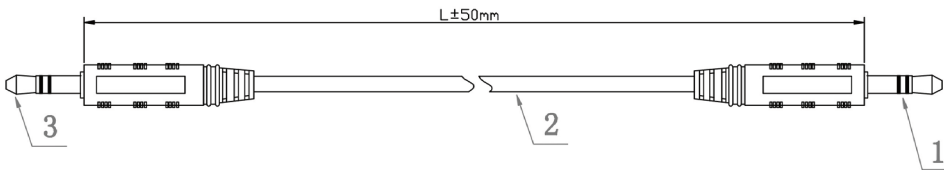

INLINE® KLINKE KABEL, 3,5MM STECKER / STECKER, STEREO

MODEL	LENGTH
99932C	1. 2m
99932E	0. 3m
99932G	2m
99936	2. 5m
99936A	3. 0m
99936B	5. 0m

SPECIFICATION

WIRING DIAGRAM

Art. Nr.	EAN	Länge
99932E	4043718175307	0,3 m
99932D	4043718175291	0,5 m
99932C	4043718115303	1,2 m
99932	4043718002979	1,5 m
99932G	4043718200405	2 m
99936	4043718026876	2,5 m
99936A	4043718070114	3 m
99936B	4043718073665	5 m
99936C	4043718070909	10 m

NO.	PARTS NAME	SPECIFICATION STANDARD	QTY
3	MOULDED1	PVC 45P black	2*10g
2	CABLE	STERBO AUDIO CABLE Black	L ± 50
1	CONNECTRORS 1	3. 5STERBO Male NI	2PCS

1. TESTING: 100% OPEN AND SHORT AND MISWIRE TEST.
2. CONDUCTION RESISTANCE: 5 OHM MAX
3. INSULATION RESISTANCE: 10 OHM MAX
4. WITHSTAND VOLTAGE: 300V
5. 100% RoHS COMPLIANT.