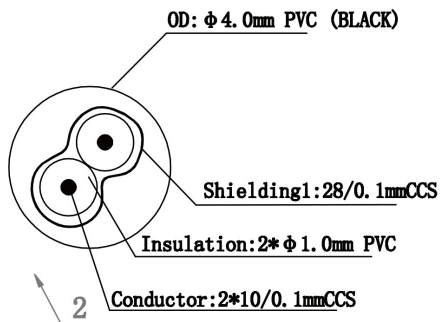

INLINE® KLINKE KABEL, 3,5MM STECKER / STECKER, STEREO

MODEL	LENGTH
99932C	1. 2m
99932E	0. 3m
99932G	2m
99936	2. 5m
99936A	3. 0m
99936B	5. 0m

SPECIFICATION

WIRING DIAGRAM

Art. Nr.	EAN	Länge
99932E	4043718175307	0,3 m
99932D	4043718175291	0,5 m
99932C	4043718115303	1,2 m
99932	4043718002979	1,5 m
99932G	4043718200405	2 m
99936	4043718026876	2,5 m
99936A	4043718070114	3 m
99936B	4043718073665	5 m
99936C	4043718070909	10 m

NO.	PARTS NAME	SPECIFICATION STANDARD	QTY
3	MOULDED1	PVC 45P black	2*10g
2	CABLE	STERBO AUDIO CABLE Black	L ± 50
1	CONNECTRORS 1	3. 5STERBO Male NI	2PCS

1. TESTING: 100% OPEN AND SHORT AND MISWIRE TEST.
2. CONDUCTION RESISTANCE: 5 OHM MAX
3. INSULATION RESISTANCE: 10 OHM MAX
4. WITHSTAND VOLTAGE: 300V
5. 100% RoHS COMPLIANT.