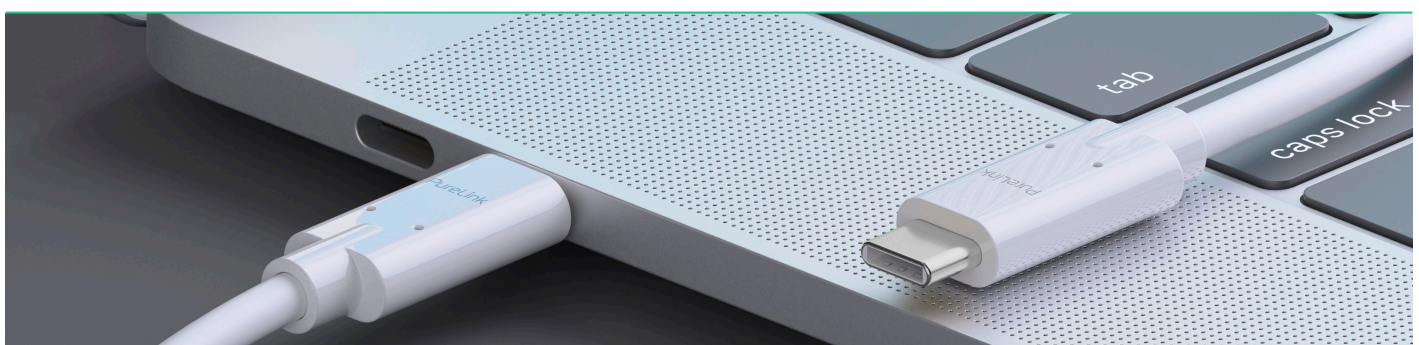

Durchdachte Retail-Verpackung

Die hochwertige Verpackung besteht mit attraktivem Design an jedem Point-of-Sale, bietet besten Produktschutz und ist lageroptimiert designed.