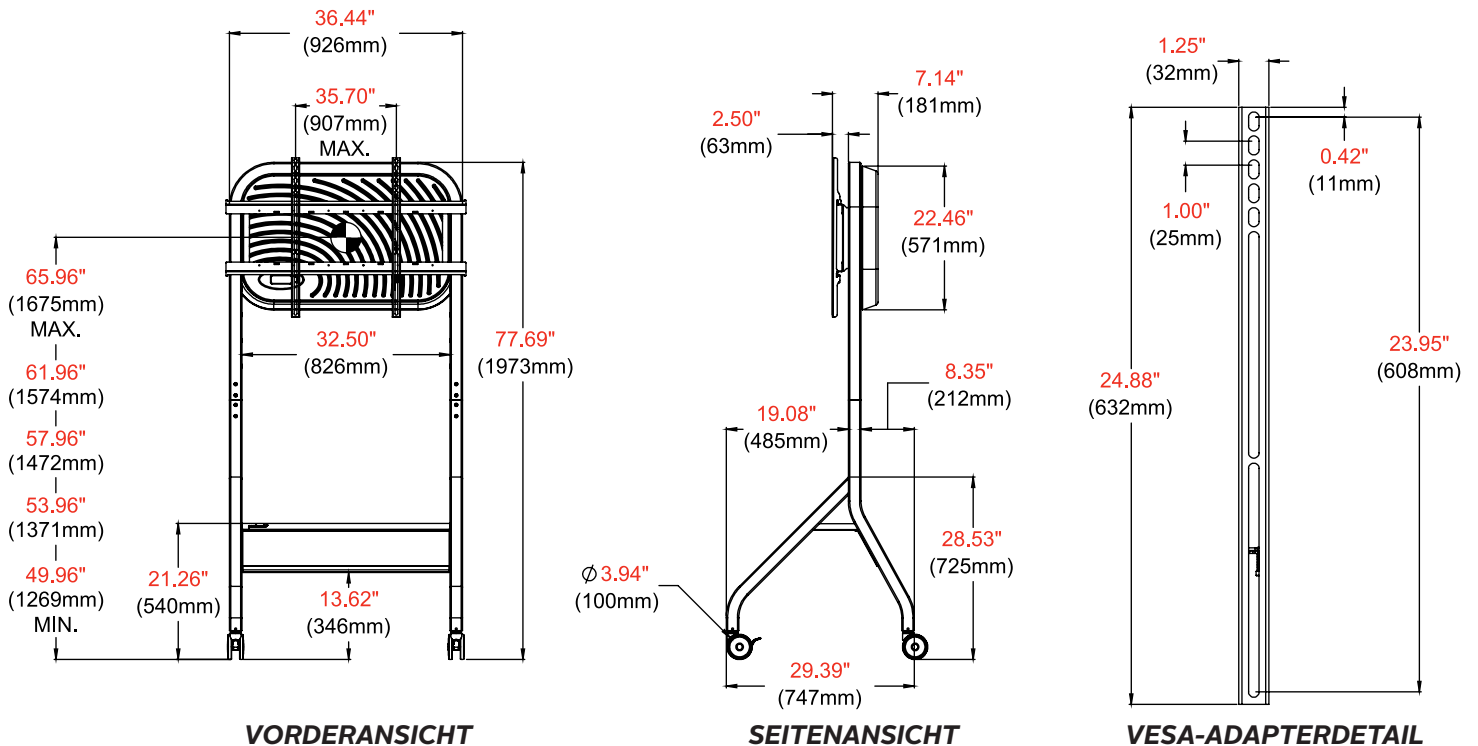

SR898-EUK SmartMount® Flachbildschirm-Rollwagen für Displaygrößen von 55" bis 110"+

Angaben zum Produkt

	ABMESSUNGEN (B X H X T)	PRODUKTGEWICHT	TRAGLAST	OBERFLÄCHE	VERFÜGBARE FARBEN
SR898-EUK	36,44" x 77,69" x 29,39" (926 x 1973 x 747 mm)	89 lb (40,4 kg)	300 lb (136,1 kg)	Strukturierte Pulverbeschichtung	Schwarz

Angaben zur Verpackung

	VERPACKUNGSGRÖSSE (B X H X T)	VERSANDGERWICHT	UPC-CODE DER VERPACKUNG	VERPACKUNGSMENGE	EINHEITEN IM PAKET
SR898-EUK	47,75" x 38,25" x 12,50" (1213 x 972 x 318 mm)	109 lb (49,4 kg)	735029351016	Rechter und linker Rahmen, Standrohr, Stahlboden, Universeller Display-Adapter, (2) Lenkrollen, (2) feststellbare Lenkrollen, ABS-Rückenabdeckung, Hardware & Anleitung	1

Zubehör

ACC149: (2) 600 mm große VESA-Adapterklammern	ACC-SB2: Große Universal-Soundbar / VC-Halterung
ACC152: Ersatzrollen-Set (2 feststellbar, 2 nicht feststellbar) 300 lb	ACC-UCM: Universal-AV-Komponentenhalterung
ACC310: Nivellierfüße	ACC-V1500: 1200 und 1500 mm VESA-Adapter

Alle Maße = inch (mm)

ARCHITEKTENVORGABEN

Der SmartMount® Flachbildschirm-Rollwagen mit der Modellnummer SR898-EUK von Peerless-AV-Modell ist an der in den Plänen verzeichneten Stelle einzusetzen. Montage und Einbau erfolgen gemäß Anleitung des Herstellers.

Auf peerless-av.com finden Sie das gesamte Angebot der AV-Lösungen von Peerless-AV, darunter Outdoor-Displays, Kioske, Displayhalterungen, Projektorhalterungen, Trolleys/Ständer und ein komplettes Zubehörsortiment.

Peerless-AV
2300 White Oak Circle
Aurora, IL 60502
USA
(800) 865-2112
(630) 375-5100

Peerless-AV EMEA
Unit 2 Curo Park
Frogmore, St. Albans
Hertfordshire, AL2 2DD
United Kingdom
+44 (0) 1923 200 100

Peerless-AV B.V.
Papendorpseweg 75
3528 BJ Utrecht
The Netherlands
+31 (0) 70 770 8037

Peerless-AV Latin America
Av. de las Industrias 413
Parque Industrial Escobedo
General Escobedo, N.L.,
México, 66062
+52 (81) 8384-8300