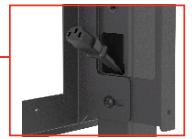

SR898-EUK

**VESA-Aufnahme**  
200 x 200 bis zu  
900 x 600 mm

**Maximale Belastung**  
300 lb  
(136,1 kg)

- Das Design der Trolley-Beine wurde optimiert und ermöglicht so eine leichtere Bewegung rund um das Display, etwa bei der Verwendung eines Touch-Displays oder bei Präsentationen vor Publikum.
- Rohrdesign und -abstand ermöglichen einen einfacheren Transport des Displays an verschiedene Standorte.
- Fester Ablageboden von 813 x 279 mm für eine bequeme Ablage von Laptops, Notizbüchern, Stiften usw.
- Optionales ACC-UCM-Zubehör kann auf der Rückseite des Trolleys zur Montage von zusätzlichen AV-Geräten hinzugefügt werden.
- Getestet nach UL-Normen
- Inklusive vorinstalliertem IEC-Kaltgerätekabel

# SMARTMOUNT. Flachbildschirm-Rollwagen

FÜR DISPLAYGRÖSSEN VON 55" BIS 110"+

Der SR898 SmartMount® Flachbildschirm-Rollwagen verfügt über alle notwendigen Funktionen für den Einsatz mobiler Displays, ob im Konferenzraum oder dem Klassenzimmer. Das minimalistische Röhrendesign sorgt dabei für eine klare Ästhetik, denn alle Kabel werden durch die interne Struktur versteckt. Der Trolley umfasst auch eine Kaltgerätekabel Verlängerung, das sauber im hinteren Klappfach verstaut werden kann. Dies schützt das Kabel einerseits vor Beschädigung, das Display lässt sich dadurch aber auch leicht von einem Raum zum anderen bewegen. Dank der rückseitigen ABS-Formabdeckung werden Kabel, Media-Player oder Mini-PCs versteckt. So sieht die Display-Rückseite immer ordentlich aus, auch wenn der Trolley so aufgestellt ist, dass die Rückseite sichtbar ist.