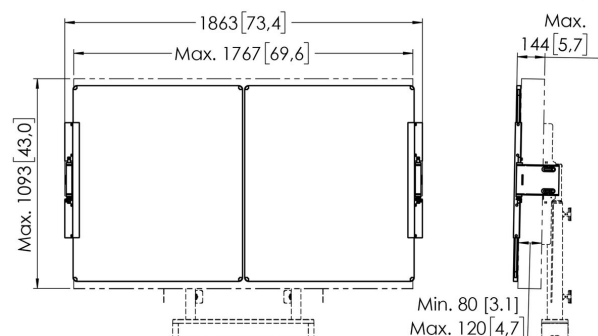

RISE A217 Whiteboard-Set 75 Zoll für motorbetriebenen RISE Display-Lift, Boden-Wand-Lösung (schwarz)

Entscheidende Vorteile

- Erweitern Sie Ihren RISE Display-Lifts mit praktischem Zubehör
- Zur Montage an den RISE Boden-Wand-Lösungen
- Schnelle und einfache Montage
- TÜV-5 zertifiziert

Whiteboard-Set für 75 Zoll

Dieses RISE A217 Whiteboard-Set 75 Zoll wurde speziell für den motorbetriebenen Vogel's RISE Display-Lift in der Variante Boden-Wand-Lösung entwickelt. Mit diesem Zubehörteil können Sie links und rechts von einem 75-Zoll-Bildschirm ein Whiteboard anbringen. Whiteboards auch nach häufigem Gebrauch nicht von selbst. Einfache Installation Die verstellbaren Scharniere dieses Zubehörsets ermöglichen es Ihnen, die Tiefe, Höhe und Breite zu variieren, sodass die Whiteboards immer zum Bildschirm passen, egal welchen Bildschirm Sie verwenden.

**RISE A217 Whiteboard-Set 75
Zoll für motorbetriebenen RISE
Display-Lift, Boden-Wand-
Lösung (schwarz)**

Technische Daten

Artikelnummer (SKU)	7302170
Farbe	Schwarz
EAN-Einzelbox	8712285356865
Höhe	1020
Breite	3627
Tiefe	142
TÜV-zertifiziert	Ja
Neigbar	Neigbar -4°/+4°
Garantie	5 Jahre
Verstellbare Tiefe	True
Verstellbare Höhe	True
Max. Bildschirmgröße (Zoll)	75
Min. Bildschirmgröße (Zoll)	75