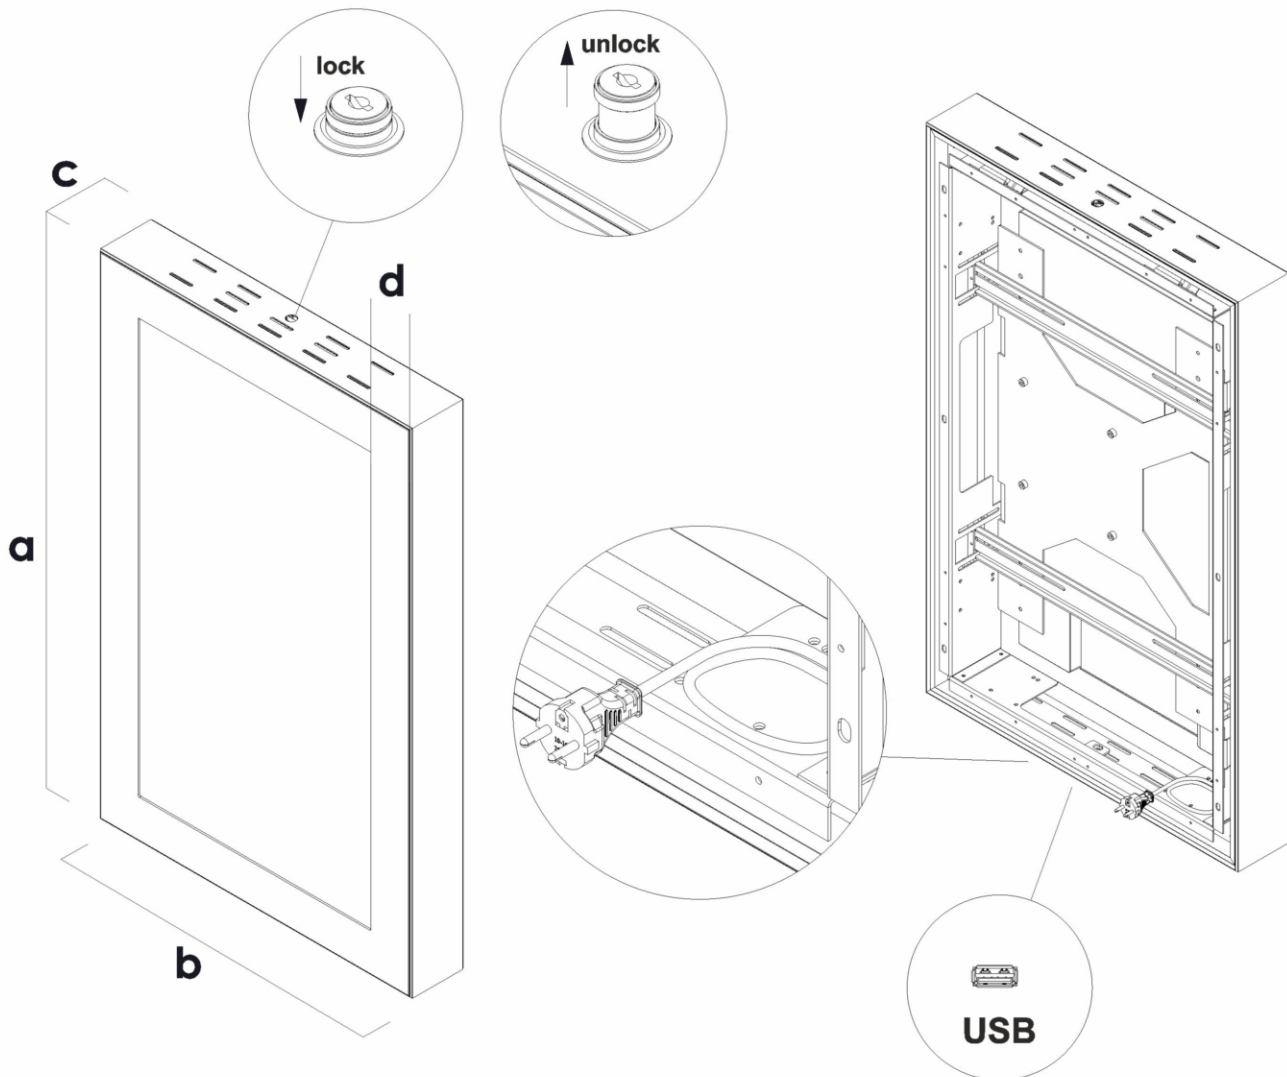

## Digitales Wand-Panel Mit 43" Samsung-Bildschirm

DIWALL43ESF

- Gehärtetes Sicherheitsglas zum Schutz des Bildschirms
- Standardmäßig im Hochformat. Querformat auf Anfrage
- Einfache Wandmontage

## Digitales Wand-Panel Mit 43" Samsung-Bildschirm

DIWALL43ESF

| Screen | a(mm) | b(mm) | c(mm) | d(mm) | Kg   |
|--------|-------|-------|-------|-------|------|
| 43"    | 1113  | 703   | 122   | 89    | 31,5 |
| 50"    | 1247  | 777   | 122   | 86    | 38,8 |
| 55"    | 1386  | 861   | 122   | 93    | 45,5 |

## Digitales Wand-Panel Mit 43" Samsung-Bildschirm

DIWALL43ESF

| SKU         | Maße (mm)<br>(A x B x C) | Ausrichtung | Sichtbare Größe (mm) | Format (mm) | Leistung (W) |
|-------------|--------------------------|-------------|----------------------|-------------|--------------|
| DIWALL43ESF | 703 x 1113 x 122         | Senkrecht   | -                    | 43"         | 110 W        |