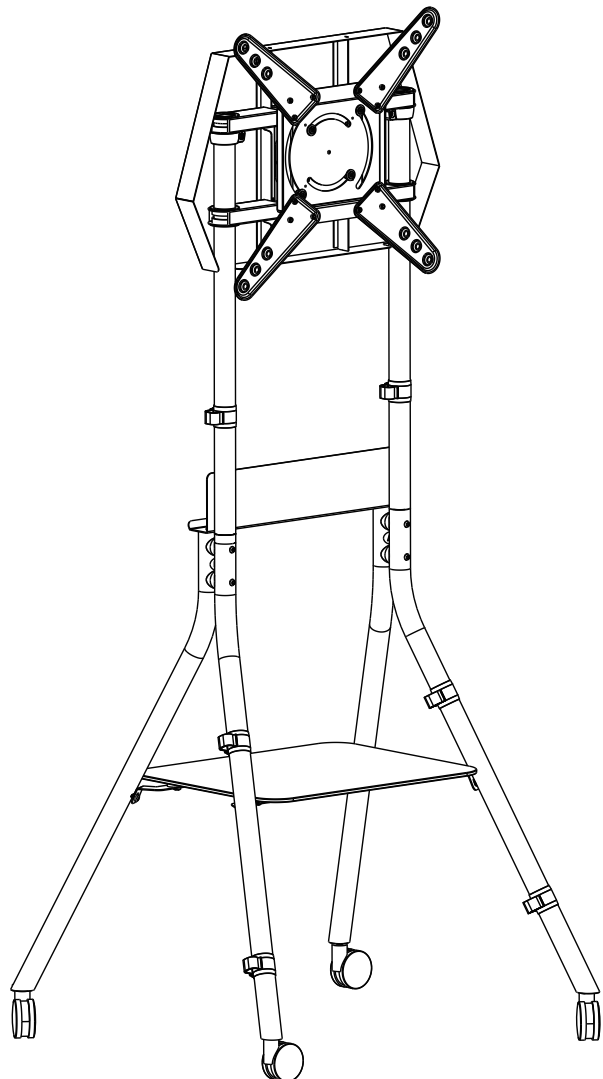

Installationsanleitung

HA Flip-Trolley | Art.-Nr.: 8275

DE Installationsanleitung

GB Installation manual

FR Guide d'installation

NL Installatievoorschrift

ES Guía de instalación

SE Installationsanvisning

TR Yükleme Rehberi

RU инструкция по установке

CN 安装指南