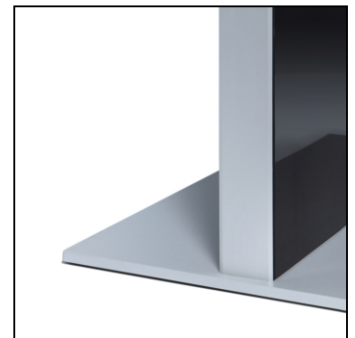

## Digitale Infosteile Slim Mit 55" Samsung-Bildschirm

DISTOTEM55ESF

- **Klassisches digitales Infostelen design**
- **Gehärtetes Sicherheitsglas zum Schutz des Bildschirms**
- **Möglichkeit, den Sockel unsichtbar im Boden zu befestigen**

## Digitale Infosteile Slim Mit 55" Samsung-Bildschirm

**DISTOTEM55ESF**

| SKU           | Maße (mm)<br>(A x B x C) | Ausrichtung | Sichtbare Größe (mm) | Format (mm) | Leistung (W) |
|---------------|--------------------------|-------------|----------------------|-------------|--------------|
| DISTOTEM55ESF | 873 x 2020 x 700         | Senkrecht   | -                    | 55"         | 143 W        |