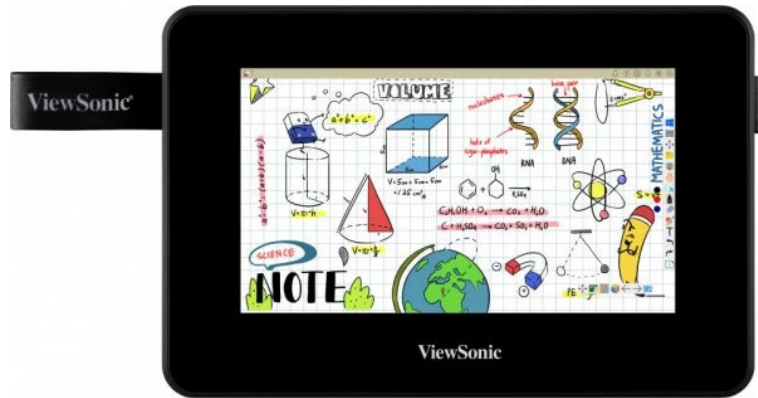

# ViewBoard Pen Display (ID710-BWW)

## Wichtigste Eigenschaften

- Messgenaues und effizientes Schreiben mit 8192 Stiftdruckempfindlichkeitsstufen
- Kleinstes Schreibgerät mit Bildschirm
- Nahtlos integrierbar mit Bildungssoftware
- Kompatibel mit Windows 7 oder höher, Mac OS 10.15 oder höher

## Produktübersicht

Das ViewSonic ViewBoard Pen Display ID710-BWW ist ein 7-Zoll-Stift-Display, das den Schülern ein intuitives Schreibgerät bietet. Fördern Sie die Interaktion der Schüler im Klassenzimmer mit diesem 7-Zoll-Stift-Display, dem kleinsten seiner Art. In Verbindung mit dem myViewBoard-Ökosystem können Schüler mühelos lernen, wie man auf dem Gerät in Echtzeit schreibt, Anmerkungen macht, zusammenarbeitet und Notizen macht. Das ViewBoard Pen Display ID710-BWW eignet sich perfekt als Mini-Zweitbildschirm und kann von Lehrern auch als Visualisierungswerkzeug verwendet werden, während sie eine Unterrichtsstunde auf einem anderen, größeren Bildschirm präsentieren.

## BILDSCHIRM

Bildschirmfläche:	7 Zoll (5,98 x 3,38" / 154,21*85,92 mm)
Optimum Auflösung:	1024 x 600 pixel
Kontrastverhältnis:	800:1
Druckstufen:	8192 Level
Stift wird erkannt ab:	5-10 mm über dem Deckglas
Luftfeuchtigkeit:	30%~80%
Verpackung (mm):	272 x 201 x 67 mm
Versandgewicht:	590 g (1.30 lb.)