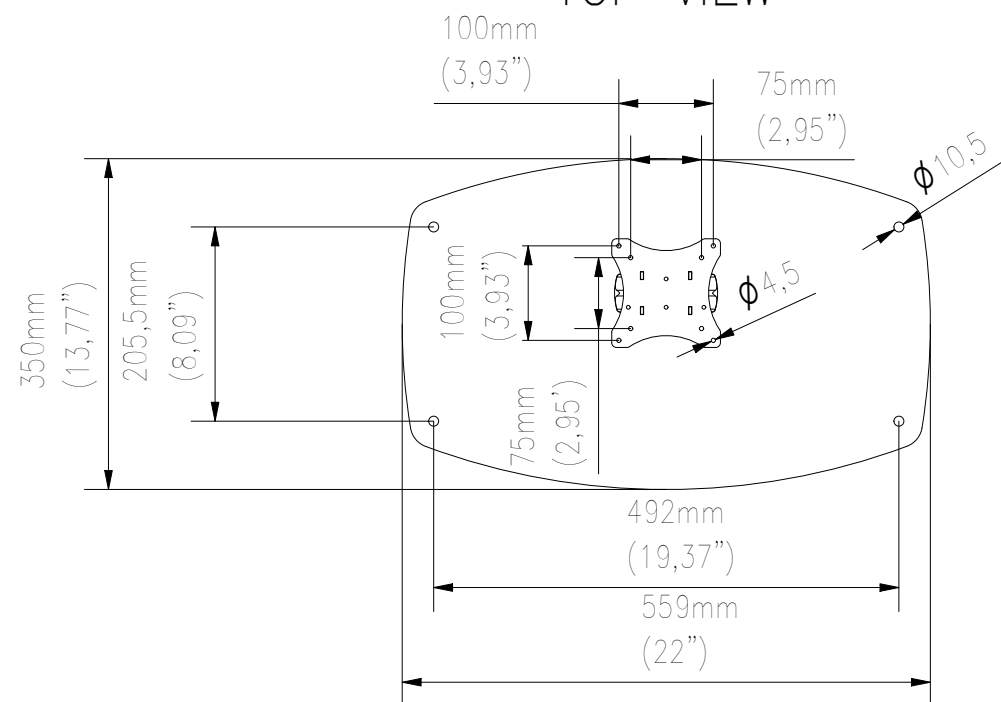

TOP VIEW

WŁASNOŚĆ EDBAK Sp. z o.o. RYSUNEK NIE MOŻE BYĆ KOPIOWANY I UDOSTĘPNIANY OSOBOM TRZECIM BEZ UPRZEDNIEGO ZEZWOLENIA. WSZELKIE PRAWA ZASTRZEŻONE. PROPERTY OF EDBAK Sp. z o.o. (COPYRIGHT). THIS DRAWING MUST NOT BE REPRODUCED OR DISCLOSED TO THIRD PARTIES WITHOUT THE PRIOR CONSENT OF EDBAK Sp. z o.o. ALL RIGHT RESERVED.

Sheet: A3

Scale: 1 :8

edbak
PL 23-107 Strzyżewice
Piotrowice 186 / Poland

Index No:

STD04

Project No:

552