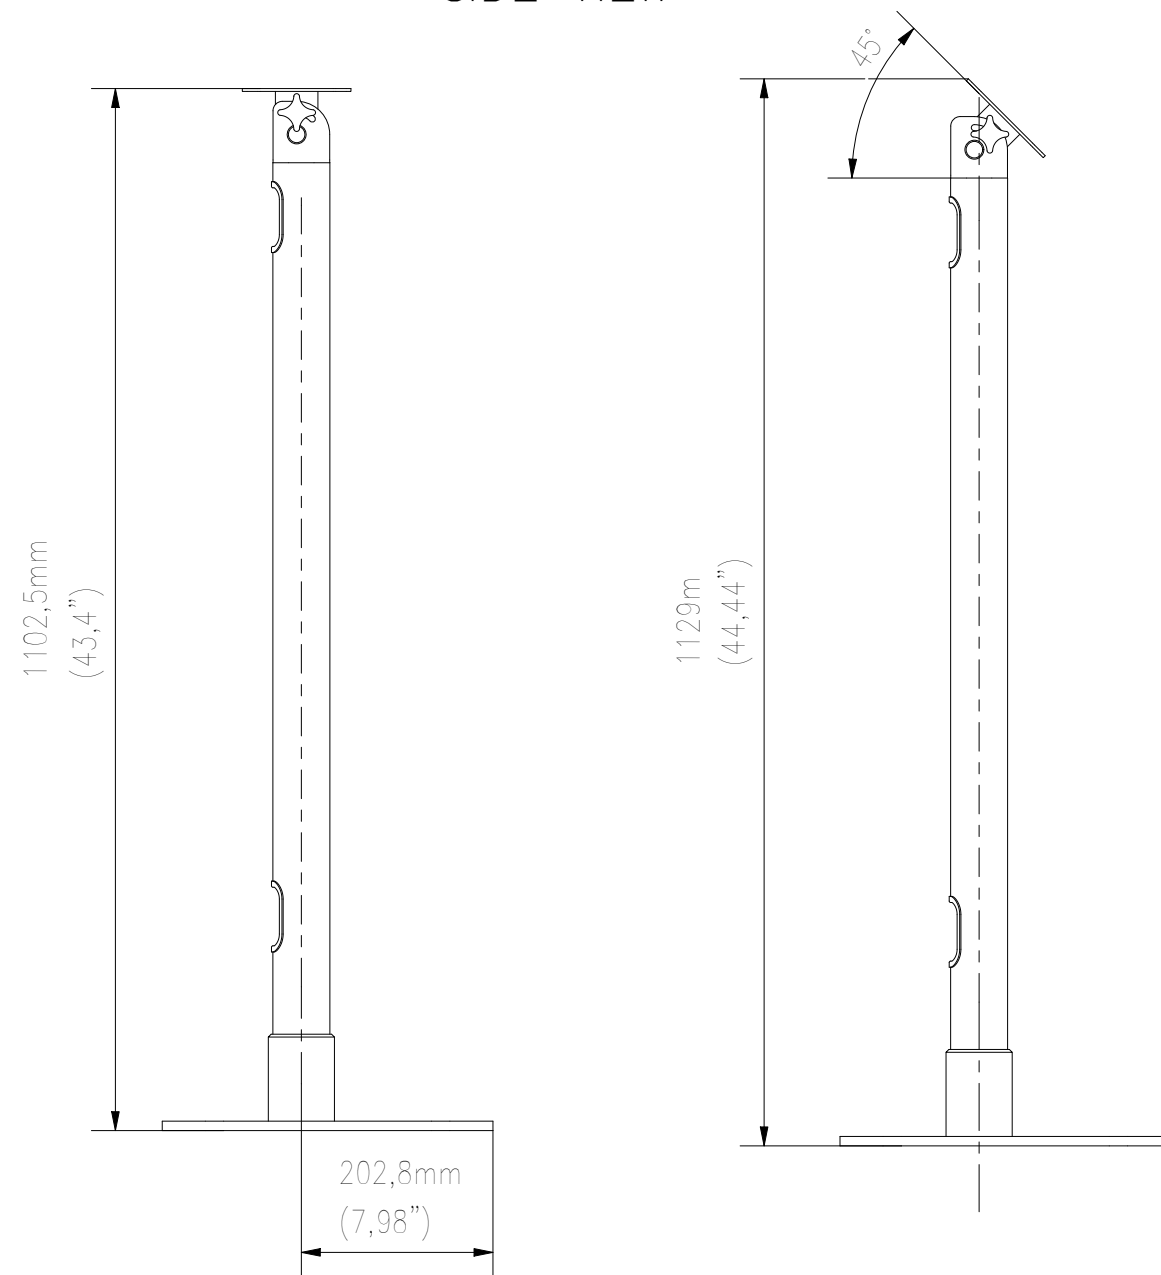

SIDE VIEW

WŁASNOŚĆ EDBAK Sp. z o.o. RYSUNEK NIE MOŻE BYĆ KOPIOWANY I UDOSTĘPNIANY OSOBOM TRZECIM BEZ UPRZEDNIEGO ZEZWOLENIA. WSZELKIE PRAWA ZASTRZEŻONE. PROPERTY OF EDBAK Sp. z o.o. (COPYRIGHT). THIS DRAWING MUST NOT BE REPRODUCED OR DISCLOSED TO THIRD PARTIES WITHOUT THE PRIOR CONSENT OF EDBAK Sp. z o.o. ALL RIGHT RESERVED.

Sheet: A3

Scale: 1 :8

edbak
PL 23-107 Strzyżewice
Piotrowice 186 / Poland

Index No:

STD04

Project No:

552