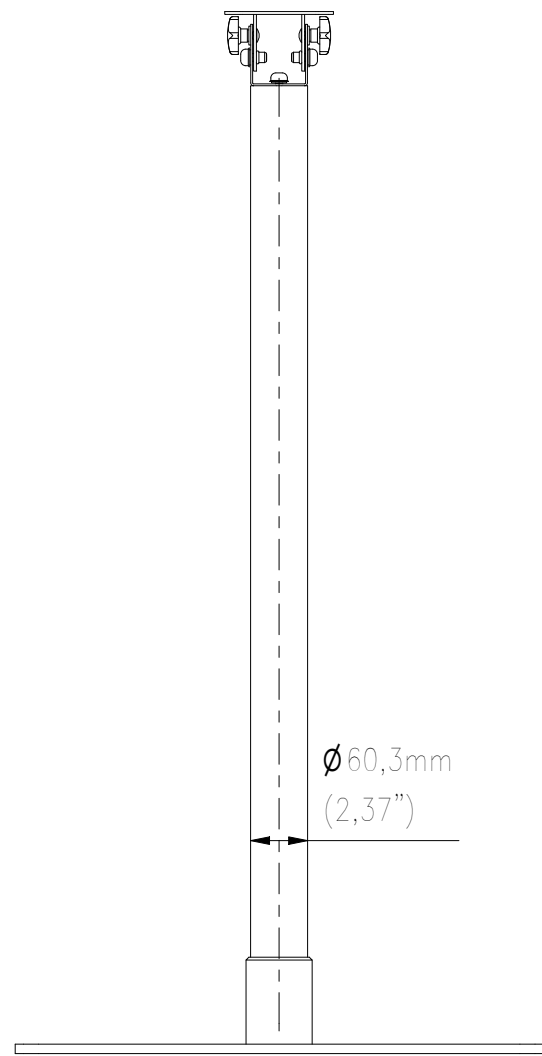

FRONT VIEW

WŁASNOŚĆ EDBAK Sp. z o.o. RYSUNEK NIE MOŻE BYĆ KOPIOWANY I UDOSTĘPNIANY OSOBOM TRZECIM BEZ UPRZEDNIEGO ZEZWOLENIA. WSZELKIE PRAWA ZASTRZEŻONE. PROPERTY OF EDBAK Sp. z o.o. (COPYRIGHT). THIS DRAWING MUST NOT BE REPRODUCED OR DISCLOSED TO THIRD PARTIES WITHOUT THE PRIOR CONSENT OF EDBAK Sp. z o.o. ALL RIGHT RESERVED.

Sheet: A3

Scale: 1 :8

edbak
PL 23-107 Strzyżewice
Piotrowice 186 / Poland

Index No:

STD04

Project No:

552