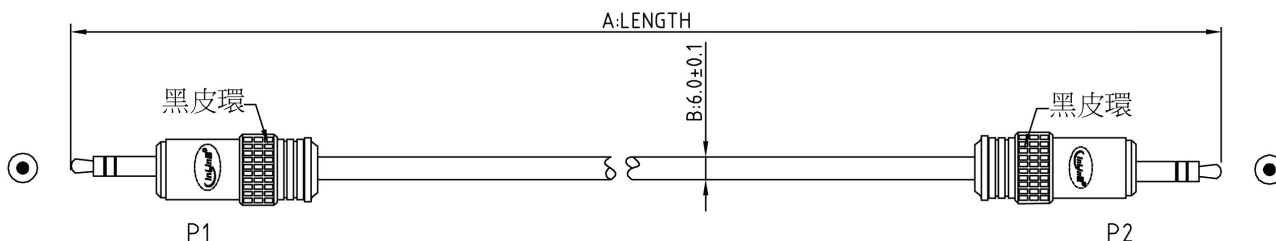

## INLINE® KLINKE-KABEL PREMIUM, 3,5MM STECKER / STECKER

- InLine Premium Qualität, vergoldete Kontakte
- Kabelfarbe blau
- Kabel Außendurchmesser 6mm
- Folien-Gesamtschirmung mit Beilauflitze
- Massive Metallstecker, verschraubt, Kontakte verlötet
- 3,5mm Klinke Stecker an 3,5mm Klinke Stecker
- 3 polig belegt, für Stereo Übertragung

2	03.5 STEREO PLUG PLATED GOLD ASSEMBLY W/BLACK RUBBER RING W/"INLINE"LOGO ( RoHS)
1	NON UL [22#2C(30/0.12BA)+F+D+A]*1F OD:6.0mm BLUE(1705) XXXXMM W/"INLINE"LOGO (RoHS)

<b>Hersteller</b>	InLine®
<b>Farbe</b>	Blau
<b>Seite A</b>	3,5mm Stecker
<b>Seite B</b>	3,5mm Stecker
<b>Typ</b>	Cinch & Klinke
<b>Signal</b>	Audio
<b>Querschnitt</b>	AWG 22
<b>Außendurchmesser</b>	6,0 mm
<b>Variante</b>	Premium Kabel
<b>UL</b>	Nein
<b>Version</b>	Klinke
<b>Vergoldete Kontakte</b>	Ja
<b>Stecker</b>	Vergoldete Kontakte
<b>Leitermaterial</b>	CU (Kupfer)

**NOTES:**

- 1)P1, P2: PLATED GOLD
- 2)1M-10M 1PC/SLIP BAG+LABEL
- 3)10M(UPWARD) 1PC/PE BAG+LABEL
- 4)RoHS COMPLIANT.

**PINOUT:**

P1		P2
1	WHITE	1
2	RED	2
3	SPIRAL	3

Art. Nr.	EAN	Länge
99954P	4043718098002	0,5 m
99951P	4043718098019	1 m
99952P	4043718098033	2 m
99953P	4043718098040	3 m
99955P	4043718098057	5 m
99958P	4043718117826	7 m
99950P	4043718098064	10 m
99956P	4043718098071	15 m
99957P	4043718107131	20 m