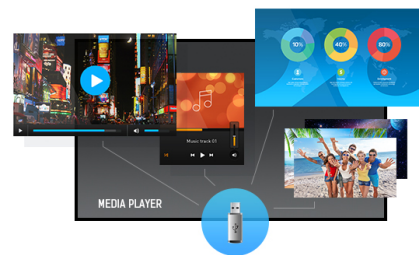

Ein professionelles 42.5" (108 cm) Digital Signage Display mit 4K UHD Auflösung

Der LE4341UHS ist eine professionelle Display Lösung für den Digital Signage Bereich und bietet eine Betriebsdauer von 18 Stunden, 7 Tage in der Woche. Ein elegantes Design und ein schmaler Rahmen machen dieses Display sehr attraktiv für kreative Projekte.

Die 4K UHD (3840x2160) Auflösung sorgt für eine hervorragende Farb- und Bildeistung. Mit dem integrierten Media-Player können Sie Ihre Lieblingsmusik abspielen und Ihre schönsten Videos und Fotos direkt auf dem Bildschirm wiedergeben. Das Display bietet die Möglichkeit, Inhalte auch im Querformat zu zeigen

4K

Die 4K Auflösung mit 3840x2160 Bildpunkten bietet 4-mal mehr Platz als vergleichbare Full HD Displays, damit bieten sie eine riesige Arbeitsfläche auf dem Bildschirm. Aufgrund der hohen DPI (dots per inch) werden Bilder unglaublich scharf und klar dargestellt.

Media player

Spielen Sie Ihre Lieblingsmusik und schauen ihren schönsten Videos oder Bilder, direkt am Display von Ihrem USB-Stick oder nutzen Sie den integrierten Mediaplayer.

01 DISPLAY EIGENSCHAFTEN

Design	Thin bezel
Bilddiagonale	42.5", 108cm
Panel-Technologie	IPS, Haze 1%
Physikalische Auflösung	3840 x 2160 (8.3 megapixel 4K UHD)
Bildformat	16:9
Helligkeit	350 cd/m ²
Kontrastverhältnis	1200:1
Reaktionszeit (GTG)	8ms
Blickwinkel	horizontal/vertikal: horizontal°/vertical 178°, rechts/links: 0°/0°, nach oben/unten: 0°/0°
Farbunterstützung	1.07B 10bit (8bit + Hi-FRC) (NTSC 72%)
Horizontalfrequenz	30 - 83kHz
Arbeitsfläche H x B	941.2 x 529.4mm, 37.1 x 20.8"
Pixelabstand	0.245mm
Gehäusefarbe/art	schwarz, glänzend