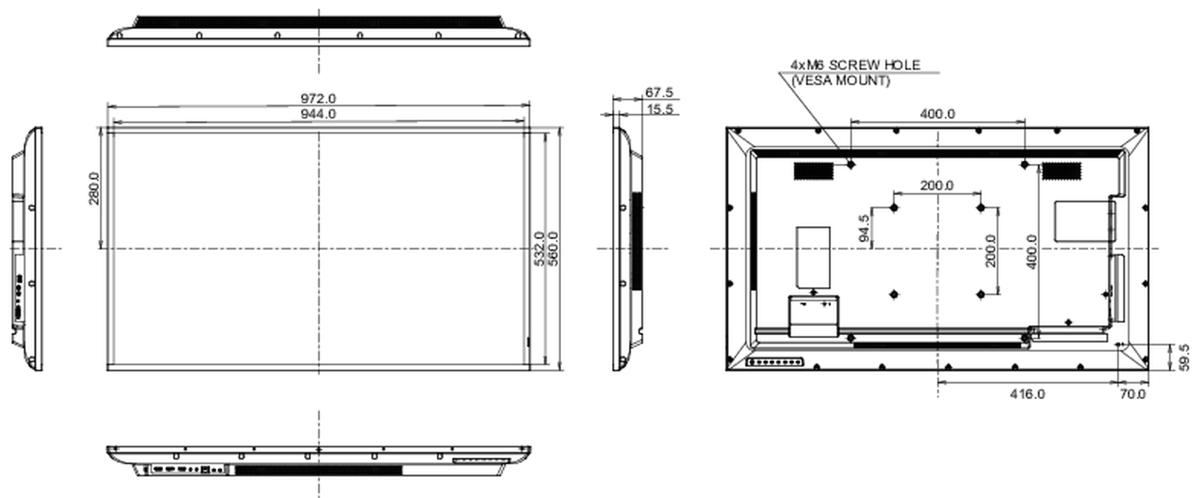

08 LEISTUNG

Vorschriften	CB, CE, TÜV-Bauart, EAC, RoHS support, ErP, WEEE, REACH
Energieeffizienzklasse (Regulation (EU) 2017/1369)	G
REACH SVHC	über 0.1% Blei enthalten

09 ABMESSUNGEN / GEWICHT

Produkt Abmessungen B x H x T	972 x 560 x 67.5mm
Verpackung Abmessungen B x H x T	1070 x 690 x 139mm
Gewicht (ohne Verpackung)	8.8kg
Gewicht (inkl Verpackung)	12.3kg
EAN code	4948570120932