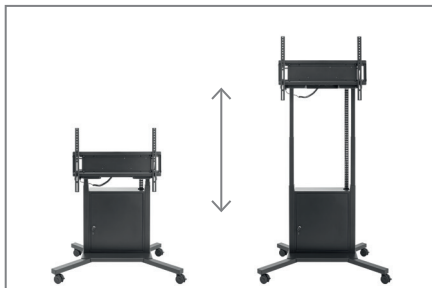

Die Höhe des Bildschirms kann mittels Tastschalter elektro-motorisch angepasst werden. Der Fahrweg von 978 mm ermöglicht es die Bildschirmhöhe sowohl für stehende als auch für sitzende Betrachter optimal einzustellen. Anfangs- und Endpunkt lassen sich programmieren und so auf die individuellen Bedürfnisse einstellen. Das Liftsystem verfügt zudem über einen Kollisionsschutz, welcher die Bewegung des Bildschirms sofort stoppt sobald ein Widerstand auftritt.

Dank des asymmetrisch geformten Rollgestells ist es möglich das System nah an einer Wand zu positionieren.

Die Stellfläche beträgt dabei B 1155 x T 747 mm.

Der Mobile Lift Pro Light Black verfügt über einen integrierten Medienschränk, welcher abschließbar ist und dort untergebrachtes AV-Equipment so sicher vor Fremzugriff schützt.

Dank der maximalen Traglast von bis zu 120 kg eignet sich das System auch für große, schwere Bildschirme.

Die hochwertigen Lenkrollen sorgen für problemloses Verfahren des ganzen Systems. Durch die integrierten Feststellbremsen ist es am gewünschten Zielort einfach und sicher zu fixieren.

Das Kabelmanagement erfolgt sauber geordnet über eine flexibel mitlaufende Energieführungskette.

Optional steht eine höhenverstellbare Kameraaufnahme (Lift Pro Camera Holder Black - Art.-Nr.: 8902) zur Verfügung sowie ein Bluetooth-Adapter zur Steuerung des Lifts mittels App (Art.-Nr.: 8904).

978 mm Fahrweg