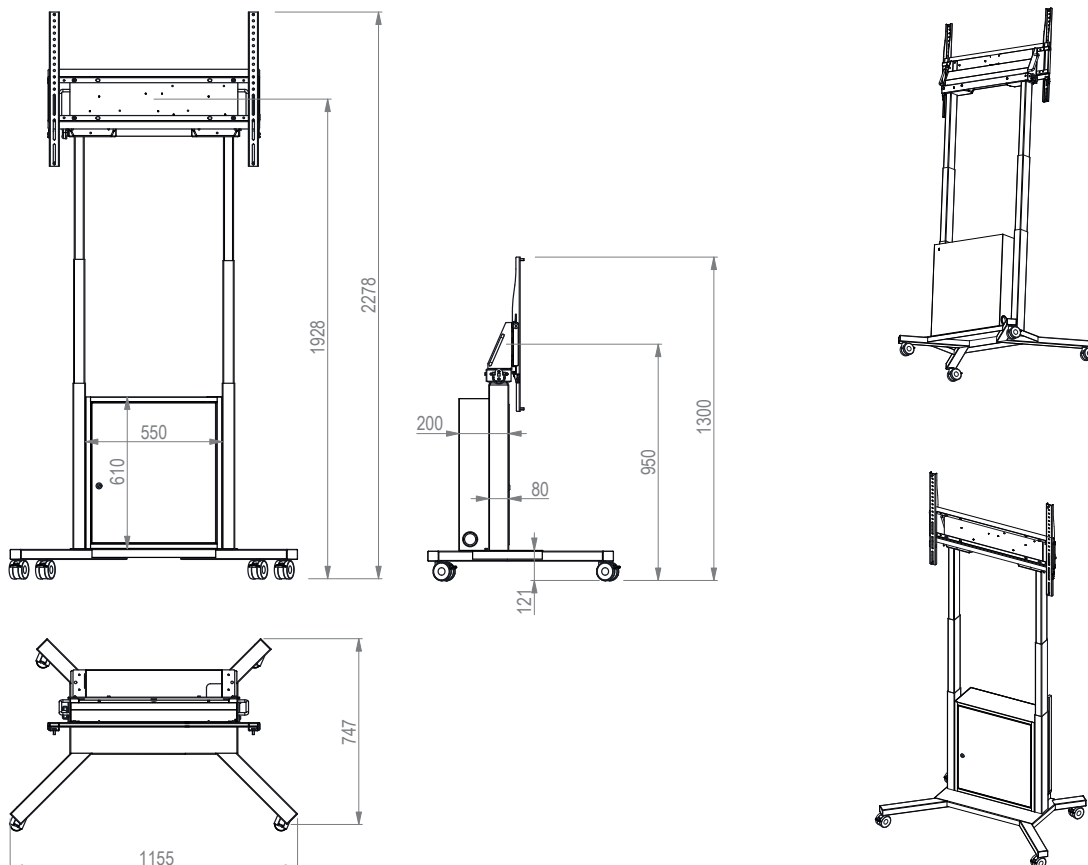

Dank des asymmetrisch geformten Rollgestells ist es möglich das System nah an einer Wand zu positionieren.

Die Stellfläche beträgt dabei B 1155 x T 747 mm.

Der Mobile Lift Pro Light Black verfügt über einen integrierten Medienschränk, welcher abschließbar ist und dort untergebrachtes AV-Equipment so sicher vor Fremzugriff schützt.

978 mm Fahrweg

abschließbarer Medienschränk

kabelgebundene Tastbedienung

Technische Änderungen vorbehalten

Mobile Lift Pro Light Black

mobiles, höhenverstellbares Liftsystem für XXL-Bildschirme

Art.-Nr.: 7696
Version 2021

- für Einzeldisplays von 55 - 86" | 140 - 218 cm
- inkl. VESA-Aufnahme bis max. 800 x 600 mm
- Montage in Landscape- und Portrait-Ausrichtung (abhängig von der Bildschirmgröße!)
- Lenkrollen mit Feststellbremse
- Stellfläche: B 1155 x T 747 mm
- Gesamthöhe: 2624 mm
- Höhe einstellbar zwischen min. 950 und max. 1928 mm (ca. Bildschirmmitte)
- Anfangs- und Endpunkt sind programmierbar
- 978 mm Fahrweg
- elektro-motorische Höhenverstellung
- Kollisionsschutz - Lift stoppt bei Widerstand
- kabelgebundene Tastbedienung
- abschließbarer Medienschrank, inkl. Mehrfachstecker und Ablage für Mini-PC, z. B.: Intel NUC
- Kabelmanagement mittels Energieführungskette
- max. Traglast 120 kg
- schlag- und kratz feste Pulverbeschichtung
- Farbe: schwarz
- optional:
Lift Pro Camera Holder Black (Art.-Nr.: 8902)
Bluetooth-Adapter App-Steuerung (Art.-Nr.: 8904)