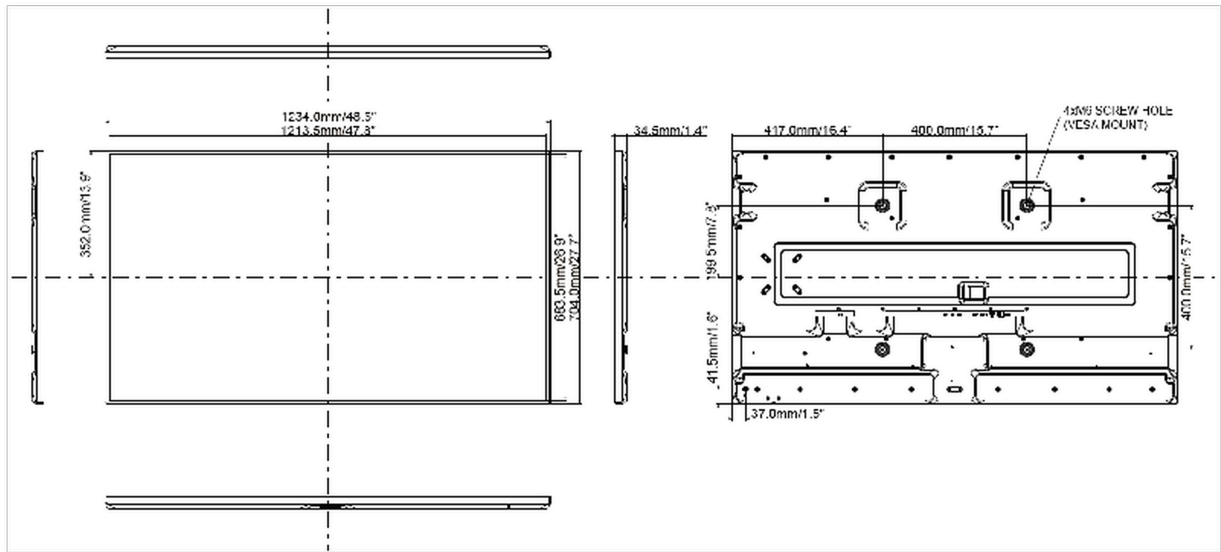

## 09 ABMESSUNGEN / GEWICHT

Produkt Abmessungen B x H x T	1456 x 831 x 35mm
Verpackung Abmessungen B x H x T	1640 x 970 x 190mm
Gewicht (ohne Verpackung)	29kg
Gewicht (inkl Verpackung)	36kg
EAN code	4948570120512