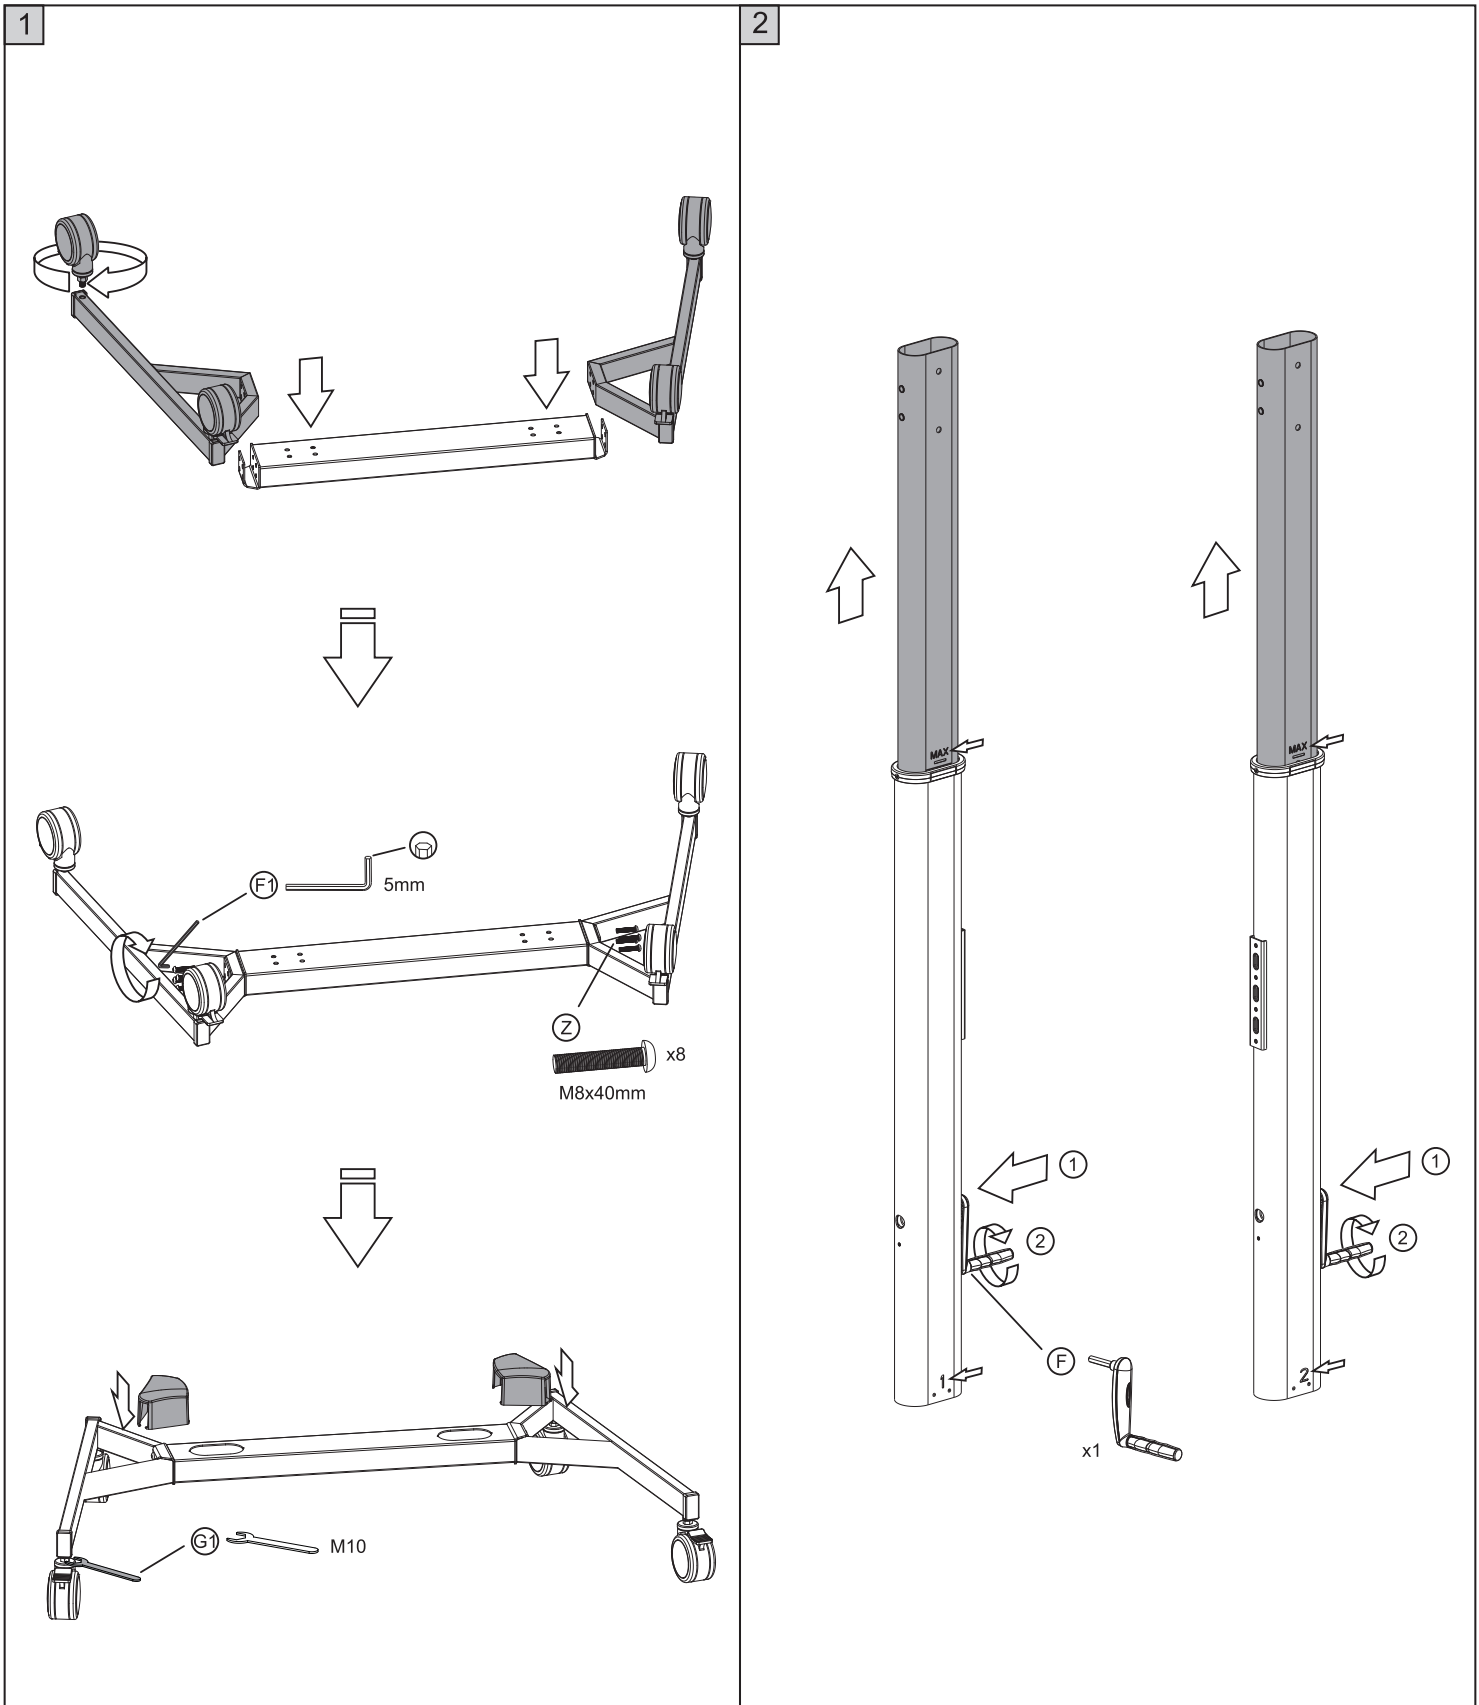

VFM-F25

VISION

vav.link/vfm-f25/

3

4

6

7

OPTIONAL

- Ⓜ1 / Ⓜ2 Ⓜ6
- Ⓜ3 / Ⓜ4 / Ⓜ5 Ⓜ6 Ⓜ7 / Ⓜ8

- A1: M5x14mm
- A2: M6x14mm
- A3: M6x30mm
- A4: M8x30mm
- A5: M8x50mm

11

12

13

14