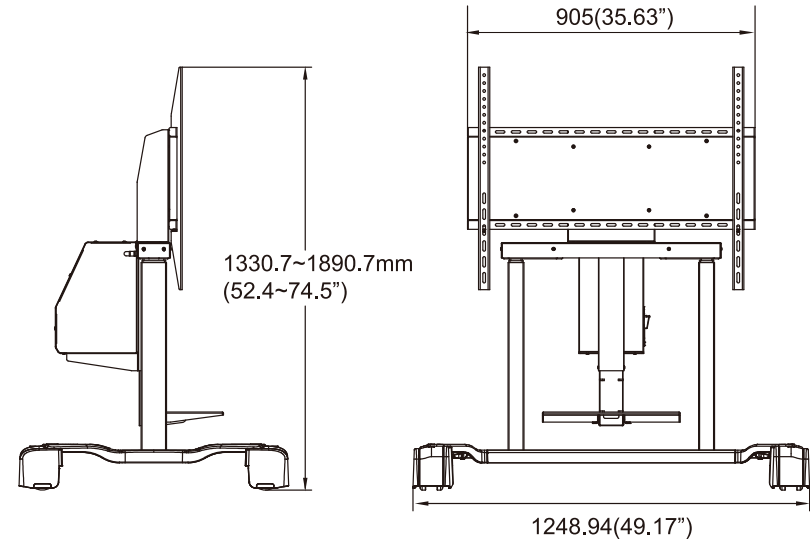

VB-STND-007

 (M6 x L14) A x 2	 M8 B x 6	 (M5 x L25mm) C x 4	 (M6 x L25mm) D x 4
 (M8 x L25mm) E x 4	 (M4 x L8mm) F x 4	 4mm G x 1	 (Lx2, Rx2) H x 4
 I x 1	 J x 2	 K x 1	 L x 1
 M x 2	 N x 2		
 O x 1	 P x 1	 Q x 1	

1

2

3

4

5

6

7

8