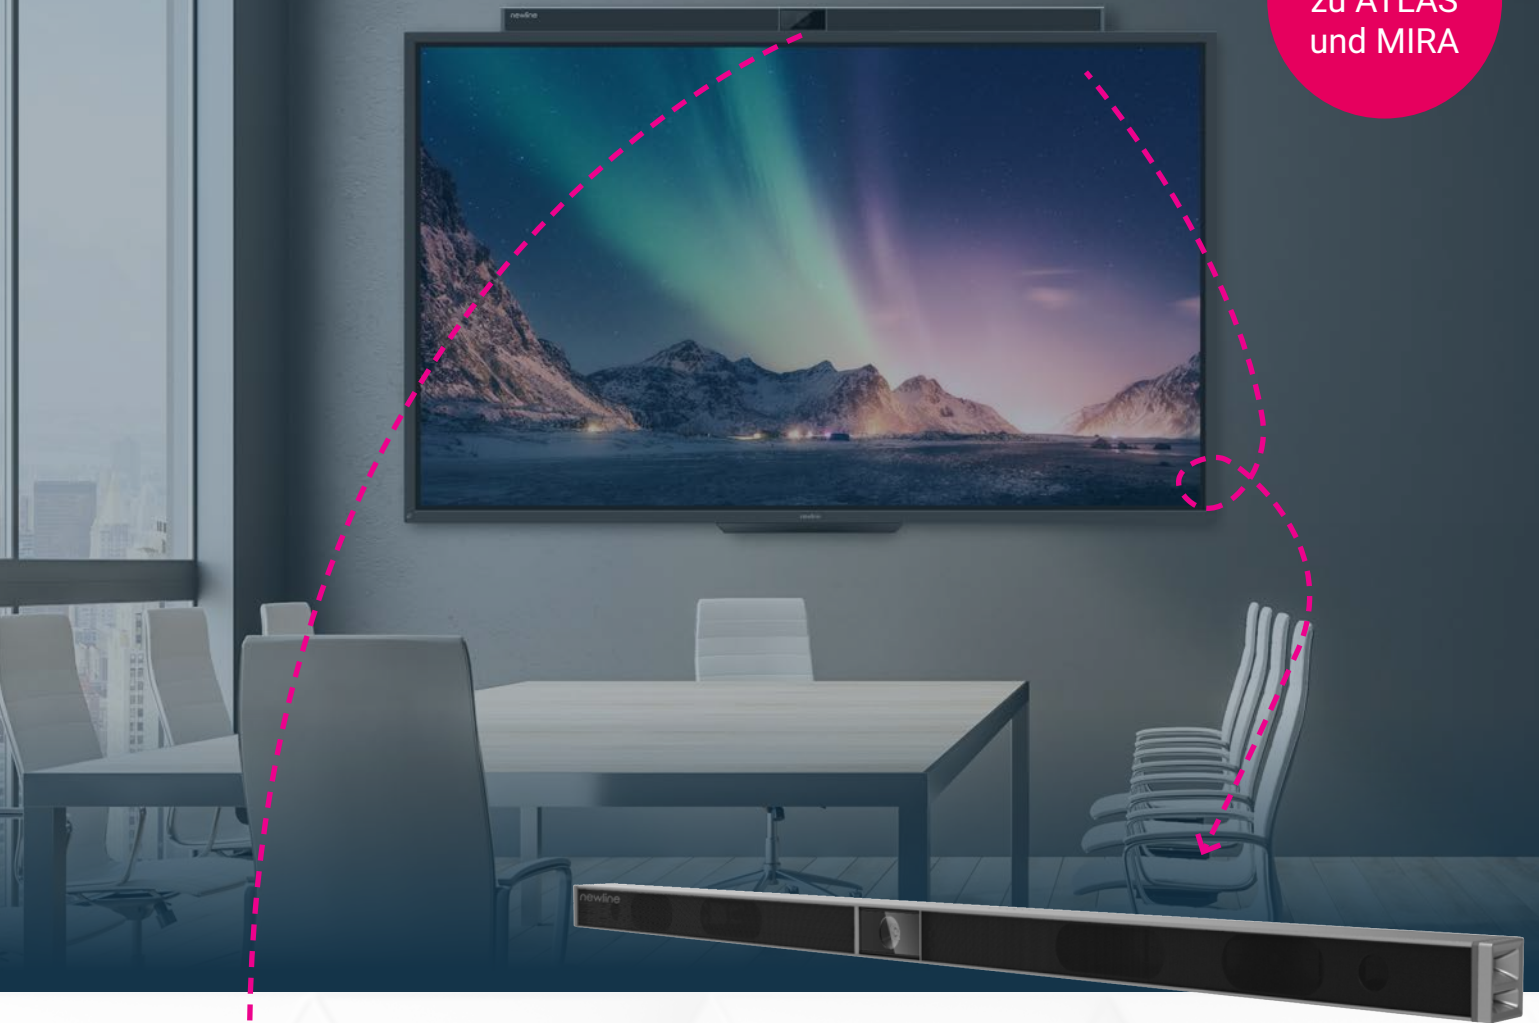

## SOUNDBAR +

Kompatibel  
zu ATLAS  
und MIRA

4K/UHD  
Auflösung

Justierbarer  
Kamerawinkel

90°  
Blickwinkel

Inklusive  
Installationshalterung

Plug & Play mit nur  
einem Kabel

Steuerung  
über Bildschirm

## DAS NAHTLOSE SETUP FÜR IHRE KONFERENZ

Die Newline-Soundbar mit integrierter Kamera passt sowohl zu MIRA als auch zu ATLAS. Mit der Installationshalterung und der einzigartigen Ein-Kabel-Verbindung verwandeln Sie Ihr bevorzugtes Newline-Panel schnell und einfach in eine All-in-one-Videokonferenzlösung! Die Kamera ermöglicht mit einem justierbaren Neigungswinkel von bis zu 15 Grad eine schnelle Anpassung an die Anzahl der Teilnehmer und der Raumgröße. Die 4K/UHD-Auflösung gewährleistet den Konferenzteilnehmern eine kristallklare Bildqualität. Der Ton kann über den Bildschirm gesteuert werden, die Fernbedienung ist dabei nicht erforderlich. Schalten Sie Ihr Newline Display für einen schnellen Start Ihrer Videokonferenz ein!