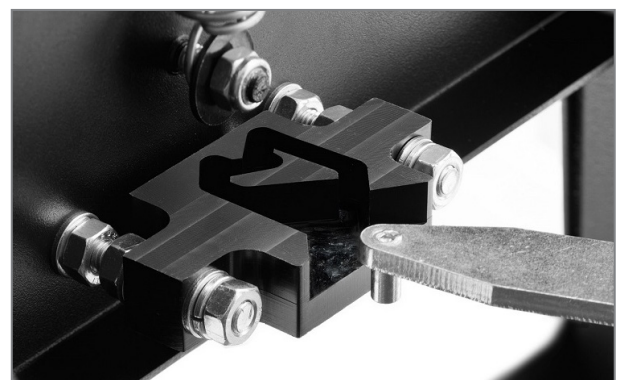

VWH-1 Small

Full-Service Videowallhalter

Art.-Nr. 1511

Beim VWH-1 Small handelt es sich um eine Full Service Videowallhalterung mit Auszugsfunktion für kleinere bis mittelgroße Monitore bzw. Flachbildschirme mit einer Größe bis 40" zur Erstellung einer Videowand - speziell für steglose Displays.

Die Halterung bietet durch ein innovatives Klick-Out-System eine einfache Erstinstallation und gewährt

auch während des Betriebs eine ideale Servicezugänglichkeit. Die Halterung verfügt über eine Feinjustage in Höhe und Tiefe (± 5 mm).

Die Belastungsgrenze liegt dabei bei einem Gewicht von insgesamt max. 25 kg.

werkzeuglose Feinjustierung

Klick-out-System für optimale Servicezugänglichkeit

Technische Änderungen vorbehalten

VWH-1 Small

Full-Service Videowallhalter

Art.-Nr. 1511

- für Flachbildschirme - 32 - 40" / 81 - 102 cm
 - Landscape- oder Portrait-Format
 - maximale Traglast 25 kg
 - inkl. Universalaufnahme VESA 200 x 200 mm
 - Wandabstand - min. 95 mm - max. 275 mm (± 5 mm einstellbar)
 - Modulbauweise ermöglicht unbegrenzte Videowall-Konfigurationen
 - stabile Scherentechnik
- 6-Punkt Niveauregulierung für Tiefe und Höhe und Möglichkeit die Bildschirme nach rechts und links zu verschieben
 - Klick-out-System für optimale Servicezugänglichkeit
 - **Wichtig!** In der Standard-Ausführung nicht für Touch-Anwendungen geeignet.