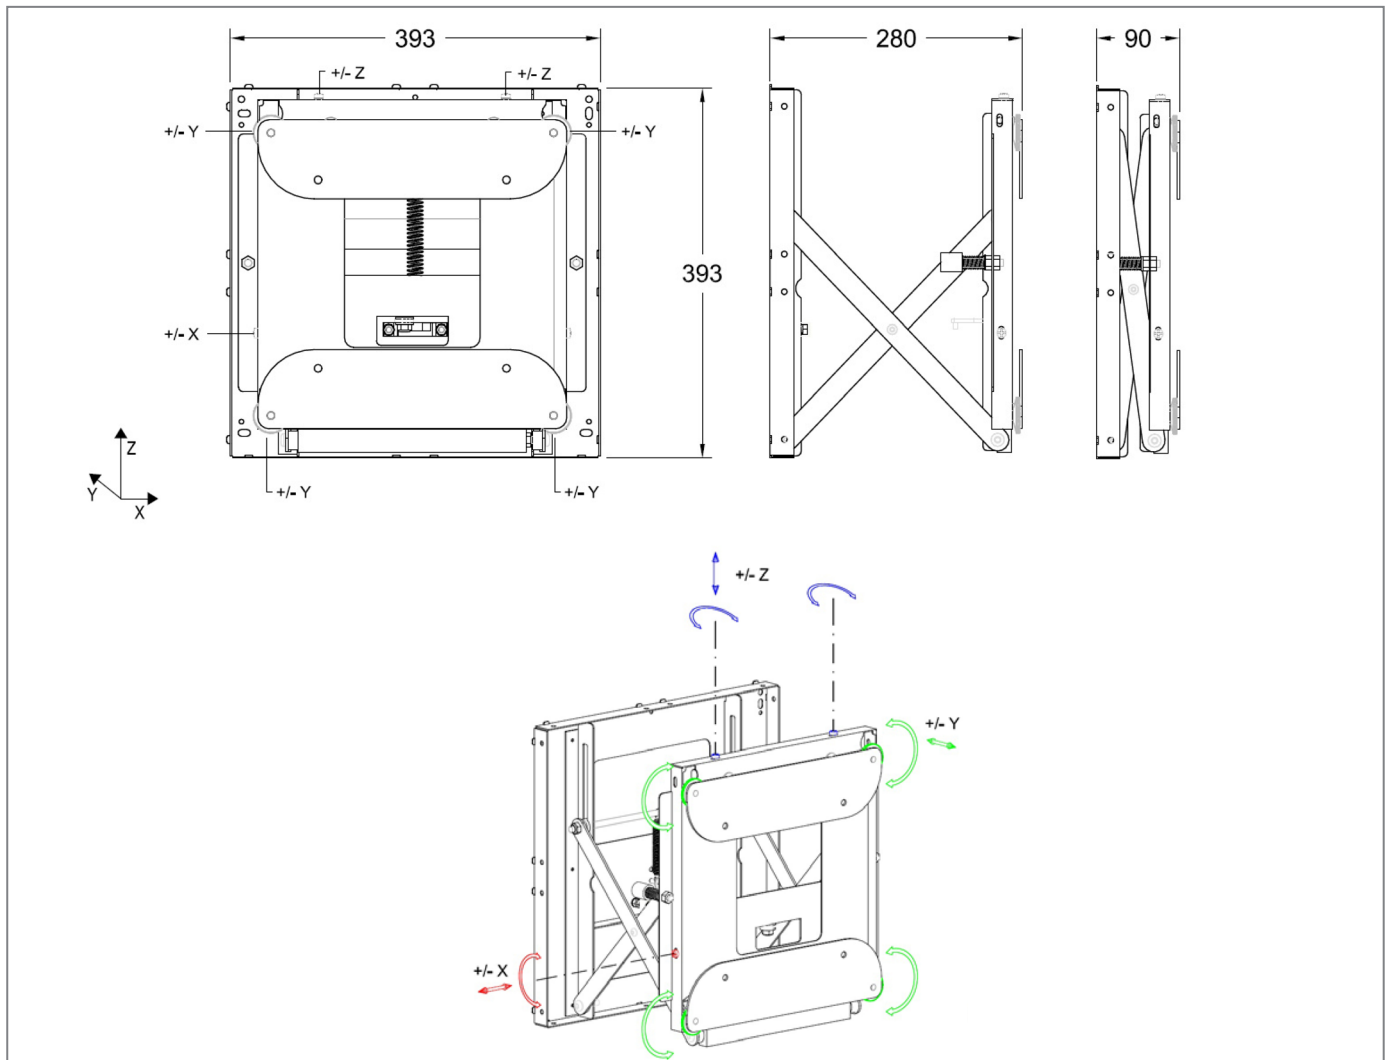

VWH-1 Small

Full-Service Videowallhalter

Art.-Nr. 1511

Beim VWH-1 Small handelt es sich um eine Full Service Videowallhalterung mit Auszugsfunktion für kleinere bis mittelgroße Monitore bzw. Flachbildschirme mit einer Größe bis 40" zur Erstellung einer Videowand - speziell für steglose Displays.

Die Halterung bietet durch ein innovatives Klick-Out-System eine einfache Erstinstallation und gewährt

auch während des Betriebs eine ideale Servicezugänglichkeit. Die Halterung verfügt über eine Feinjustage in Höhe und Tiefe (± 5 mm).

Die Belastungsgrenze liegt dabei bei einem Gewicht von insgesamt max. 25 kg.

werkzeuglose Feinjustierung

Klick-out-System für optimale Servicezugänglichkeit

Technische Änderungen vorbehalten

VWH-1 Small

Full-Service Videowallhalter

Art.-Nr. 1511

- für Flachbildschirme - 32 - 40" / 81 - 102 cm
 - Landscape- oder Portrait-Format
 - maximale Traglast 25 kg
 - inkl. Universalaufnahme VESA 200 x 200 mm
 - Wandabstand - min. 95 mm - max. 275 mm (± 5 mm einstellbar)
 - Modulbauweise ermöglicht unbegrenzte Videowall-Konfigurationen
 - stabile Scherentechnik
- 6-Punkt Niveauregulierung für Tiefe und Höhe und Möglichkeit die Bildschirme nach rechts und links zu verschieben
 - Klick-out-System für optimale Servicezugänglichkeit
 - **Wichtig!** In der Standard-Ausführung nicht für Touch-Anwendungen geeignet.