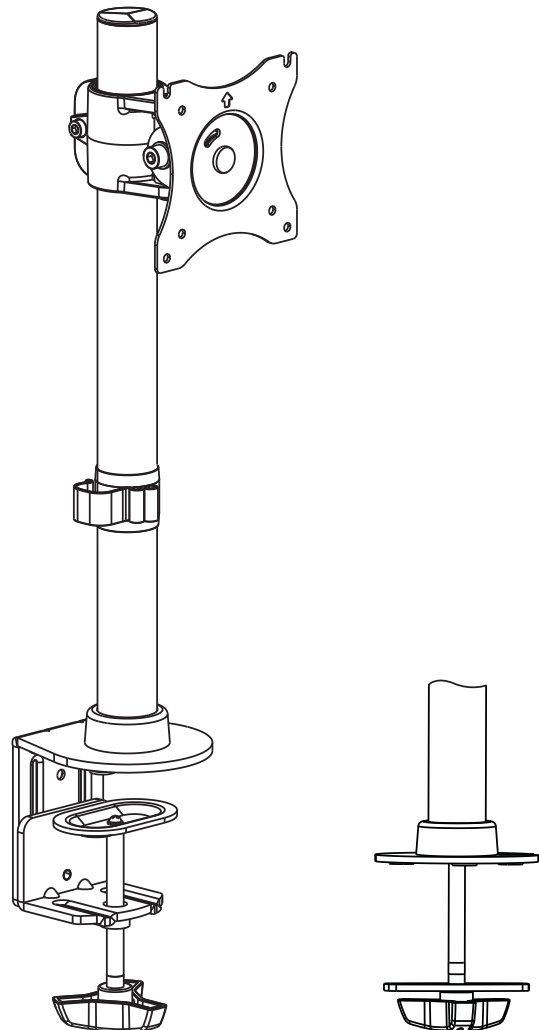

Installationsanleitung

HA Tablemount KB Single Art.-Nr.: 8706

DE Installationsanleitung

GB Installation manual

FR Guide d'installation

NL Installatievoorschrift

ES Guía de instalación

SE Installationsanvisning

TR Yükleme Rehberi

RU инструкция по установке

CN 安装指南

DE

Achtung!

Technische Geräte stellen einen beträchtlichen Wert dar. Sie sollten daher bei der Installation vorsichtig mit den Komponenten umgehen und diese bei Bedarf schützen.