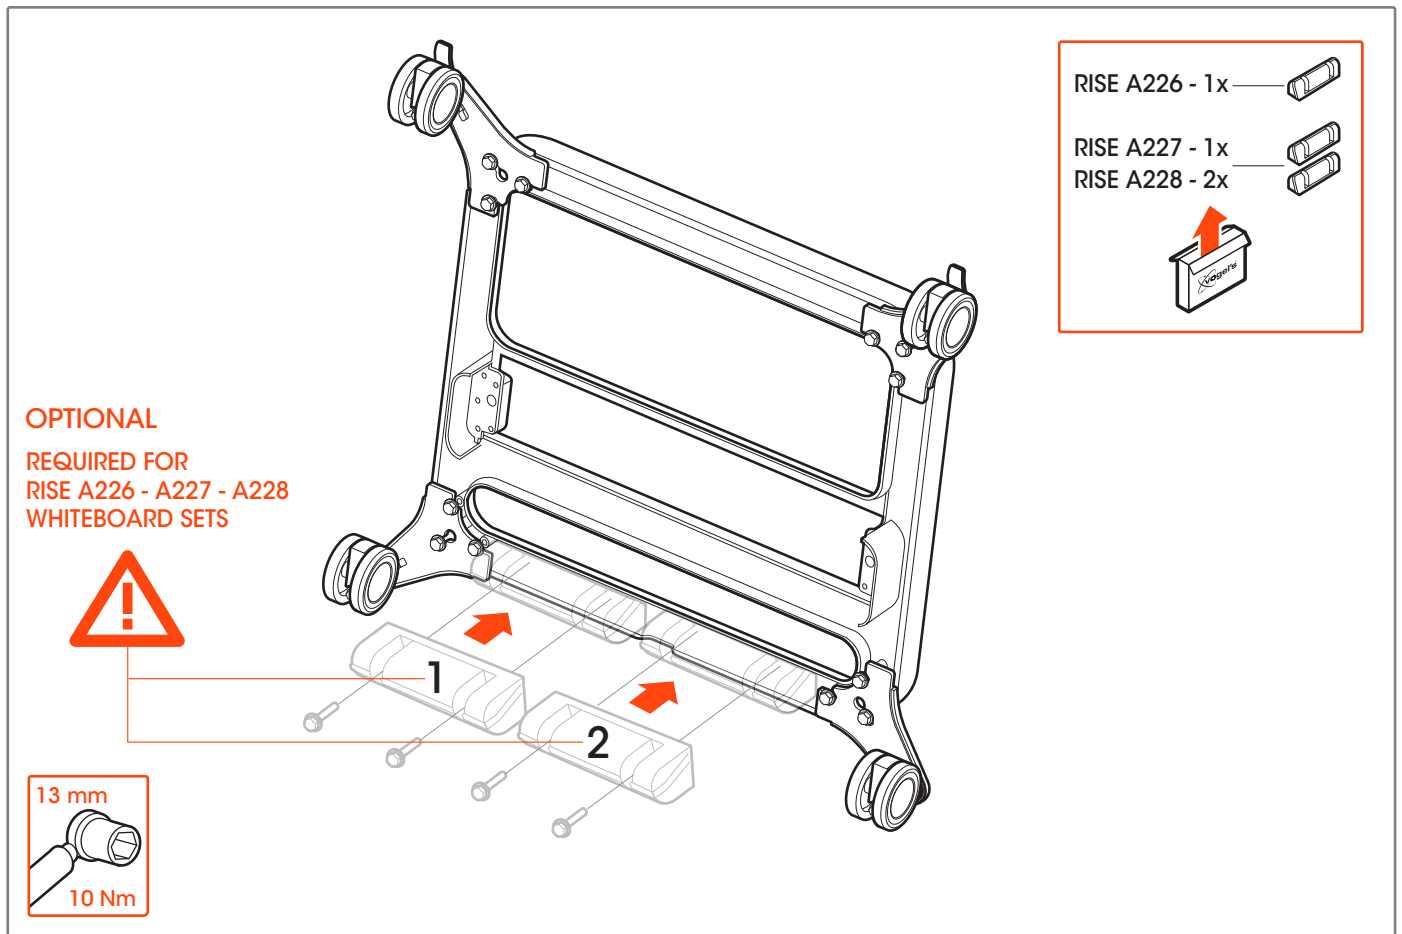

RISE

White board set

A216 A226
A217 A227
A218 A228

Installation Manual

DE Produkthandbuch
FR Manuel de produit
NL Producthandleiding

CONTENTS

Mounting Instructions	3
Notes	9
Contact Details	12

6 ADJUST WHITEBOARD SET