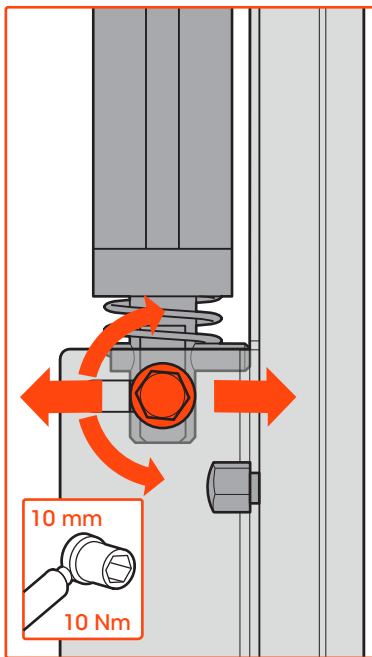

RISE

White board set

A216 A226
A217 A227
A218 A228

Installation Manual

DE Produkthandbuch
FR Manuel de produit
NL Producthandleiding

CONTENTS

Mounting Instructions	3
Notes	9
Contact Details	12

6 ADJUST WHITEBOARD SET