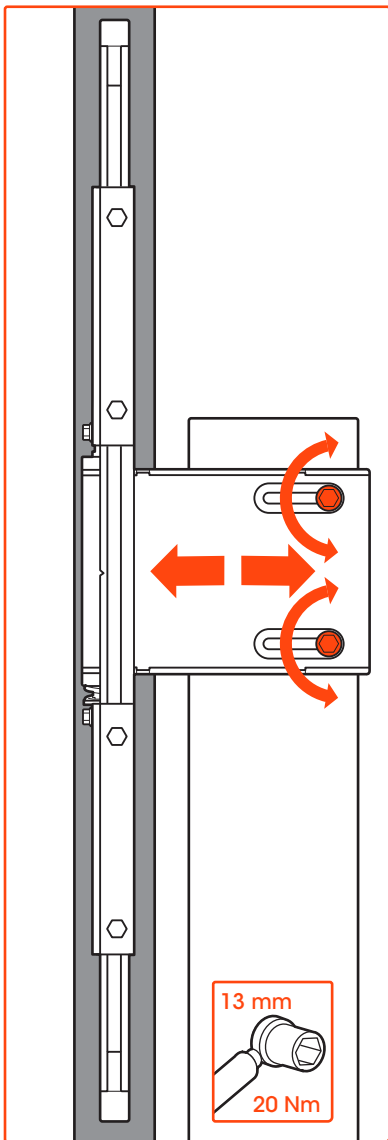

RISE

White board set

A216 A226
A217 A227
A218 A228

Installation Manual

DE Produkthandbuch
FR Manuel de produit
NL Producthandleiding

CONTENTS

Mounting Instructions	3
Notes	9
Contact Details	12

6 ADJUST WHITEBOARD SET