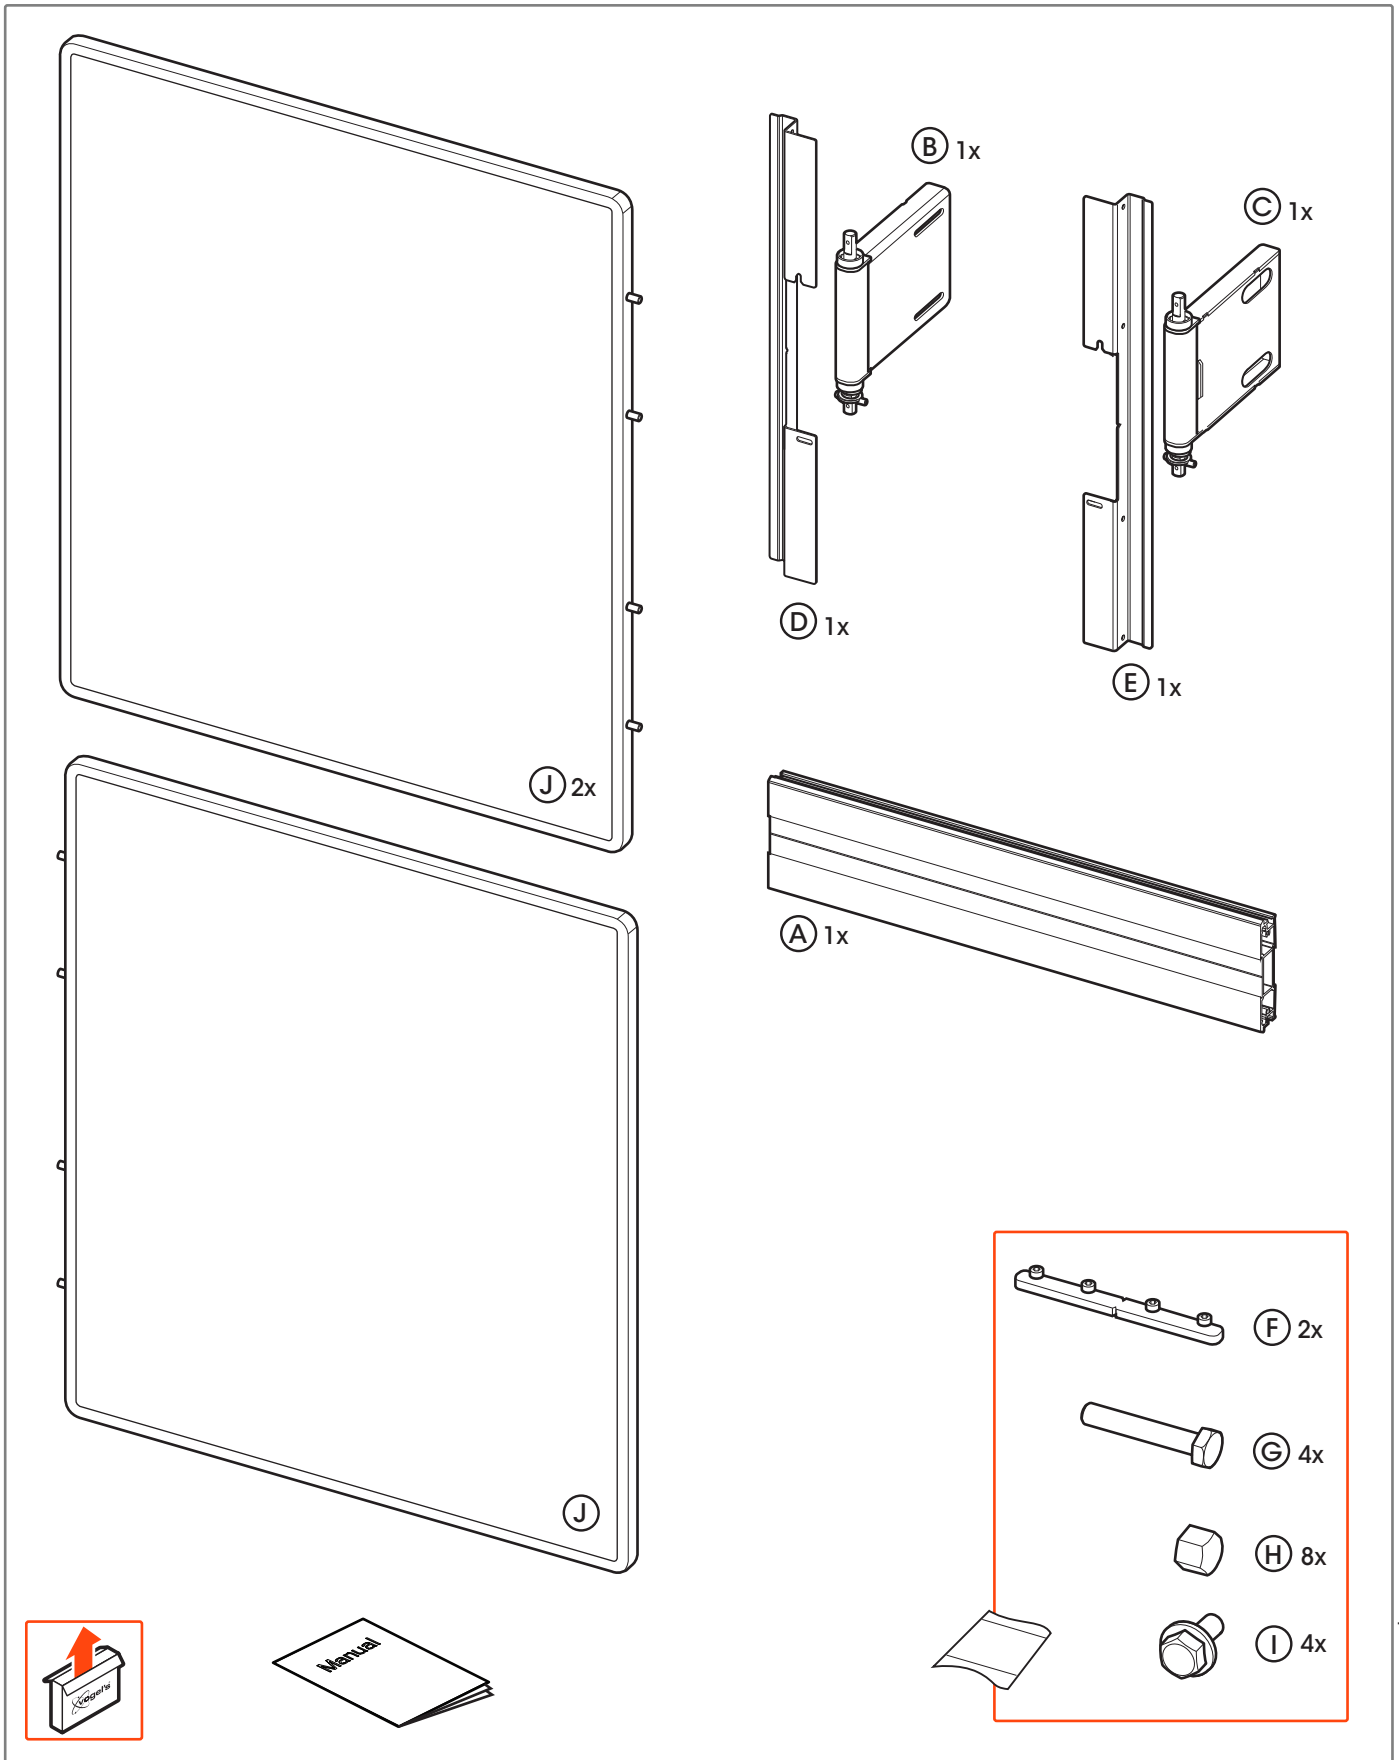

RISE

White board set

A216 A226
A217 A227
A218 A228

Installation Manual

DE Produkthandbuch
FR Manuel de produit
NL Producthandleiding

CONTENTS

Mounting Instructions	3
Notes	9
Contact Details	12

6 ADJUST WHITEBOARD SET