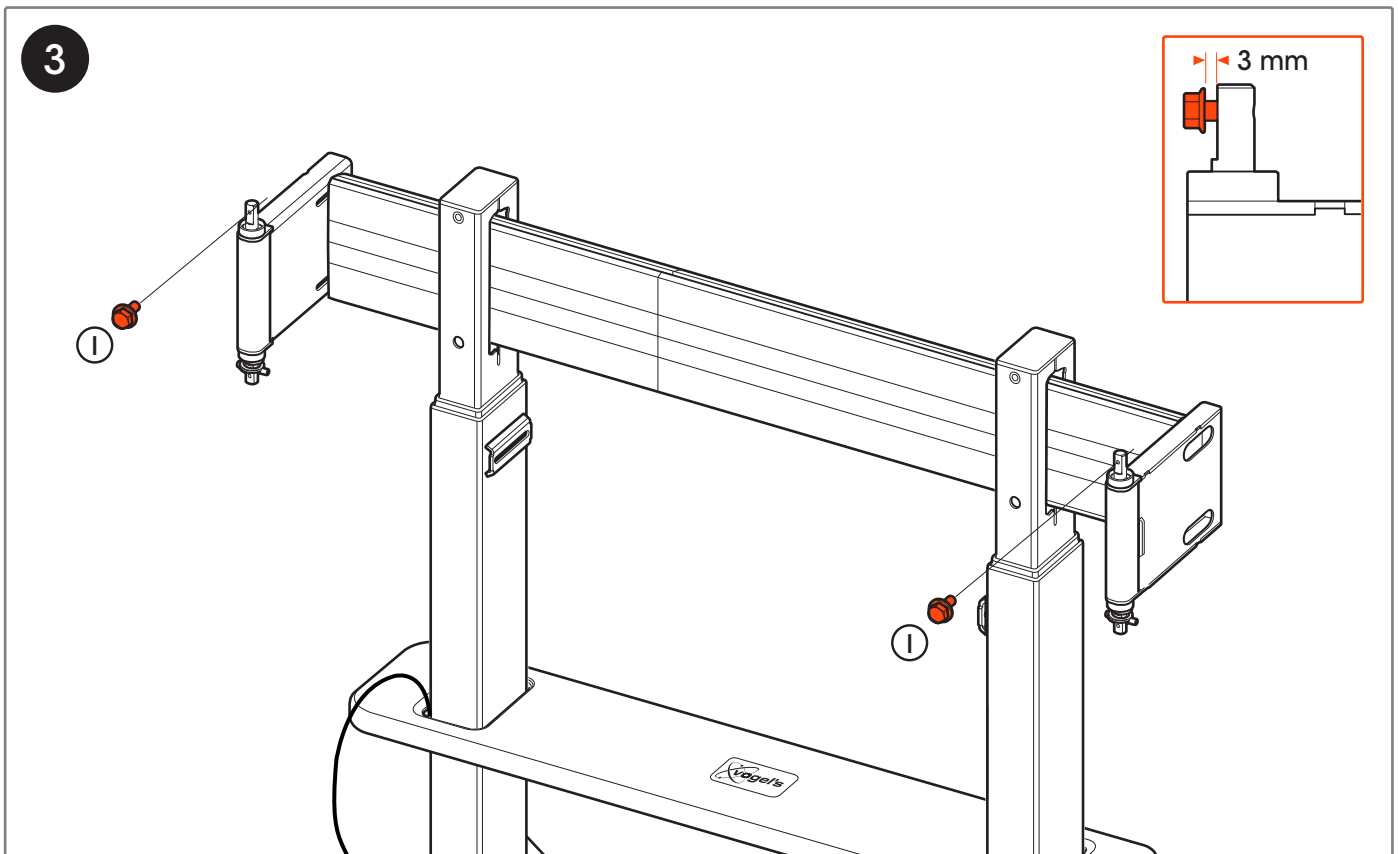

RISE

White board set

A216 A226
A217 A227
A218 A228

Installation Manual

DE Produkthandbuch
FR Manuel de produit
NL Producthandleiding

CONTENTS

Mounting Instructions	3
Notes	9
Contact Details	12

6 ADJUST WHITEBOARD SET