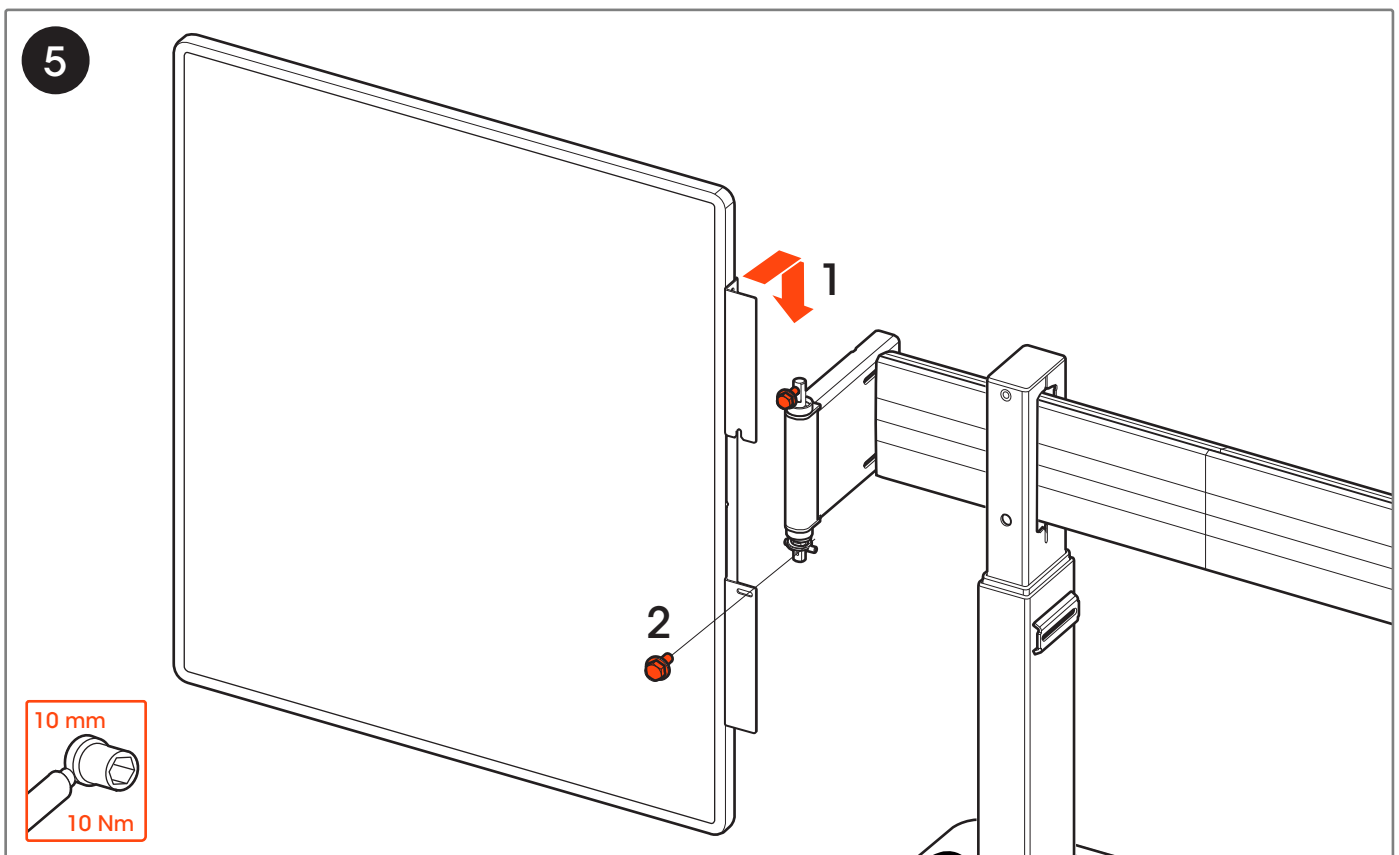

RISE

White board set

A216 A226
A217 A227
A218 A228

Installation Manual

DE Produkthandbuch
FR Manuel de produit
NL Producthandleiding

CONTENTS

Mounting Instructions	3
Notes	9
Contact Details	12

6 ADJUST WHITEBOARD SET