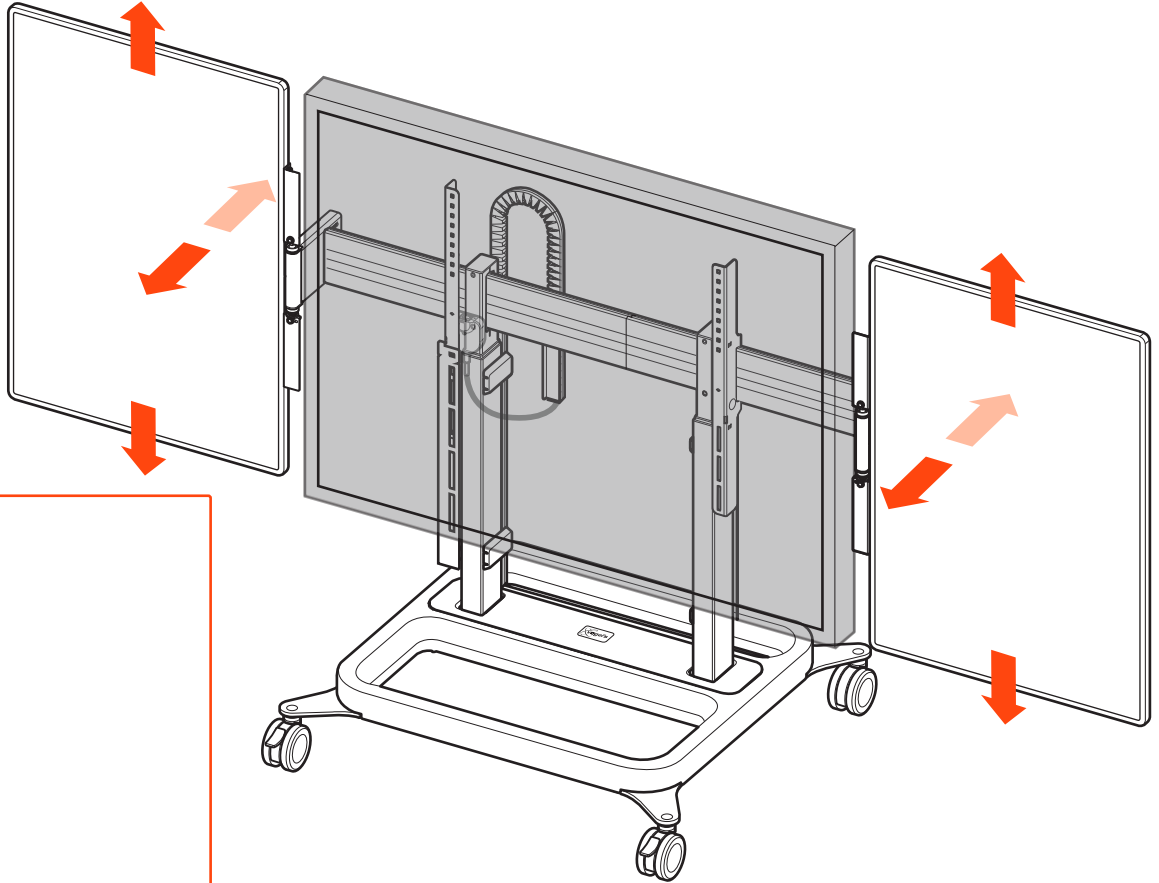

RISE

White board set

A216 A226
A217 A227
A218 A228

Installation Manual

DE Produkthandbuch
FR Manuel de produit
NL Producthandleiding

CONTENTS

Mounting Instructions	3
Notes	9
Contact Details	12

6 ADJUST WHITEBOARD SET