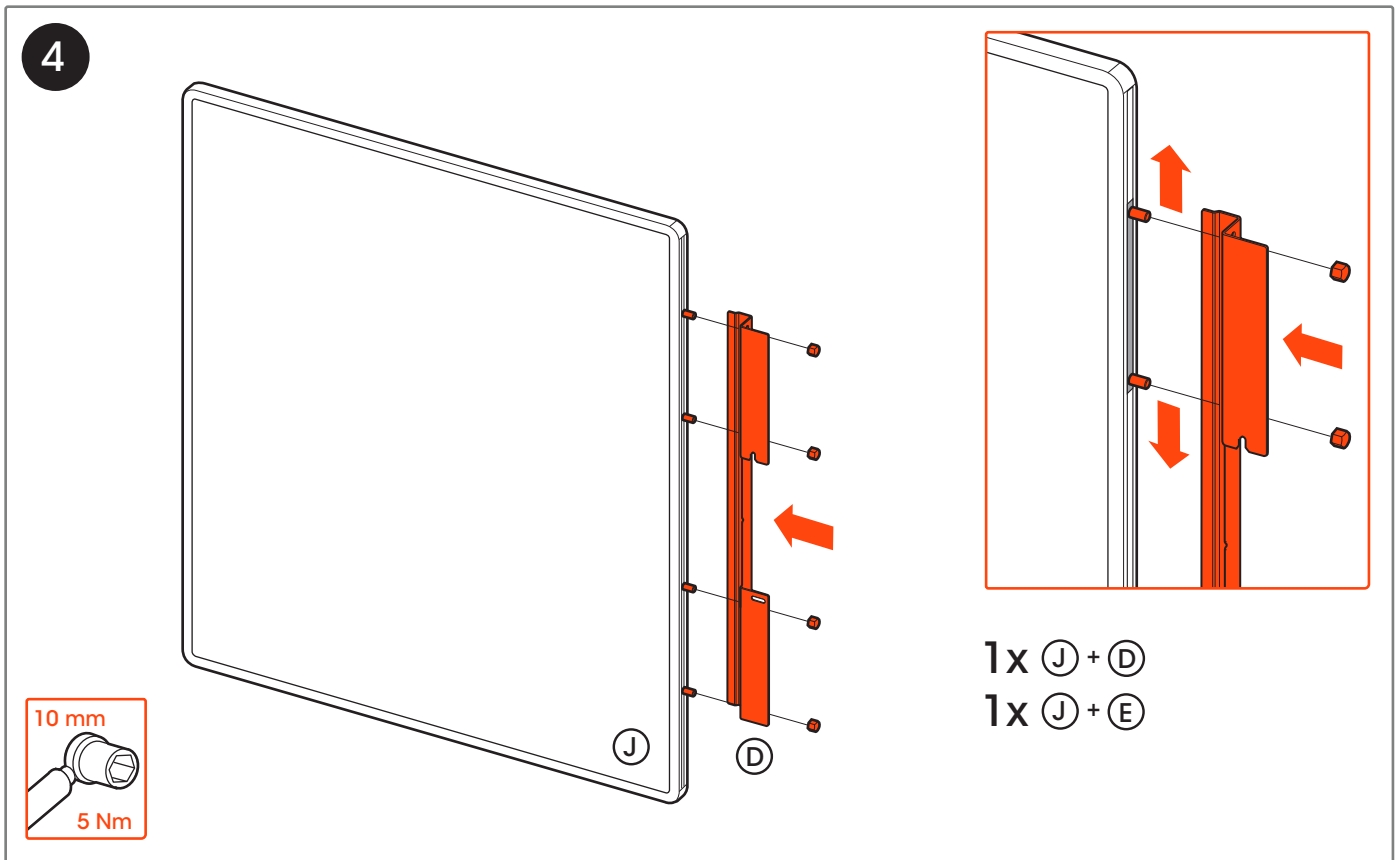

RISE

White board set

A216 A226
A217 A227
A218 A228

Installation Manual

DE Produkthandbuch
FR Manuel de produit
NL Producthandleiding

CONTENTS

Mounting Instructions	3
Notes	9
Contact Details	12

6 ADJUST WHITEBOARD SET