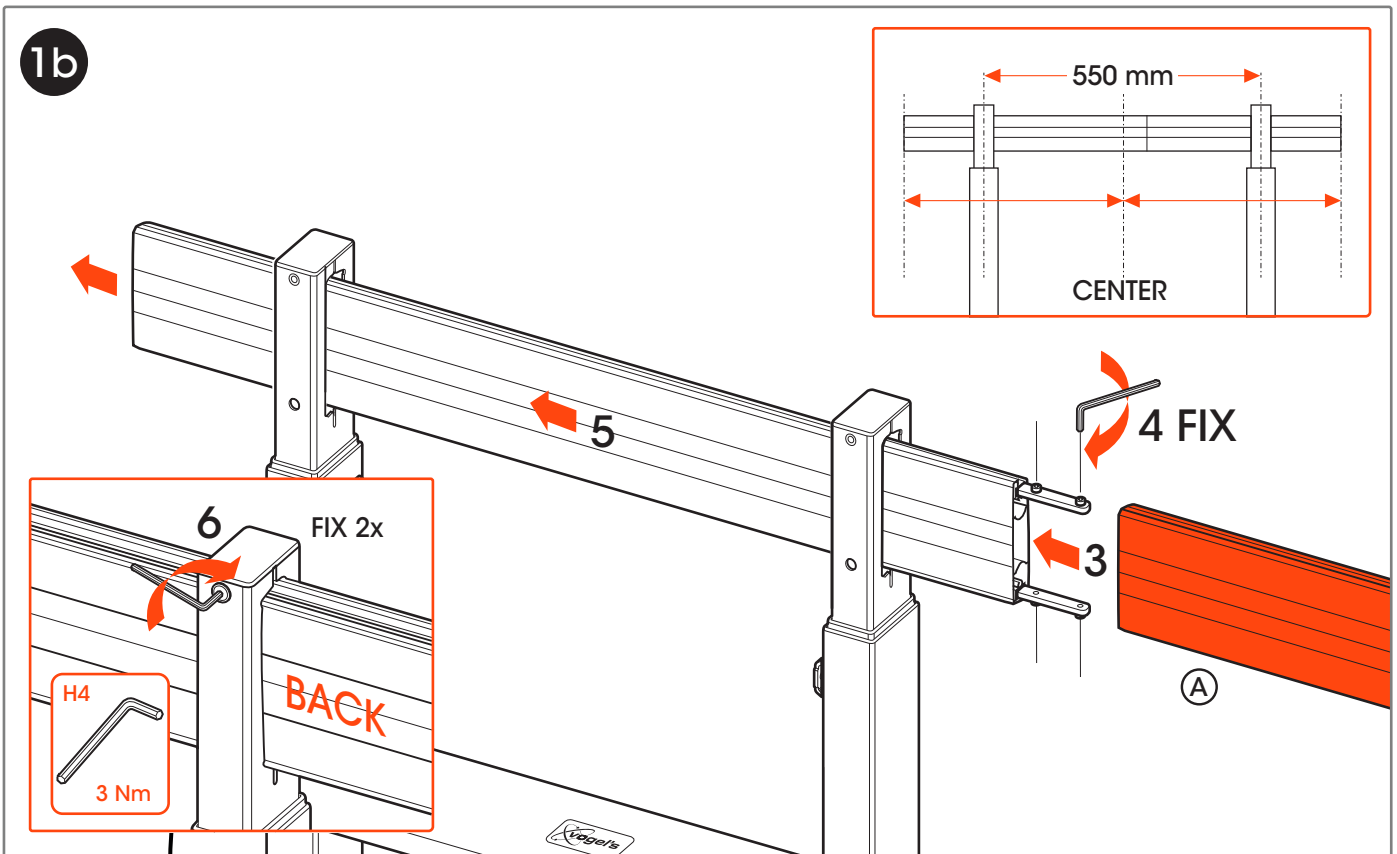

RISE

White board set

A216 A226
A217 A227
A218 A228

Installation Manual

DE Produkthandbuch
FR Manuel de produit
NL Producthandleiding

CONTENTS

Mounting Instructions	3
Notes	9
Contact Details	12

6 ADJUST WHITEBOARD SET