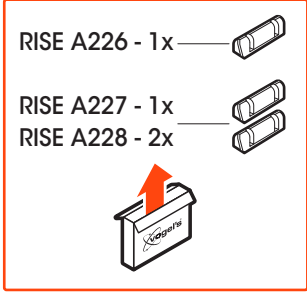

RISE

White board set

A216 A226
A217 A227
A218 A228

Installation Manual

DE Produkthandbuch
FR Manuel de produit
NL Producthandleiding

CONTENTS

Mounting Instructions	3
Notes	9
Contact Details	12

6 ADJUST WHITEBOARD SET