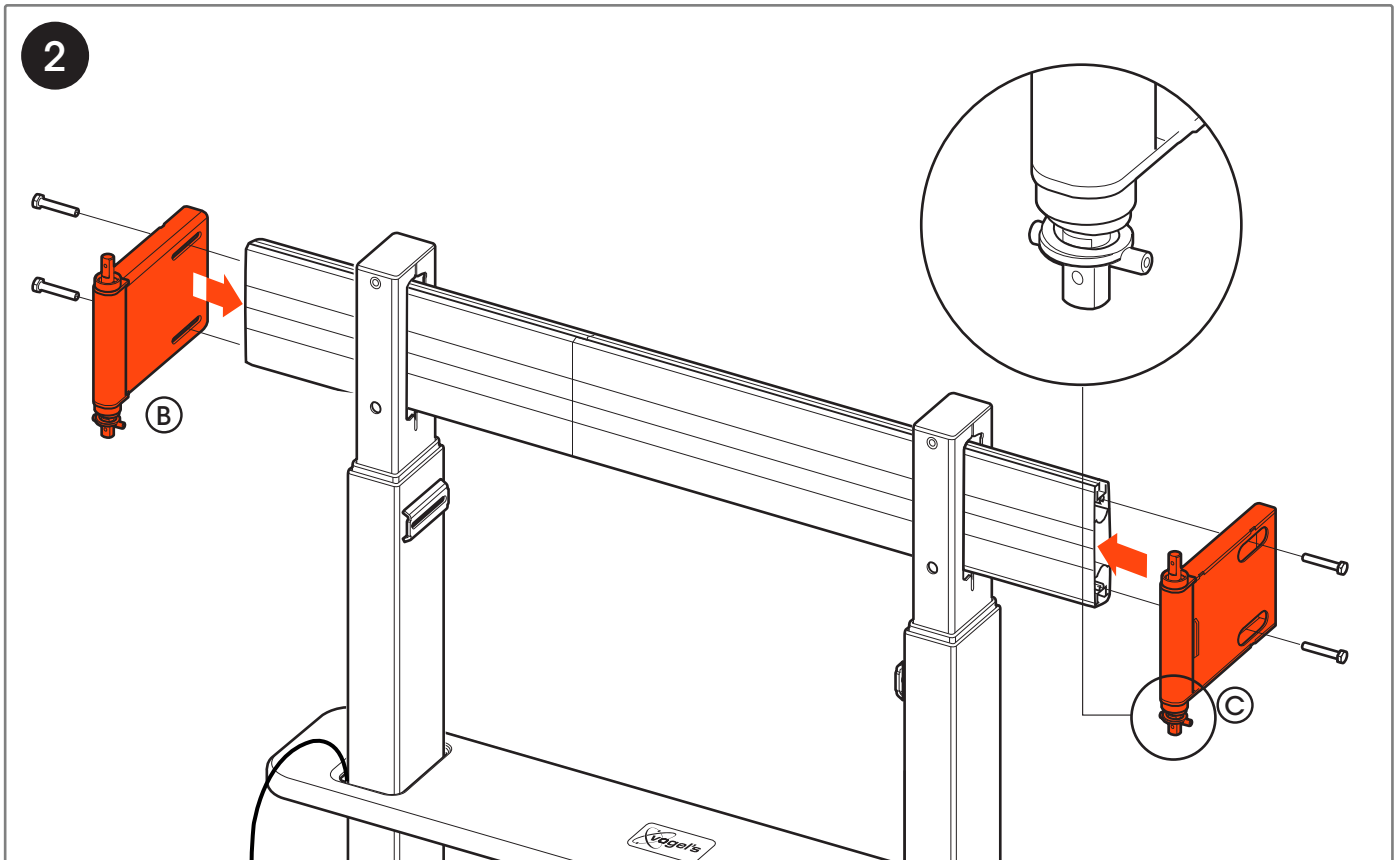

RISE

White board set

A216 A226
A217 A227
A218 A228

Installation Manual

DE Produkthandbuch
FR Manuel de produit
NL Producthandleiding

CONTENTS

Mounting Instructions	3
Notes	9
Contact Details	12

6 ADJUST WHITEBOARD SET