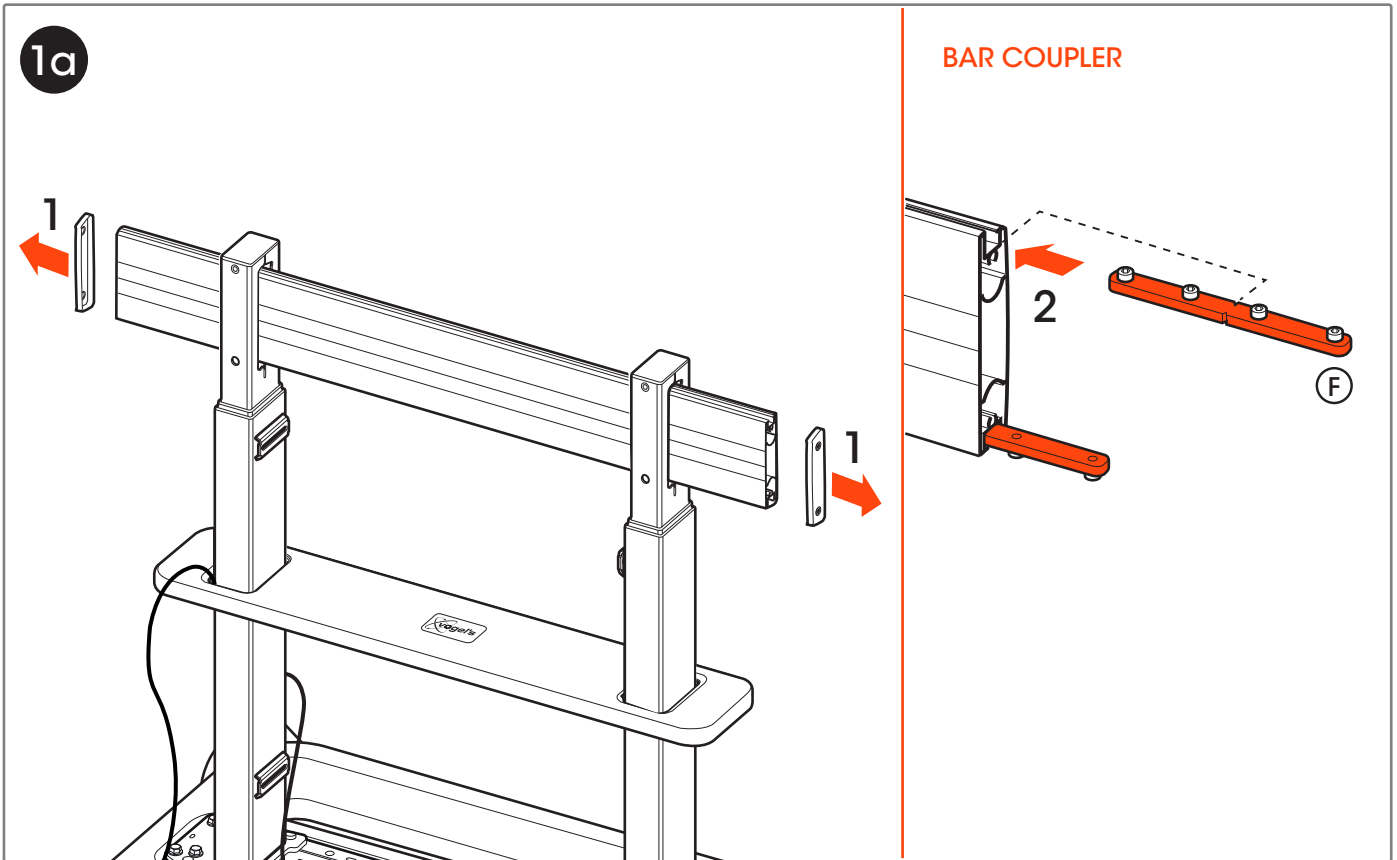

RISE

White board set

A216 A226
A217 A227
A218 A228

Installation Manual

DE Produkthandbuch
FR Manuel de produit
NL Producthandleiding

CONTENTS

Mounting Instructions	3
Notes	9
Contact Details	12

6 ADJUST WHITEBOARD SET