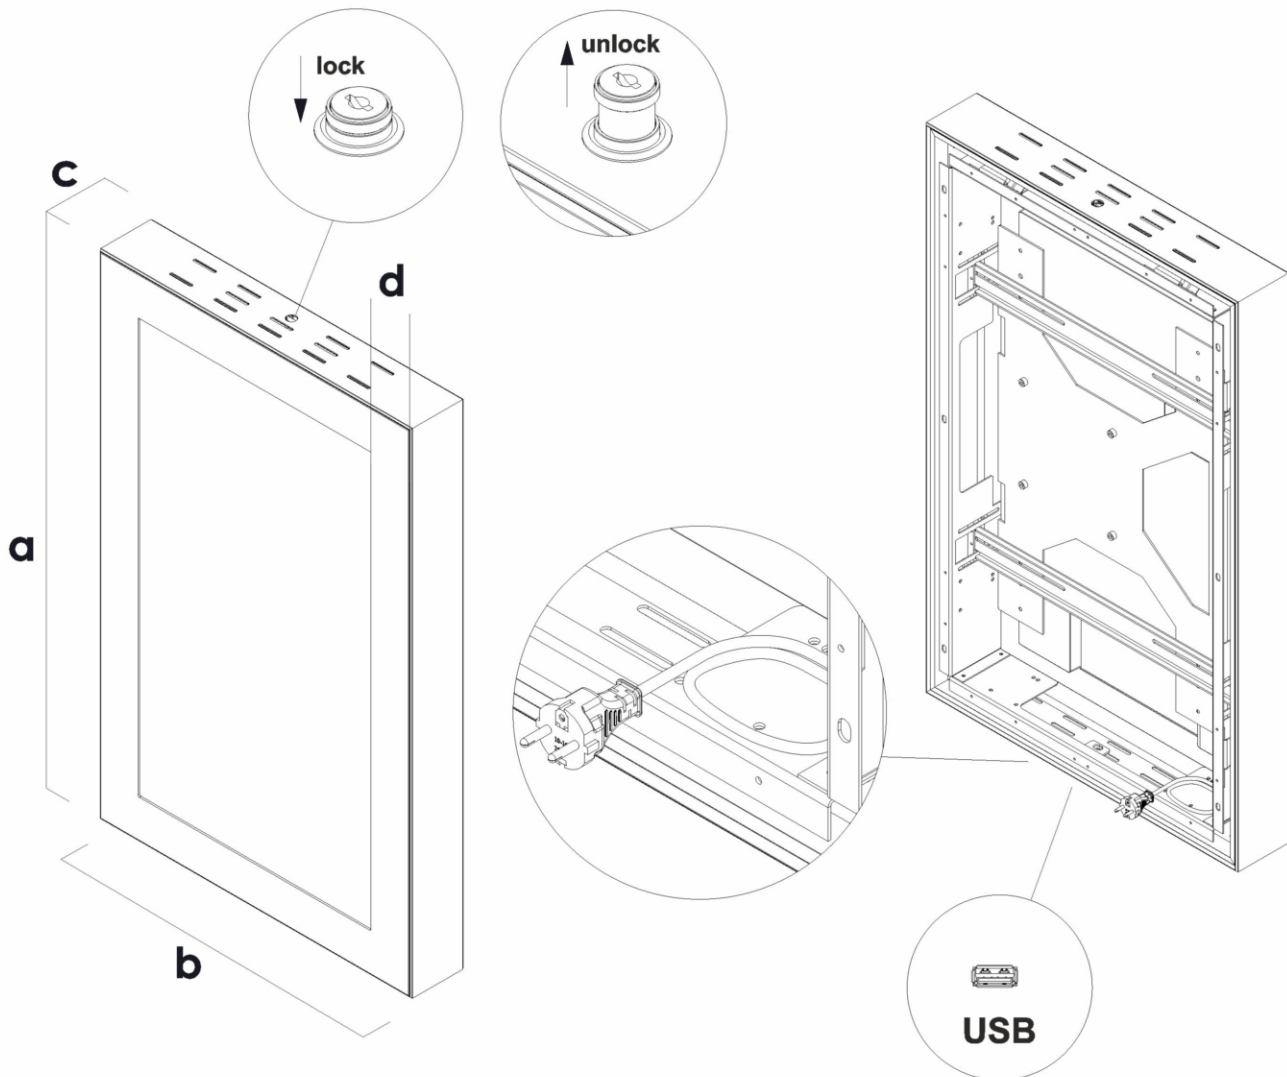

Digitales Wand-Panel Mit 55" Samsung-Bildschirm

DIWALL55ESF

- Gehärtetes Sicherheitsglas zum Schutz des Bildschirms
- Standardmäßig im Hochformat. Querformat auf Anfrage
- Einfache Wandmontage

Digitales Wand-Panel Mit 55" Samsung-Bildschirm

DIWALL55ESF

Screen	a(mm)	b(mm)	c(mm)	d(mm)	Kg
43"	1113	703	122	89	31,5
50"	1247	777	122	86	38,8
55"	1386	861	122	93	45,5

Digitales Wand-Panel Mit 55" Samsung-Bildschirm

DIWALL55ESF

SKU	Maße (mm) (A x B x C)	Ausrichtung	Sichtbare Größe (mm)	Format (mm)	Leistung (W)
DIWALL55ESF	861 x 1386 x 122	Senkrecht	-	55"	143 W

Beleuchtung	Lichtfarbe (K)	Helligkeit (cd)	Lichtintensität (lx)	Nettogewicht (kg)	Gesamtgewicht (kg)
Nein	-	-	-	54,10	58,10

Verpackungseinheit 1 (mm)	Verpackungseinheit 2 (mm)	Verpackungseinheit 3 (mm)	Palette Stückzahl	Palettengewicht (kg)	Palettenart
1450 x 925 x 175	-	-	4	282	-