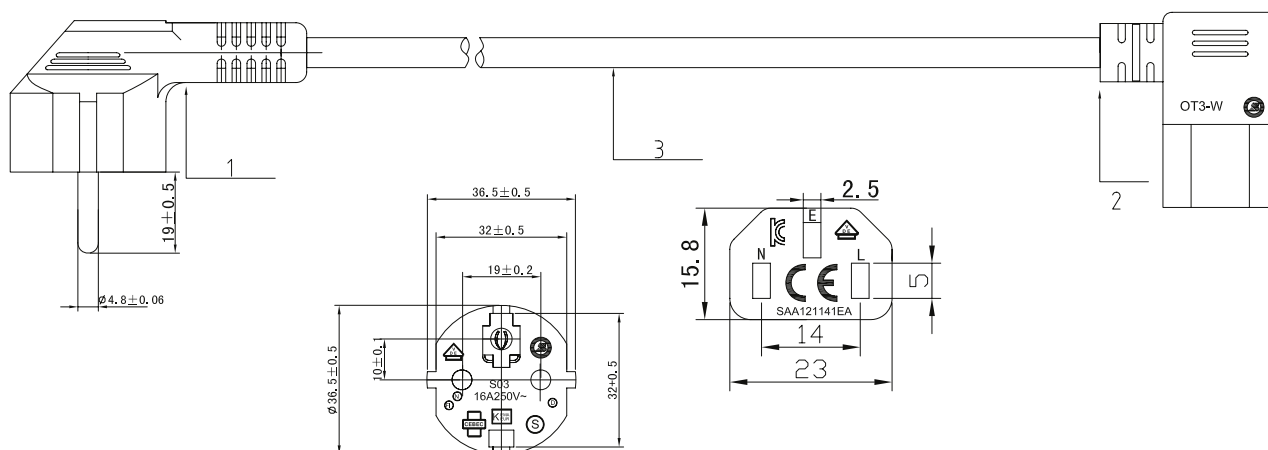

## INLINE® NETZKABEL, SCHUTZKONTAKT GEWINKELT AUF KALTGERÄTESTECKER C13 RECHTS ABGEWINKELT, SCHWARZ

Netzkabel zum Anschluss von Elektrogeräten mit Kaltgeräteanschluss.

- Schutzkontakt gewinkelt
- Kaltgerätestecker C13 rechts abgewinkelt

Art. Nr.	Länge	Querschnitt	EAN
16752G	0,3	3G0,75	4043718275717
16752B	0,5	3G0,75	4043718112777
16752C	1	3G0,75	4043718114948
16752	1,8	3G0,75	4043718012701
16752A	3	3G1,0	4043718077700
16752F	5	3G1,0	4043718265275

1	PLUG: ANGLED SCHUKO
2	CONNECTOR: RIGHT ANGLED C13