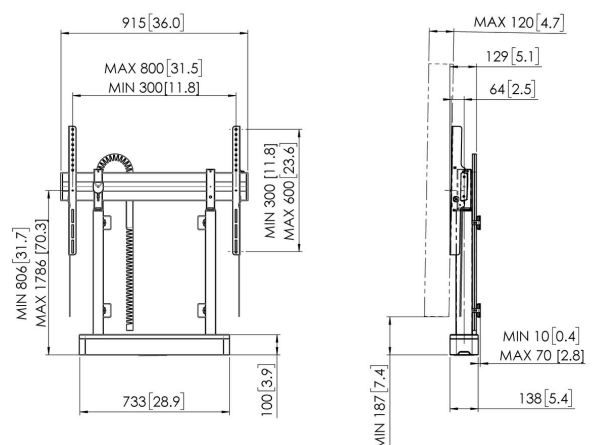

RISE 2008 Boden-Wand-Lösung mit motorisiertem Display-Lift 80 mm/s (Weiß, EU)

Entscheidende Vorteile

- Höhe auf bis zu 980 mm einstellbar
- Bewegungsgeschwindigkeit von 80 mm/s für die schwersten Bildschirme dank QuickRise™
- TÜV- und CE-zertifiziert
- Verriegeln Sie Ihren Fernseher mit einem einzigen Klick durch ClickLoc™
- Integriertes Kabelmanagement (CIS®)

Stellen Sie Ihren Bildschirm problemlos und sicher auf die richtige Höhe ein

Die Boden-Wand-Lösung mit motorisiertem Display-Lift RISE 2008 trägt Bildschirme mit einer Größe von bis zu 86" (max. 120 kg). Dank QuickRise™ erreichen Sie mit einer Geschwindigkeit von 80 mm/s ganz mühelos die richtige Höhe. Der Verfahrweg von 980 mm ist für sehr niedrige oder hohe Positionen geeignet. Sicherheit steht an erster Stelle. Die Boden- und Wandbefestigung sorgt dafür, dass die Lösung in jedem Raum fest montiert ist. Alle Display-Lifts von Vogel's entsprechen den höchsten internationalen Sicherheitsstandards von TÜV und CE (UL und GS auf Anfrage).

RISE 2008 Boden-Wand-Lösung mit motorisiertem Display-Lift 80 mm/s (Weiß, EU)

Technische Daten

| | |
|---|---------------|
| Artikelnummer (SKU) | 7320081 |
| Farbe | Weiß |
| EAN-Einzelbox | 8712285357329 |
| Höhe | 1118 |
| Breite | 915 |
| Tiefe | 120 |
| TÜV-zertifiziert | Ja |
| Garantie | 5 Jahre |
| Min. Bildschirmgröße (Zoll) | 65 |
| Max. Bildschirmgröße (Zoll) | 86 |
| Max. Gewichtslast (kg) | 120 |
| Zertifizierungen | CE |
| Max. Abstand zum Boden - zentrales Display (mm) | 1786 |
| Max. horizontale Lochung (mm) | 800 |
| Max. vertikale Lochung (mm) | 600 |
| Min. Abstand zum Boden - zentrales Display (mm) | 806 |
| Min. horizontale Lochung (mm) | 300 |
| Min. vertikale Lochung (mm) | 300 |
| Motorisiert | True |
| Travel | 980 |