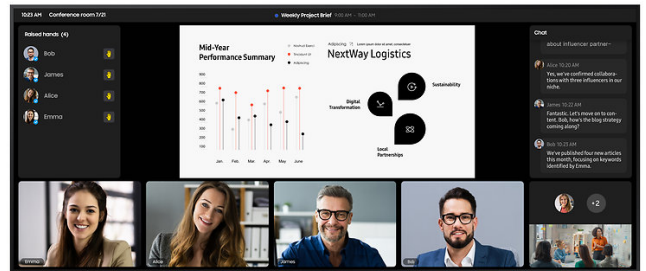

SMART Signage QPDX-5K

265,63 cm (104,6 Zoll) Bildschirmdiagonale
EAN 8806095807201

Artikelinformation

Artikelname	QPDX-5K
Artikelnummer	LH105QPD5BGXEN
Serie	QPDX
EAN	8806095807201

Panel

Auflösung	5.120 x 2.160 Pixel
Backlight Technologie	Direct LED
Helligkeitswert (typ.)	500 cd/m ²
Kontrastverhältnis (stat.)	4.000:1 (typ.)

Design/Anschlüsse

Anschlüsse	3x HDMI, 1x DP (1.4), 1x USB-C, Ethernet (In), RS-232C (In), OPS
Rahmenbreite	14,8 mm (gleichmäßig)

Besondere Eigenschaften

- Signage Display mit 21:9-Format und 5K-Auflösung,
- Ansprechendes Design durch sehr geringe Tiefe & schmalen Rahmen,
- Leistungsstarkes 40W-Lautsprechersystem (10W x4),
- Staubschutz IP5x und EPAT Bronze,
- Temperatur- & Helligkeitssensor,
- WLAN & Bluetooth,
- USB-C Anschluss und OPS-Slot,
- Leistungsstarkes SoC mit Tizen 8.0 und Chromium M108 Web Engine,
- Samsung VXT CMS kompatibel,
- Tizen Business Manager kompatibel

Technische Daten

QPDX-5K

Artikelinformationen

Artikelname	QPDX-5K
Artikelnummer	LH105QPD5BGXEN
EAN	8806095807201

Display

Backlight Technologie	Direct LED
Bildschirmgröße	265,63 cm (104,6 Zoll)
Pixelabstand	0,478 mm
Aktiver Anzeigebereich	2.449,92 × 1033,56 mm
Auflösung (nativ)	5.120 x 2.160 Pixel
Bildformat	21:9
Helligkeitswert (typ.)	500 cd/m ²
Kontrast (typ.)	4.000:1
Reaktionszeit (G/G)	6 ms
Betrachtungswinkel (H/V)	178°/ 178°
Haze-Wert	25 %
Pivotbetrieb-Unterstützung	N/A
Betriebsdauer	24/7
Touchfähigkeit	N/A