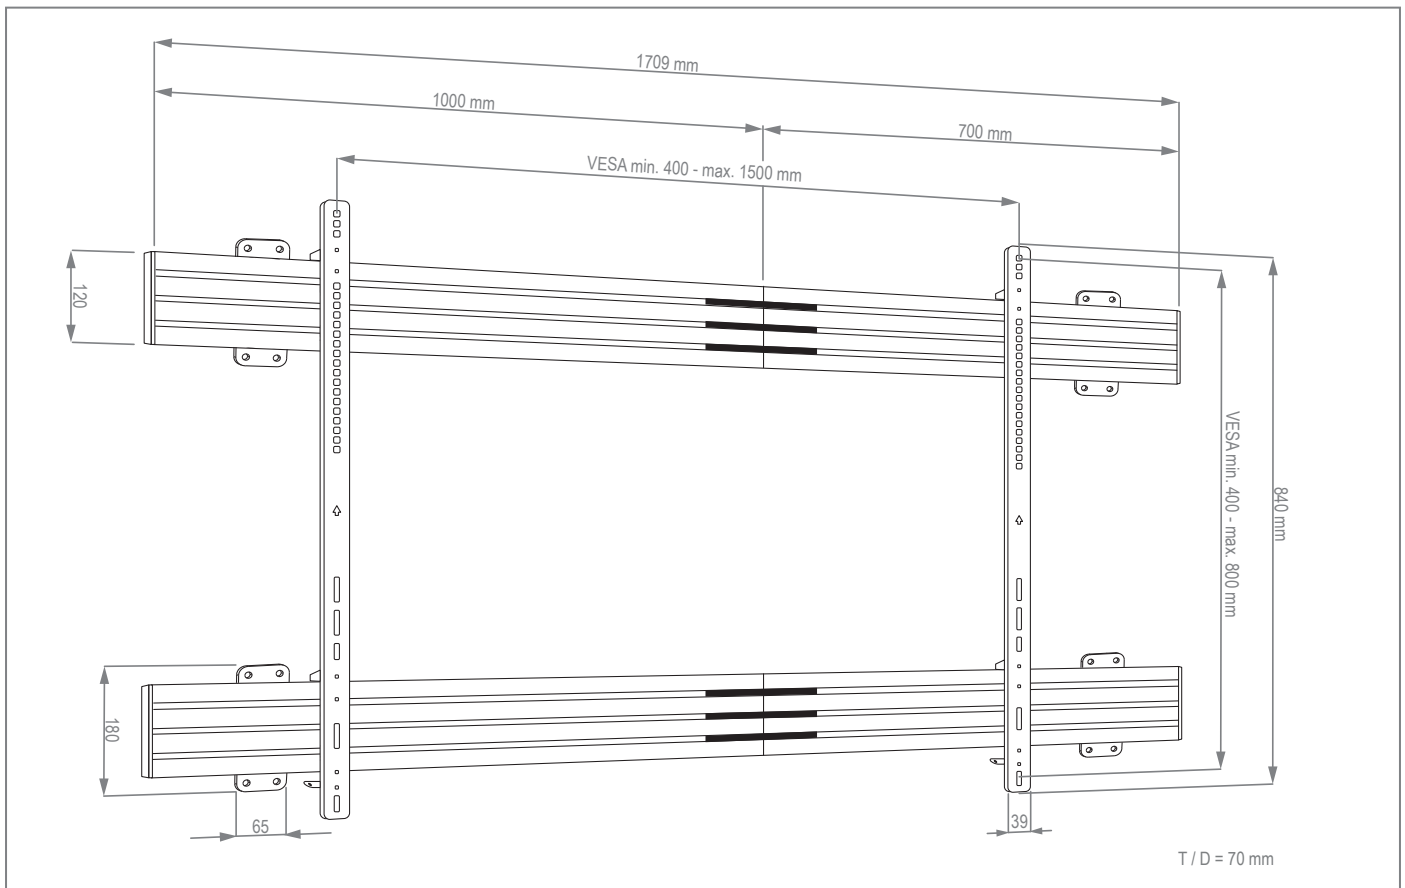

Die starren VESA-Aufnahmen können horizontal zwischen min. VESA 400 und max. VESA 1500 mm und vertikal zwischen min. VESA 400 und max. VESA 800 mm bestückt werden. Optional sind die VESA-Arme zudem abschließbar.

Die Gesamtbreite des Systems beträgt 1709 mm. Diese kann bei Bedarf gekürzt werden.

Die Kabelführung erfolgt über Kabelclips entlang der Rails und hält die Kabel außer Sicht.

Die Oberflächen der einzelnen Komponenten werden durch eine schlag- und kratz feste Pulverbeschichtung in schwarz geschützt.

CPS Wallmount VESA 1500 x 800 | 86 - 110" comPROnents® Komplettlösung

Art.-Nr.: 3339

- Bildschirmhalterung zur Wandmontage
- 86 - 110" | 218 - 279 cm
- nur 70 mm Einbautiefe, dadurch optimal für eine Kombination mit schlanken Bildschirmen wie z. B. dem LG 110UM5J High Brightness
- VESA horizontal min. 400 - max. 1500 mm
VESA vertikal min. 400 - max. 800 mm
- VESA-Arme optional abschließbar
- 1709 mm Gesamtbreite - bei Bedarf kürzbar
- 100 kg max. Traglast
- Kabelmanagement entlang der Rails
- schlag- und kratz feste Pulverbeschichtung
- Farbe: schwarz
- kombinier- & erweiterbar mit comPROnents®-Serie

geeignet für Bildschirme von 86 bis 110"

Kabelmanagement entlang der Rails

Anpassbar dank modularer Bauweise