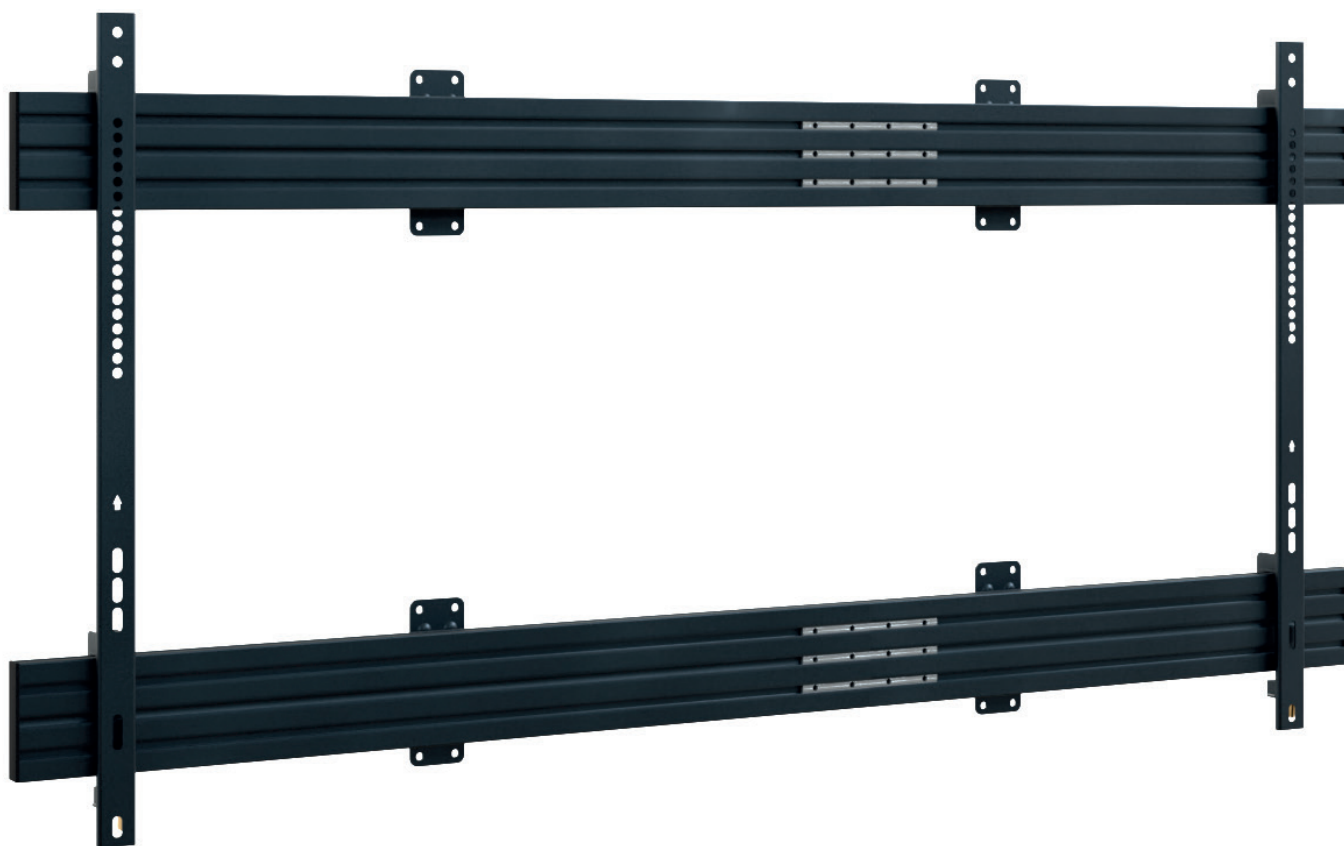

CPS Wallmount VESA 1500 x 800 | 86 - 110“ comPROnents® Komplettlösung

Art.-Nr.: 3339

Beim CPS Wallmount VESA 1500 x 800 | 86 - 110“ handelt es sich um eine Bildschirmhalterung zur Wandmontage, welche sich für Bildschirme zwischen 86 und 110“ | 218 - 279 cm eignet.

Die starren VESA-Aufnahmen können horizontal zwischen min. VESA 400 und max. VESA 1500 mm und vertikal zwischen min. VESA 400 und max. VESA 800 mm bestückt werden. Optional sind die VESA-Arme zudem abschließbar.

Besonders zu erwähnen ist die geringe Bautiefe der Halterung von nur 70 mm. Dies macht sie perfekt für eine Kombination mit einem ebenso schlanken Bildschirm wie z. B. dem LG 110UM5J High Brightness. Der geringe Platzbedarf erleichtert die Verwendung in beengten Montagesituationen (z. B. einem Schaufenster) enorm.

Die Gesamtbreite des Systems beträgt 1709 mm. Diese kann bei Bedarf gekürzt werden.

Die Kabelführung erfolgt über Kabelclips entlang der Rails und hält die Kabel außer Sicht.

Die Oberflächen der einzelnen Komponenten werden durch eine schlag- und kratz feste Pulverbeschichtung in schwarz geschützt.

Die maximale Traglast beträgt 100 kg.

Die Komplettlösungen sind mit den Einzelkomponenten der comPROnents®-Serie uneingeschränkt kombinierbar und erweiterbar und bieten so weitere Einsatzmöglichkeiten.