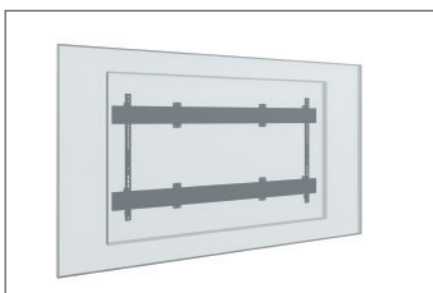

Die starren VESA-Aufnahmen können horizontal zwischen min. VESA 400 und max. VESA 1500 mm und vertikal zwischen min. VESA 400 und max. VESA 800 mm bestückt werden. Optional sind die VESA-Arme zudem abschließbar.

Besonders zu erwähnen ist die geringe Bautiefe der Halterung von nur 70 mm. Dies macht sie perfekt für eine Kombination mit einem ebenso schlanken Bildschirm wie z. B. dem LG 110UM5J High Brightness. Der geringe Platzbedarf erleichtert die Verwendung in beengten Montagesituationen (z. B. einem Schaufenster) enorm.

Die Gesamtbreite des Systems beträgt 1709 mm. Diese kann bei Bedarf gekürzt werden.

Die Kabelführung erfolgt über Kabelclips entlang der Rails und hält die Kabel außer Sicht.

Die Oberflächen der einzelnen Komponenten werden durch eine schlag- und kratz feste Pulverbeschichtung in schwarz geschützt.

CPS Wallmount VESA 1500 x 800 | 86 - 110" comPROnents® Komplettlösung

Art.-Nr.: 3339

- Bildschirmhalterung zur Wandmontage
- 86 - 110" | 218 - 279 cm
- nur 70 mm Einbautiefe, dadurch optimal für eine Kombination mit schlanken Bildschirmen wie z. B. dem LG 110UM5J High Brightness
- VESA horizontal min. 400 - max. 1500 mm
VESA vertikal min. 400 - max. 800 mm
- VESA-Arme optional abschließbar
- 1709 mm Gesamtbreite - bei Bedarf kürzbar
- 100 kg max. Traglast
- Kabelmanagement entlang der Rails
- schlag- und kratz feste Pulverbeschichtung
- Farbe: schwarz
- kombinier- & erweiterbar mit comPROnents®-Serie