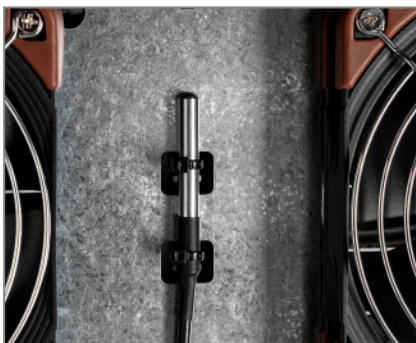

sensorgestützte Temperatursteuerung