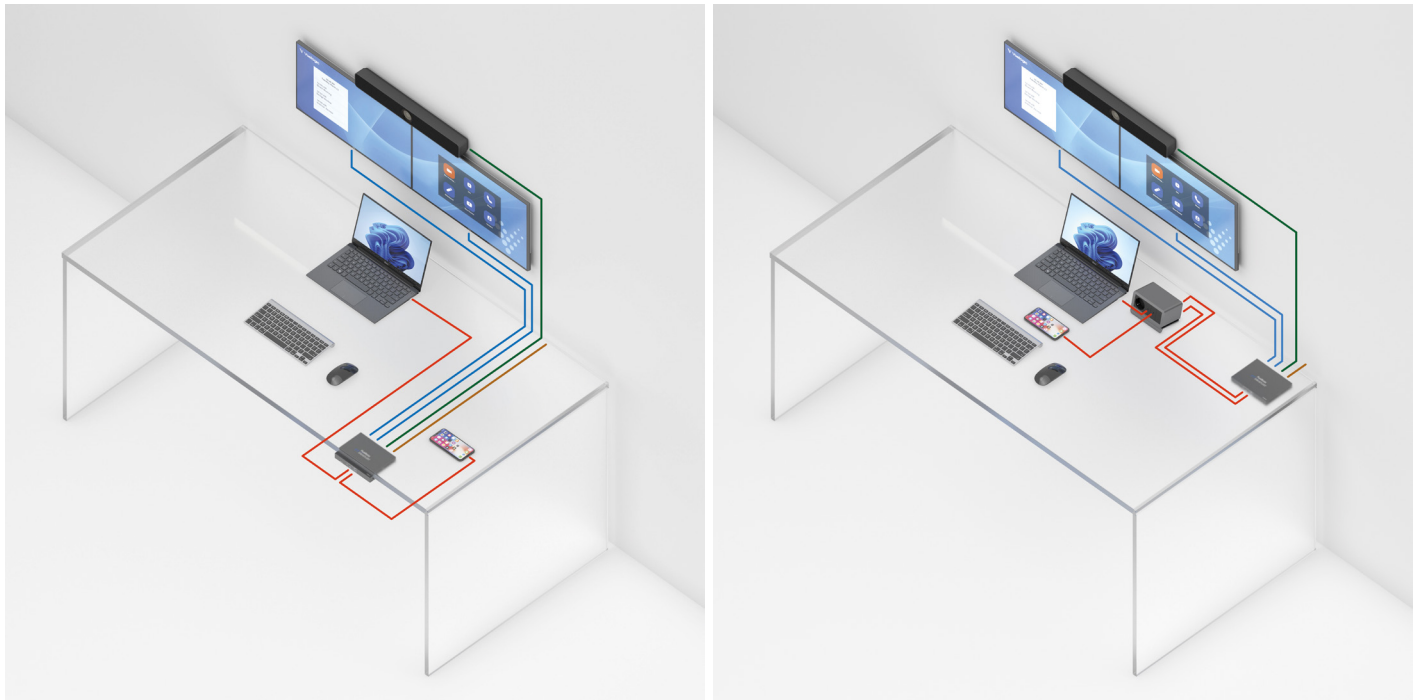

System Diagramm

iPhone

Tastatur, Maus

Laptop

Mediahub 5-Slot

Monitor

VL-VB200

- HDBT
- HDMI
- Ethernet
- USB 2.0
- USB-C