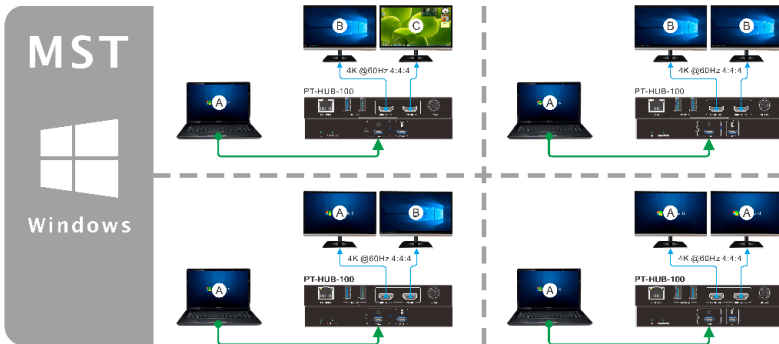

System

MST Windows