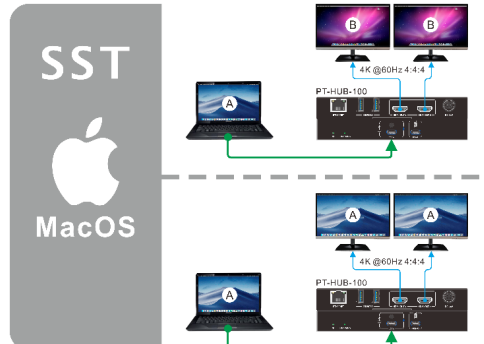

VORDERANSICHT

RÜCKANSICHT

## Set beinhaltet

Art.-Nr.

EAN

PT-HUB-100

4251364737217

System

MST Windows

SST MacOS

System Diagramm

iPhone

Tastatur, Maus

Laptop

Mediahub 5-Slot

Monitor

VL-VB200

- HDBT
- HDMI
- Ethernet
- USB 2.0
- USB-C