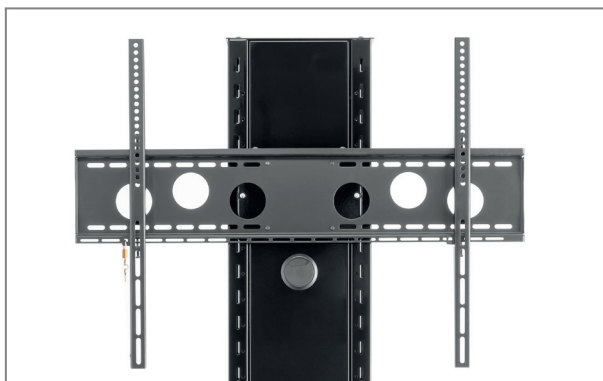

Info-Tower Single LB Mobiles Standsystem

Art.-Nr.: 2332

Der Info-Tower Single LB ist ein mobiles Standsystem für einen Flachbildschirm mit einer Größe von 46 bis 84" / 116 - 213 cm.

Die schicke, schwarze Hochglanzoberfläche ist das Highlight die sich problemlos in jeder Umgebung implementieren lässt.

Das stabile Rollensystem ist verdeckt im Fuß des Info-Tower installiert und ermöglicht, bei Bedarf, ein einfaches verfahren des kompletten Standsystems.

Die rückseitige Säulenabdeckung ist abnehmbar und ermöglicht komfortablen Zugang zur Verkabelung, welche im Inneren der Säule ausreichend Platz findet.

Die VESA-Universalaufnahme ist bereits im Lieferumfang enthalten und kann bis max. VESA 800 x 600 mm bestückt werden. Die VESA-Aufnahme ist optional abschließbar und lässt sich in verschiedenen Höhen sicher einhängen.

Die maximale Traglast des Standsystems beträgt 100 kg.

Durch ein vielseitiges Angebot optionaler Zusatzartikel lässt sich das System auch auf spezielle, individuelle Anforderungen problemlos anpassen.

inkl. VESA-Aufnahme bis max. 800 x 600 mm, optional abschließbar