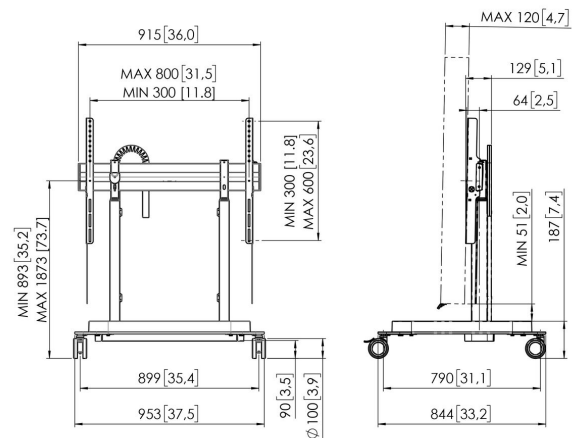

## **RISE 5308 Trolley mit motorisiertem Display-Lift 80 mm/s (schwarz, EU)**

### **Entscheidende Vorteile**

- Höhe auf bis zu 980 mm einstellbar
- Bewegungsgeschwindigkeit von 80 mm/s für die schwersten Bildschirme dank QuickRise™
- TÜV- und CE-zertifiziert
- Speziell entwickelter Fuß für zusätzliche Sicherheit
- Integriertes Kabelmanagement (CIS®)

### **Der Bildschirm wird problemlos und sicher auf die richtige Höhe gebracht**

Der Trolley mit motorisiertem Display-Lift RISE 5308 eignet sich für Bildschirme mit einer Größe von bis 86" und max. 120 kg. Dank QuickRise™ hebt der Lift den Bildschirm gleichmäßig, schnell und sicher mit einer Geschwindigkeit von 80 mm/s an. Mit einer Höhenverstellung von 980 mm ist der Lift sowohl für sehr niedrige als auch für hohe Positionen geeignet. Die Montage von oben nach unten gewährleistet eine schnelle Installation. Wir bieten eine Garantie über 5 Jahre. Sicherheit steht an erster Stelle. Die Display-Lifts von Vogel's entsprechen den höchsten internationalen Sicherheitsstandards von TÜV und CE (UL und GS angemeldet).

### **Technische Daten**

Artikelnummer (SKU)	7353080
Farbe	Schwarz
EAN-Einzelbox	8712285358142
Höhe	1205
Breite	955
Tiefe	846
TÜV-zertifiziert	Ja
Garantie	5 Jahre
Min. Bildschirmgröße (Zoll)	65
Max. Bildschirmgröße (Zoll)	86
Max. Gewichtslast (kg)	120
Kabelführung	CIS® Cable Inlay System
Zertifizierungen	CE
Max. Abstand zum Boden - zentrales Display (mm)	1873
Max. horizontale Lochung (mm)	800
Max. Bildschirmgröße (Zoll)	86
Max. vertikale Lochung (mm)	600
Min. Abstand zum Boden - zentrales Display (mm)	893
Min. horizontale Lochung (mm)	300
Min. Bildschirmgröße (Zoll)	65
Min. vertikale Lochung (mm)	300
Motorisiert	True
Travel	980