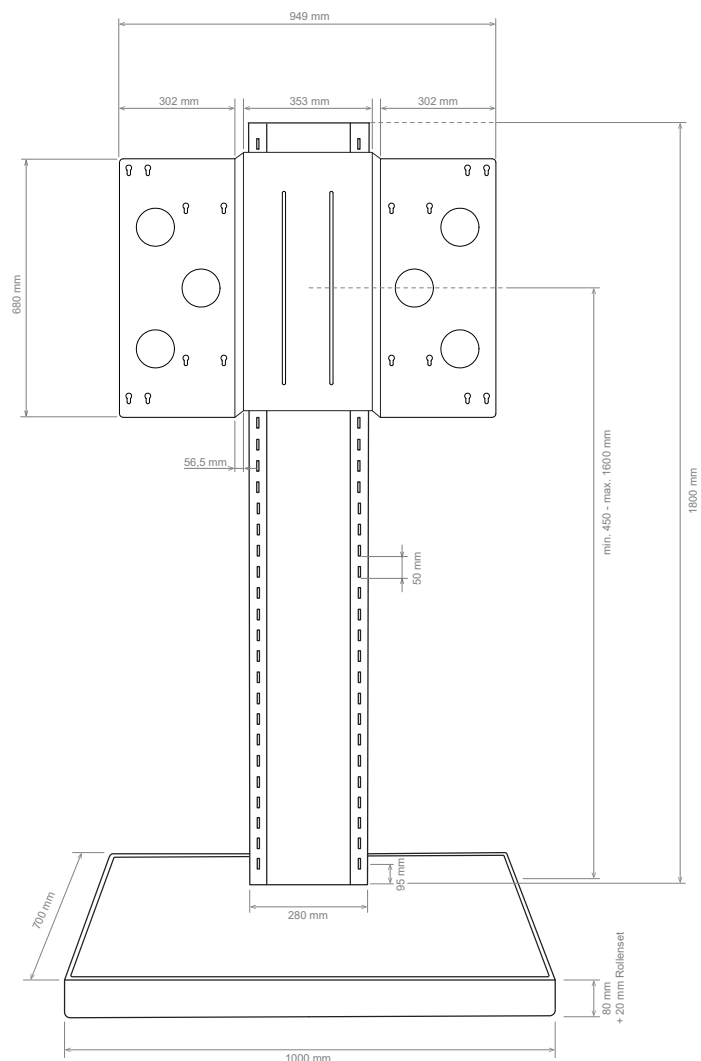

Info-Tower Single L - HD mobiles Schwerlast-Standsystem

Art.-Nr.: 2330

Der Info-Tower Single L - HD ist ein mobiles Schwerlast-Standsystem für einen Flachbildschirm mit einer Größe von 85 bis 98" / 216 - 249 cm.

Die rückseitige Säulenabdeckung ist abnehmbar und ermöglicht komfortablen Zugang zur Verkabelung, welche im Inneren der Säule ausreichend Platz findet.

Die VESA-Universalaufnahme ist bereits im Lieferumfang enthalten und kann bis max. VESA 900 x 600 mm bestückt werden.

Technische Änderungen vorbehalten

Info-Tower Single L - HD mobiles Schwerlast-Standsystem

Art.-Nr.: 2330

- mobiles Schwerlast-Standsystem
- 85 - 98" | 216 - 249 cm Bildschirmdiagonale
- inkl. VESA-Aufnahme bis max. VESA 900 x 600 mm
- Portrait- oder Landscapemontage möglich
- Bildschirmhöhe über Raststufen in 50 mm-Schritten wählbar (montageseitig)
- einfaches ein- und aushängen des Bildschirms über Schlüssellöcher
- Höhe (Mitte Bildschirm) min. 450 - max. 1600 mm
- innenliegende Kabelführung
- verdeckt angebrachtes Rollenset
- Stellfläche: B 1000 x T 700 mm
- rückseitige Säulenabdeckung abnehmbar
- 125 kg max. Traglast
- Farbe: schwarz / silber

Unterstützte VESA-Normen:

900 x 600 mm
800 x 600 mm
600 x 400 mm
400 x 400 mm