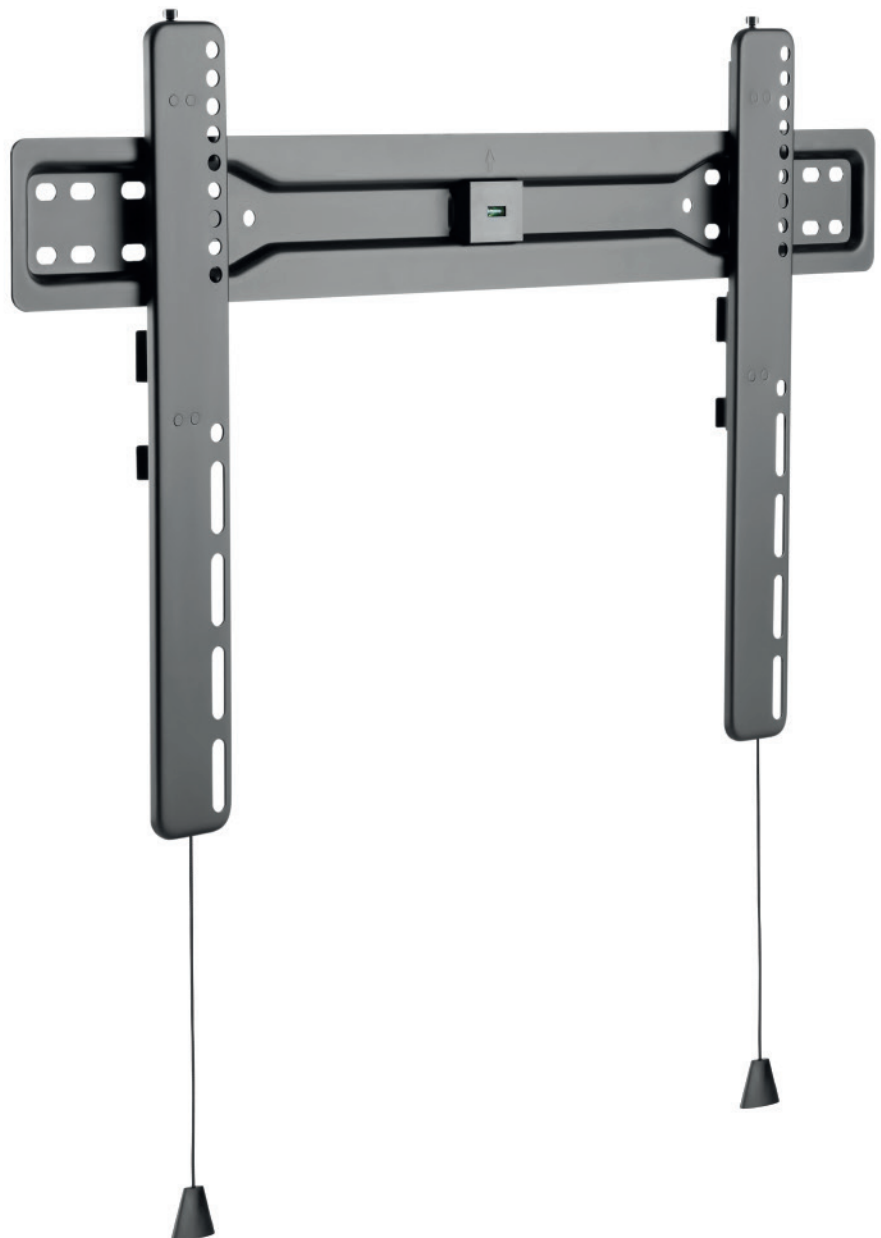

BL Superslim 600 starre Wandhalterung

Art.-Nr.: 8403

Der BL Superslim 600 ist eine starre Wandhalterung für Bildschirme mit einer Bildschirmdiagonalen zwischen 55 und 75" (140 - 191 cm).

Die VESA-Universal Aufnahme ist mit mindestens VESA 100 x 100 mm bis maximal 600 x 400 mm zu bestücken.

Die starre Wandhalterung ist in schwarz erhältlich. Die Oberfläche ist dabei mit einer schlag- und kratzfesten Pulverbeschichtung veredelt und dadurch besonders pflegeleicht.

Die rückseitige Schnellösevorrichtung über Seilschnappverschluss ist dank der integrierten Magneten unsichtbar an der Halterung arretierbar.

Die maximale Traglast beträgt 40 kg.

integrierte Wasserwaage für eine präzise Ausrichtung des Bildschirms

Lösevorrichtung mit Magneten unsichtbar an der Halterung arretierbar

einfache Release-Mechanik

BL Superslim 600

starre Wandhalterung

Art.-Nr.: 8403

- geeignet für Einzeldisplays
- 55 - 75" | 140 - 191 cm
- inkl. VESA-Universalaufnahme, min. 100 x 100 bis max. 600 x 400 mm
- Landscape- oder Portrait-Ausrichtung möglich
- inkl. integrierter Wasserwaage
- nur 18 mm Wandabstand
- 8 mm Höhenausgleich
- inkl. Schnellösevorrichtung über Seilschnappverschluß, mit integrierten Magneten unsichtbar an der Halterung arretierbar
- 40 kg maximale Traglast
- schlag- und kratzfest pulverbeschichtet
- Farbe: schwarz