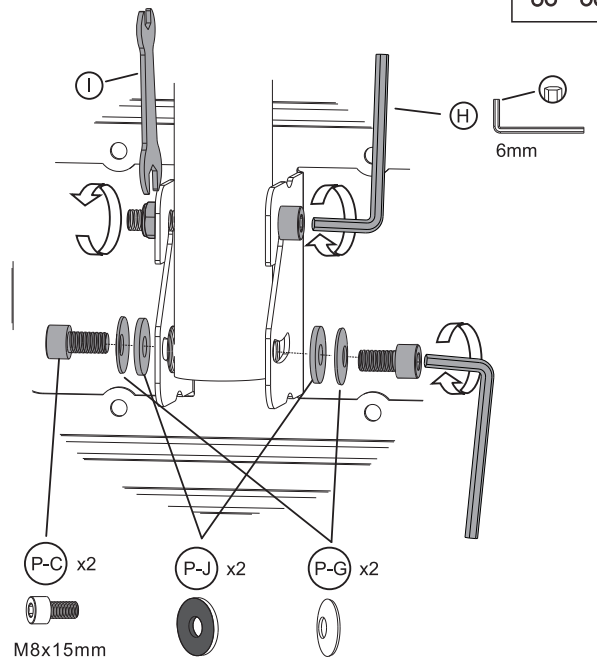

# VISION

[vav.link/vfm-c6x4-v2/](http://vav.link/vfm-c6x4-v2/)

1a

1b

2a

- W-C x4
- W-A x4  
ST8x60mm

2b

- W-B x6
- W-C x6
- W-A x6  
ST8x60mm

3

- P-D x4  
M6x8mm

- I M6 M8
- P-F x4

4a VESA 300x200, 400x200

4b

5

- P-C x2
- M8x15mm
- P-J x2
- P-G x2

6