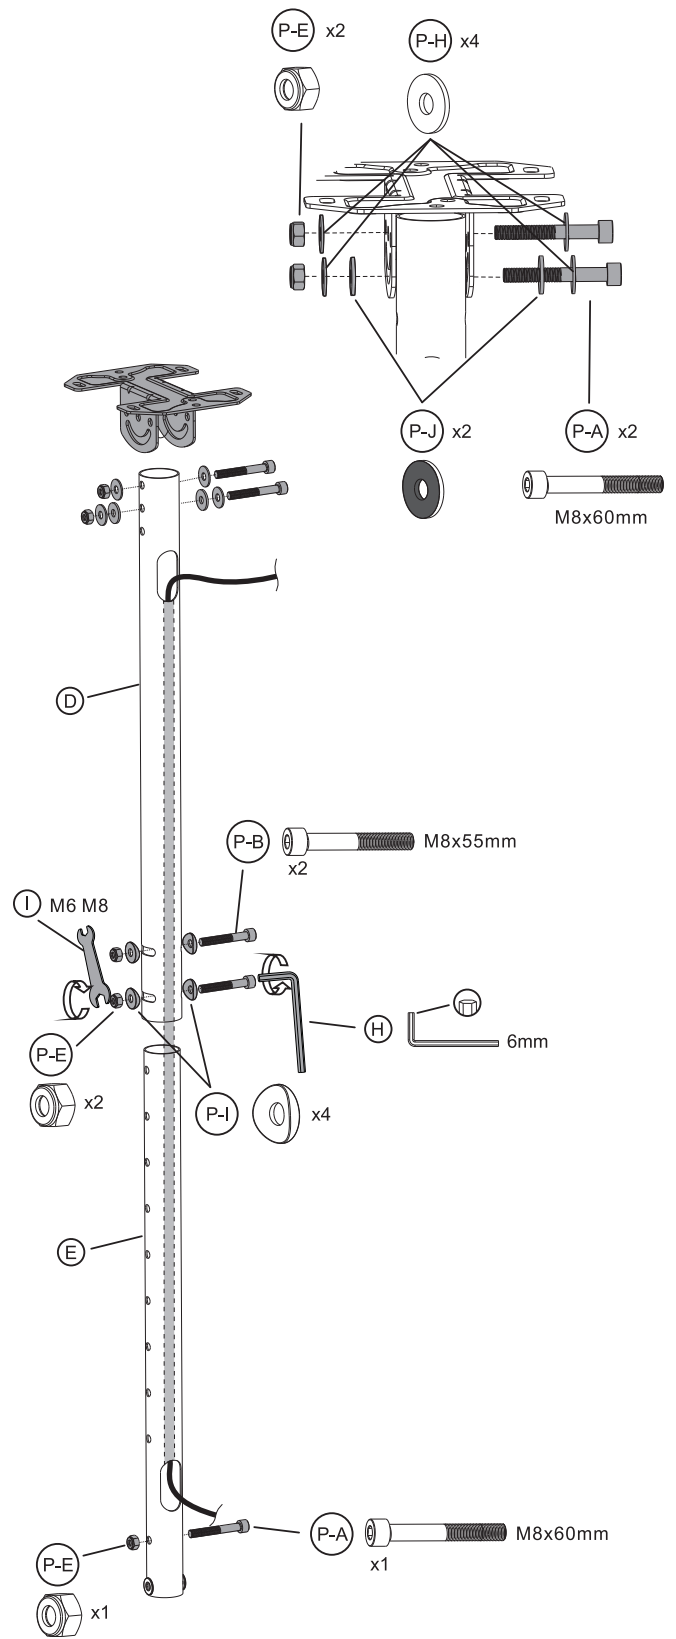

# VFM-C6X4-V2

# VISION

[vav.link/vfm-c6x4-v2/](http://vav.link/vfm-c6x4-v2/)

1a

1b

2a

- W-C x4
- W-A x4  
ST8x60mm

2b

- W-B x6
- W-C x6
- W-A x6  
ST8x60mm

3

- P-D x4  
M6x8mm

- I M6 M8
- P-F x4

4a VESA 300x200, 400x200

4b

5

- P-C x2
- M8x15mm
- P-J x2
- P-G x2

6