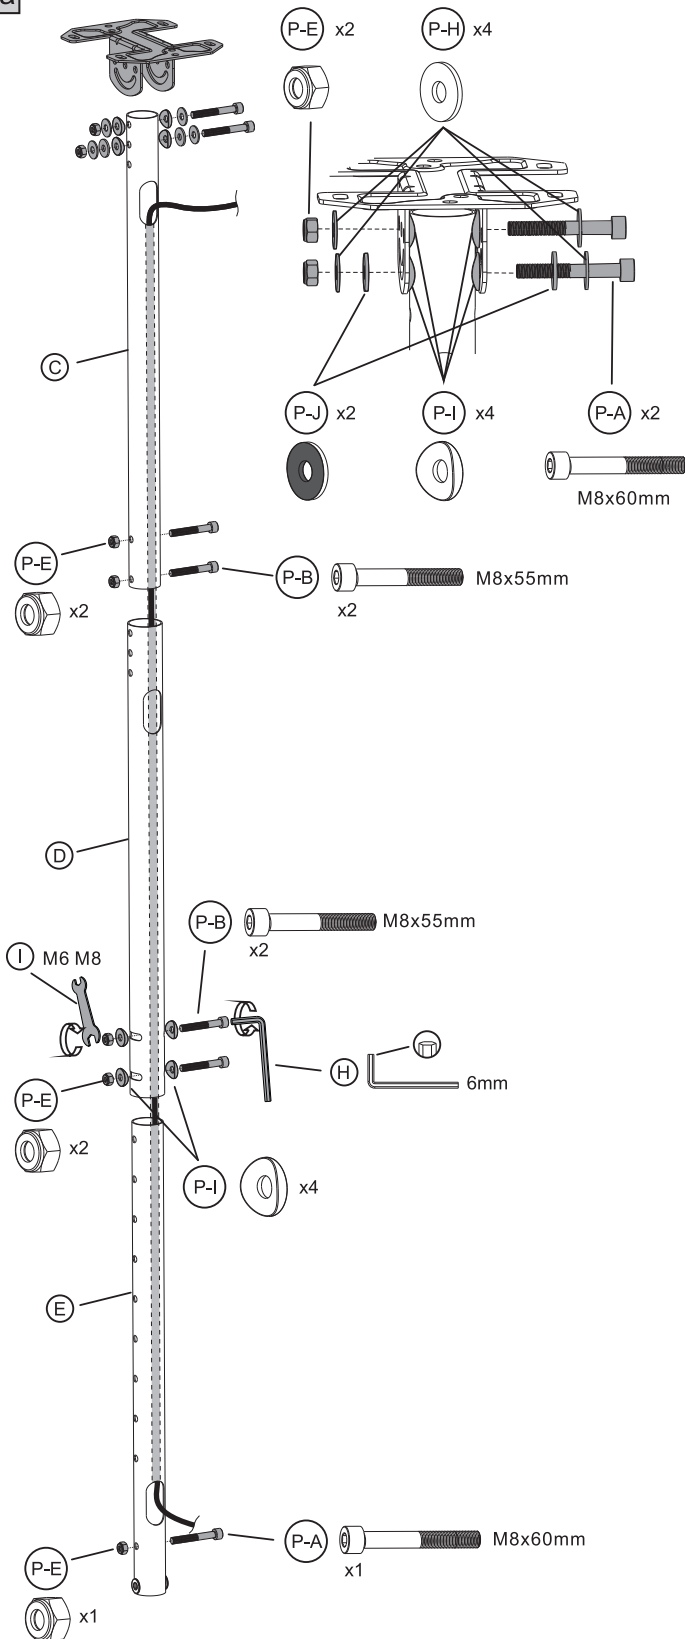

# VFM-C6X4-V2

# VISION

[vav.link/vfm-c6x4-v2/](http://vav.link/vfm-c6x4-v2/)

1a

1b

2a

- W-C x4
- W-A x4  
ST8x60mm

2b

- W-B x6
- W-C x6
- W-A x6  
ST8x60mm

3

- P-D x4  
M6x8mm

- I M6 M8
- P-F x4

4a VESA 300x200, 400x200

4b

5

- P-C x2
- M8x15mm
- P-J x2
- P-G x2

6