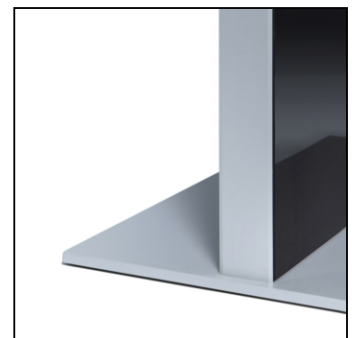

Digitale Infosteile Slim Mit 50" Samsung-Bildschirm

DISTOTEM50ESF

- Klassisches digitales Infostelen design
- Gehärtetes Sicherheitsglas zum Schutz des Bildschirms
- Möglichkeit, den Sockel unsichtbar im Boden zu befestigen

Digitale Infosteile Slim Mit 50" Samsung-Bildschirm

DISTOTEM50ESF

SKU	Maße (mm) (A x B x C)	Ausrichtung	Sichtbare Größe (mm)	Format (mm)	Leistung (W)
DISTOTEM50ESF	789 x 2020 x 700	Senkrecht	-	50"	-

Beleuchtung	Lichtfarbe (K)	Helligkeit (cd)	Lichtintensität (lx)	Nettogewicht (kg)	Gesamtgewicht (kg)
Nein	-	-	-	97,80	105,80