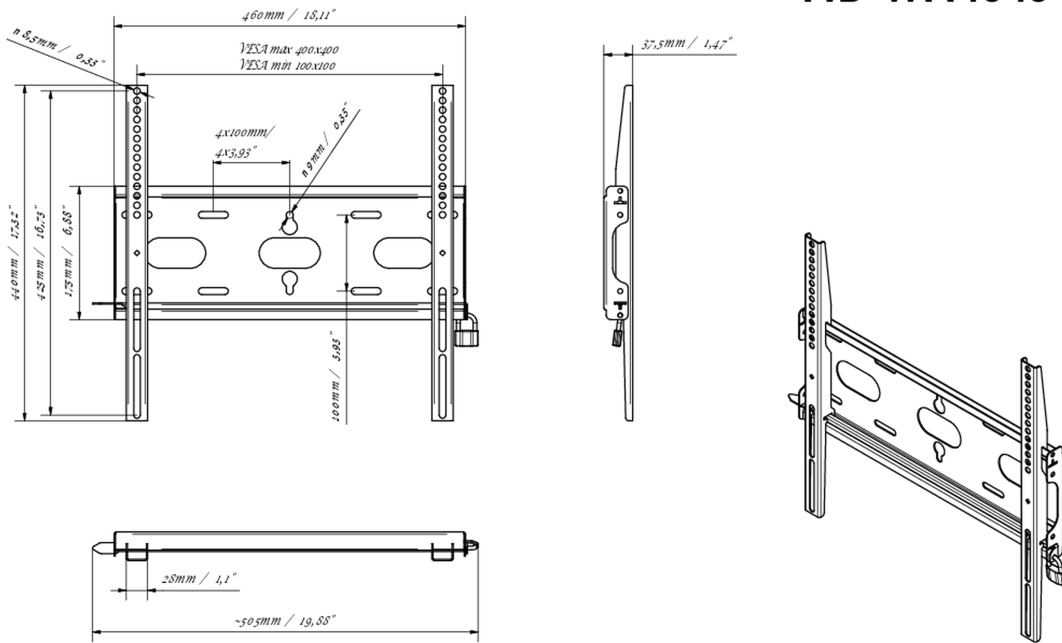

# MD-WM4040

## 03 ABMESSUNGEN / GEWICHT

Produkt Abmessungen B x H x T 460 x 440 x 37.5mm

Verpackung Abmessungen B x H x T 205 x 505 x 38mm

Gewicht (ohne Verpackung) 1.8kg

Gewicht (inkl Verpackung) 2.5kg

EAN code 5902841107281