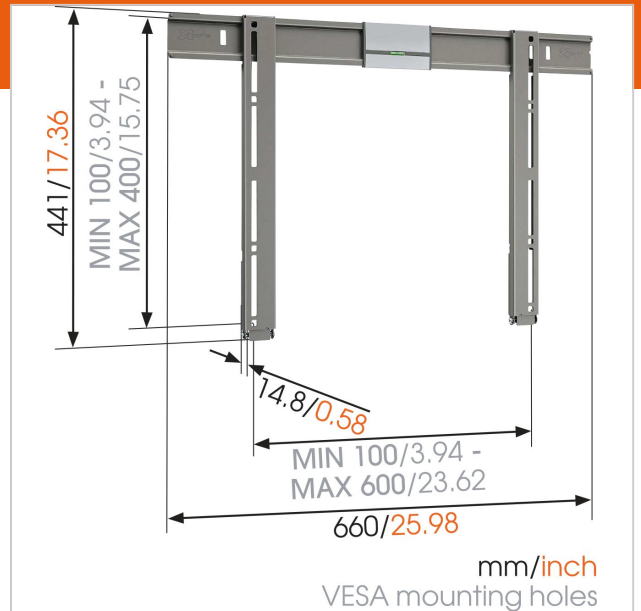

Artikelnummer (SKU)
Farbe

8393052
Grau

Entscheidende Vorteile

- Montieren Sie Ihren Fernseher so flach wie möglich an der Wand
- Montieren Sie Ihren Fernseher nur 1,5 cm von der Wand entfernt
- Die Service-Positionierung erlaubt sehr einfachen Zugriff auf die Kabel
- Montieren Sie Ihren Fernseher so flach wie möglich an der Wand Montieren Sie Ihren Fernseher nur 3,5 cm von der Wand entfernt Führen Sie Ihre Kabel Installieren Sie Ihre Halterung genau gerade - mit der mitgelieferten Wasserwaage!

Die THIN 305 TV-Wandhalterung verleiht Ihrem Wohnzimmer oder Heimkino noch mehr Stil. So erscheinen Ihr Schlafzimmer, Ihr Kinderzimmer oder Ihre Küche durch die Halterungen für Flachbildfernseher deutlich luxuriöser. Eine Serviceposition ermöglicht jederzeit den ungehinderten Zugang zur Verkabelung des Fernsehgerätes. Die Installation ist dank einer leicht verständlichen Anleitung kinderleicht und im Handumdrehen erledigt. Eine integrierte Wasserwaage stellt sicher, dass Ihr TV-Bildschirm immer perfekt ausgerichtet ist. THIN 305 eignet sich für Bildschirme von 40 bis 65 Zoll (102 bis 165 cm).

Technische Daten

Produkttyp-Nummer	THIN 305
Artikelnummer (SKU)	8393052
Farbe	Grau
EAN-Einzelbox	8712285317460
Produktgröße	L
TÜV-zertifiziert	Ja
Garantie	Lebensdauer
Min. Bildschirmgröße (Zoll)	40
Max. Bildschirmgröße (Zoll)	65
Max. Gewichtslast (kg)	40
Min. hole pattern	50mm x 50mm
Max. hole pattern	600mm x 400mm
Max. Schraubengröße	M8
Max. Schnittstellenhöhe (mm)	437
Max. Breite der Schnittstelle (mm)	680
Max. Bildschirmtiefe (mm)	150
Min. Abstand zur Wand (mm)	15
Serviceposition	True
Wasserwaage enthalten	True
Universelles oder festes	Universell
Lochmuster	
Produktlinie	THIN