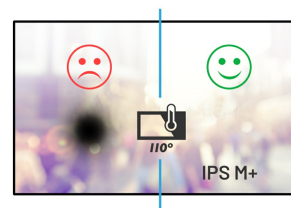

75" (189,3 cm) Professional Digital Signage Display mit einer 24/7 Betriebszeit und High Brightness

Der ProLite LH7510USHB ist ein professionelles High-Brightness 4K UHD (3840 x 2160) Large-Format-Display mit 3.000 cd/m² Helligkeit. Das Gerät liefert ein kristallklares Bild in hell beleuchteten Umgebungen. Ausgestattet mit einem non-blackening IPS M+ LED-Panel bietet das Display langlebige Farben sowie eine außergewöhnliche Bildeistung. Der LH7510USHB kann in Quer- und Hochformat 24/7 eingesetzt werden. Damit bietet das Display eine effektive und langlebige Lösung, um die Aufmerksamkeit des Publikums auch an den hellsten Orten zu gewinnen.

LED-Panel ohne Schwärzung durch Sonnenlicht

LED-Schwärzung oder Solar-Clearing tritt auf, wenn ein normales LED Display an einem Ort mit direktem Sonnenlicht auf dem Display installiert wird. Das Sonnenlicht erwärmt das Display und führt dazu, dass sich die LEDs verfärben und schließlich schwarz werden. Ein sich nicht schwärzendes IPS M+ LED-Display ist speziell dafür ausgelegt, höheren Temperaturen des LED-Panels, bis zu 110 Grad Celsius, standzuhalten. Dadurch wird eine Verfärbung der LED-Zellen durch direkte Sonneneinstrahlung verhindert.

01 DISPLAY EIGENSCHAFTEN

Bilddiagonale	75", 189.3cm
Panel-Technologie	IPS M+ LED, matte finish
Physikalische Auflösung	3840 x 2160 @60Hz (8.3 megapixel 4K UHD)
Bildformat	16:9
Helligkeit	3000 cd/m ² typisch
Kontrastverhältnis	1200:1 typisch
Reaktionszeit (GTG)	8ms
Blickwinkel	horizontal/vertikal: 178°/178°, rechts/links: 89°/89°, nach oben/unten: 89°/89°
Farbunterstützung	1.07B 10bit
Horizontalfrequenz	30 - 83kHz
Vertikalfrequenz	50 - 76Hz
Arbeitsfläche H x B	1649.7 x 927.9mm, 64.9 x 36.5"
Rahmenbreite (Seiten, oben, unten)	15.7mm, 15.8mm, 15.8mm
Pixelabstand	0.429mm
Gehäusefarbe/art	schwarz, matt