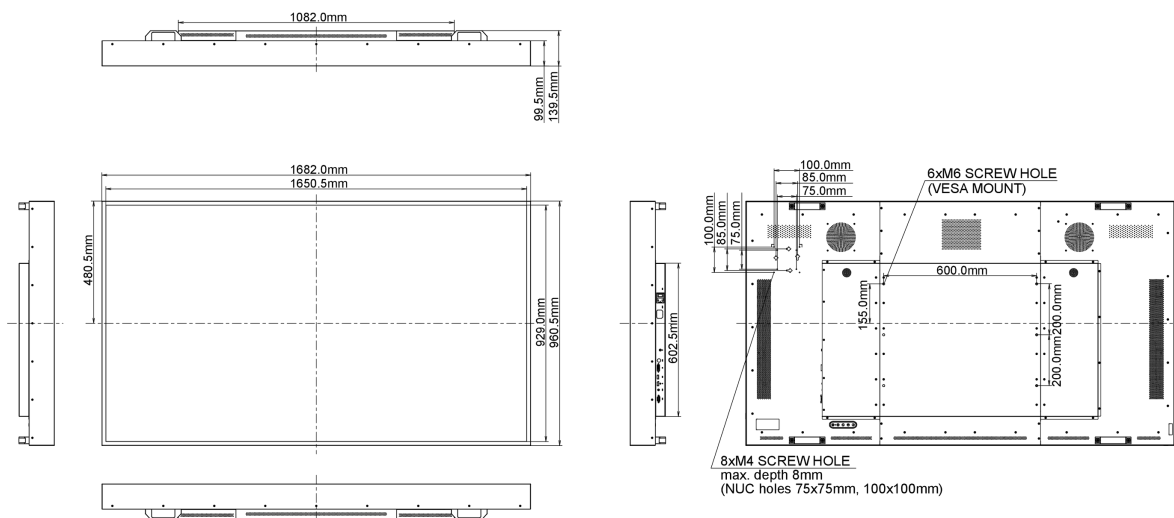

01 DISPLAY EIGENSCHAFTEN

Bilddiagonale	75", 189.3cm
Panel-Technologie	IPS M+ LED, matte finish
Physikalische Auflösung	3840 x 2160 @60Hz (8.3 megapixel 4K UHD)
Bildformat	16:9
Helligkeit	3000 cd/m ² typisch
Kontrastverhältnis	1200:1 typisch
Reaktionszeit (GTG)	8ms
Blickwinkel	horizontal/vertikal: 178°/178°, rechts/links: 89°/89°, nach oben/unten: 89°/89°
Farbunterstützung	1.07B 10bit
Horizontalfrequenz	30 - 83kHz
Vertikalfrequenz	50 - 76Hz
Arbeitsfläche H x B	1649.7 x 927.9mm, 64.9 x 36.5"
Rahmenbreite (Seiten, oben, unten)	15.7mm, 15.8mm, 15.8mm
Pixelabstand	0.429mm
Gehäusefarbe/art	schwarz, matt

Kabel	Netz (1.8m), HDMI (1.8m), RS-232c (1.8m)
Anleitungen	Leitfaden zur Inbetriebnahme, Sicherheits-Hinweise
Sonstige	Lichtsensorkabel

07 STROMVERWALTUNG

Netzteil	intern
Stromversorgung	AC 100 - 240V, 50/60Hz
Leistungsaufnahme	538W typisch, 18W Standby, 12.5W ausgeschaltet

08 LEISTUNG

Vorschriften	CB, CE, CU
Energieeffizienzklasse	D
Sonstiges	REACH SVHC über 0.1% Blei enthalten

09 ABMESSUNGEN / GEWICHT

Produkt Abmessungen B x H x T	1682.0 x 960.5 x 99.5mm
Verpackung Abmessungen B x H x T	1903 x 1220 x 265mm
Gewicht (ohne Verpackung)	76kg
EAN code	4948570116782